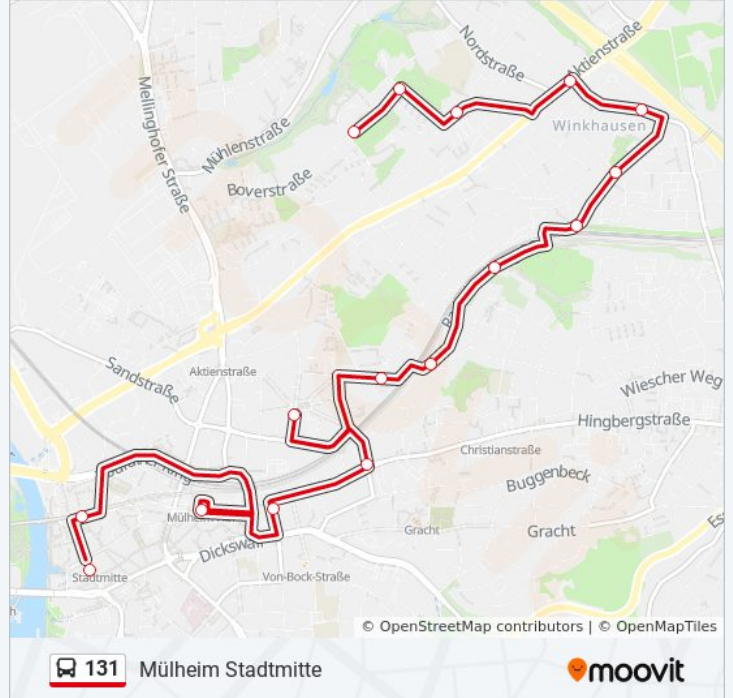

Mülheim Gutenbergstr.

Mülheim Leybankstr.

Mülheim Steinkuhle

Mülheim Winkhauser Weg

Mülheim Goetheplatz

Mülheim Brückstr.

Mülheim Kalkstr.

Mülheim Hauptbahnhof

Buslinie 131 Info

Richtung: Mülheim Stadtmitte

Stationen: 16

Fahrtdauer: 24 Min

Linien Informationen:

Richtung: Ratingen Flurstraße

38 Haltestellen

[LINIENPLAN ANZEIGEN](#)