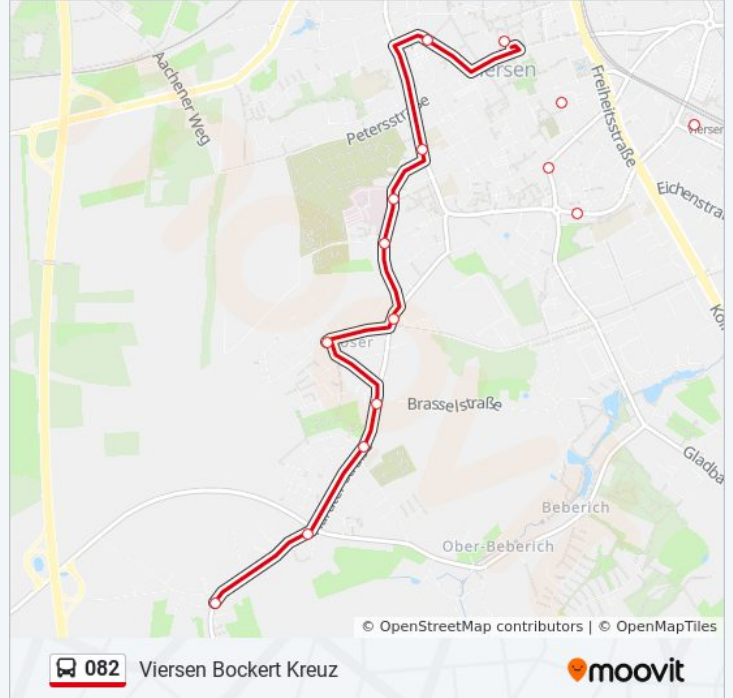

Richtung: Viersen Bockert Kreuz

23 Haltestellen

[LINIENPLAN ANZEIGEN](#)

- Viersen Im Wolfhahn
- Viersen Hammer Schanze
- Viersen Kauertsweg
- Viersen Donker Weg
- Viersen Stadtwaldallee
- Viersen Stadtlager
- Viersen Hosterfeldstraße
- Viersen Gerh.-Hauptmann-Straße
- Viersen Bahnhof
- Viersen Realschule - Josefstr.
- Viersen Gereonsplatz
- Viersen Rathaus
- Viersen Busbahnhof
- Viersen Gartenstraße
- Viersen Hoserkirchweg
- Viersen Allgemeines Krankenh.
- Viersen Hohlstraße
- Viersen Landwehrstraße
- Viersen Eigenheim
- Viersen am Lützenberg
- Viersen Zweitorstraße

Buslinie 082 Info

Richtung: Viersen Bockert Kreuz

Stationen: 23

Fahrtdauer: 27 Min

Linien Informationen:

Viersen Bockerter Straße

Viersen Bockert Kreuz

Richtung: Viersen Im Wolfhahn

23 Haltestellen

[LINIENPLAN ANZEIGEN](#)

Viersen Bockert Kreuz

Viersen Bockerter Straße

Viersen Zweitorstraße

Viersen am Lützenberg

Viersen Eigenheim

Viersen Landwehrstraße

Buslinie 082 Info

Richtung: Viersen Im Wolfhahn

Stationen: 23

Fahrtdauer: 29 Min

Linien Informationen:

Viersen Stadtwaldallee

Viersen Donker Weg

Viersen Kauertsweg