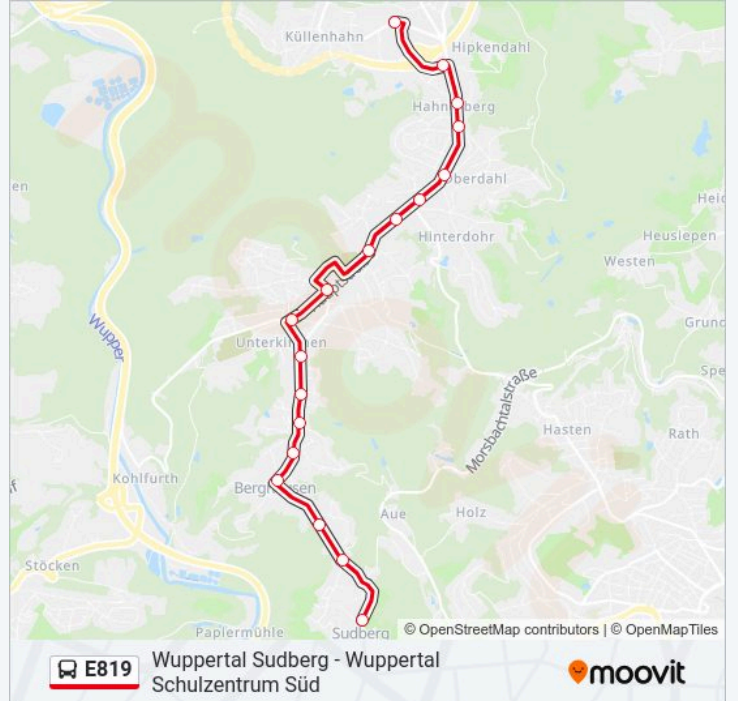

 **E819**

Wuppertal Sudberg - Wuppertal Schulzentrum Süd

[Hol Dir Die App](#)

Die Buslinie E819 Wuppertal Sudberg - Wuppertal Schulzentrum Süd hat eine Route. Betriebszeiten an Werktagen

(1) Wuppertal Schulzentrum Süd: 07:49

Verwende Moovit, um die nächste Station der Buslinie E819 zu finden und um zu erfahren wann die nächste Buslinie E819 kommt.

Richtung: Wuppertal Schulzentrum Süd

18 Haltestellen

[LINIENPLAN ANZEIGEN](#)

Wuppertal Sudberg
Wuppertal Oberheidt
Wuppertal Heidt
Wuppertal Berghauser Straße
Wuppertal Rottsieper Höhe
Wuppertal Nettenberg
Wuppertal Lenzhaus
Wuppertal Unterkirchen
Wuppertal Cronenberg Rathaus
Wuppertal Amboßstraße
Wuppertal Neukuchhausen
Wuppertal Cronenf. Sambatrasse
Wuppertal Cronenfeld
Wuppertal Kaisergarten
Wuppertal Neuenhaus
Wuppertal Görresweg
Wuppertal Taunusweg
Wuppertal Schulzentrum Süd

Buslinie E819 Fahrpläne

Abfahrzeiten in Richtung Wuppertal Schulzentrum Süd

Montag	07:49
Dienstag	07:49
Mittwoch	07:49
Donnerstag	07:49
Freitag	07:49
Samstag	Kein Betrieb
Sonntag	07:49

Buslinie E819 Info**Richtung:** Wuppertal Schulzentrum Süd**Stationen:** 18**Fahrtdauer:** 21 Min**Linien Informationen:**