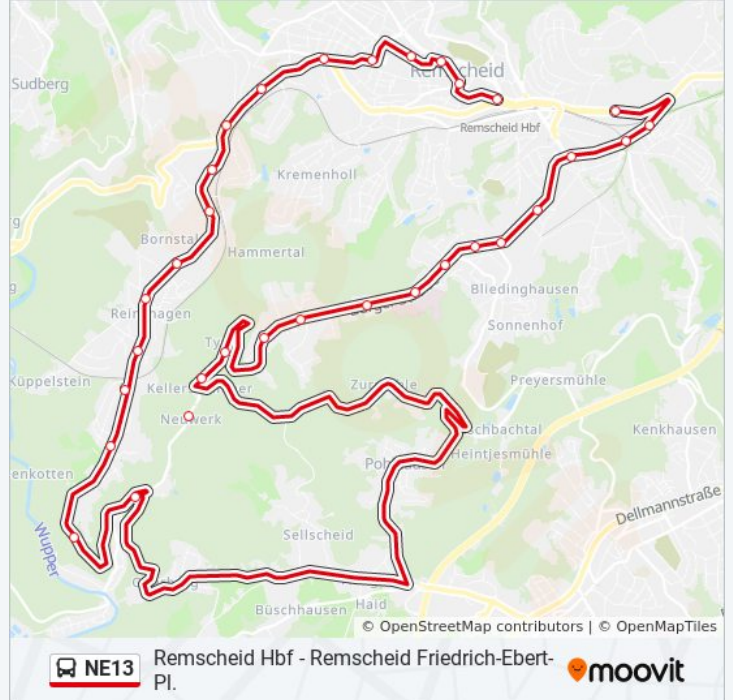

Buslinie NE13 Info

Richtung: Remscheid Neuenkamp/Stadtwerke

Stationen: 19

Fahrdauer: 24 Min

Linien Informationen:

Richtung: Remscheid Reinshagen Schleife

14 Haltestellen

[LINIENPLAN ANZEIGEN](#)