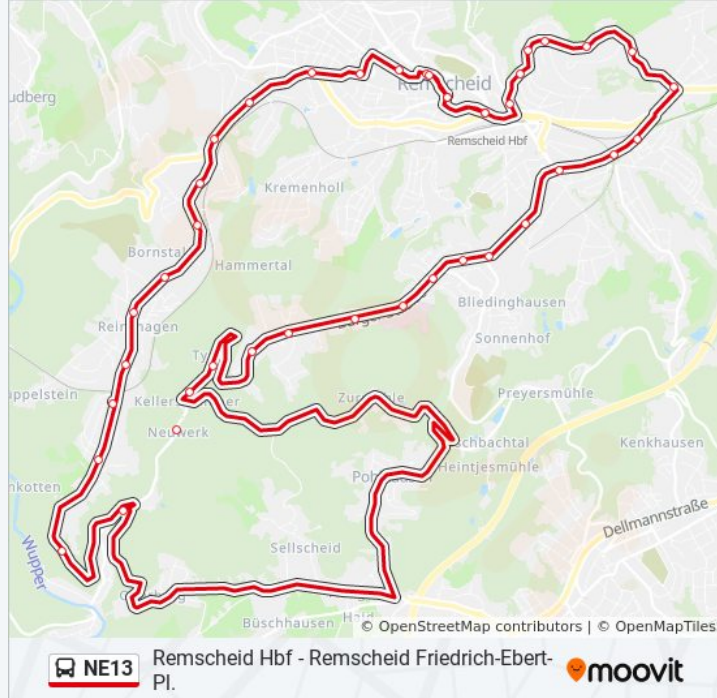

Buslinie NE13 Info**Richtung:** Remscheid Friedrich-Ebert-Pl.**Stationen:** 28**Fahrdauer:** 35 Min**Linien Informationen:**

Rs Untere Weißenburgstraße

Remscheid Eschenstraße

Remscheid am Hagen

Remscheid Buchenstraße

Remscheid Fichtenstraße

Remscheid Hbf

Remscheid Markt

Friedrich-Ebert-Platz

Richtung: Remscheid Neuenkamp/Stadtwerke

19 Haltestellen

[LINIENPLAN ANZEIGEN](#)

Remscheid Reinshagen Schleife