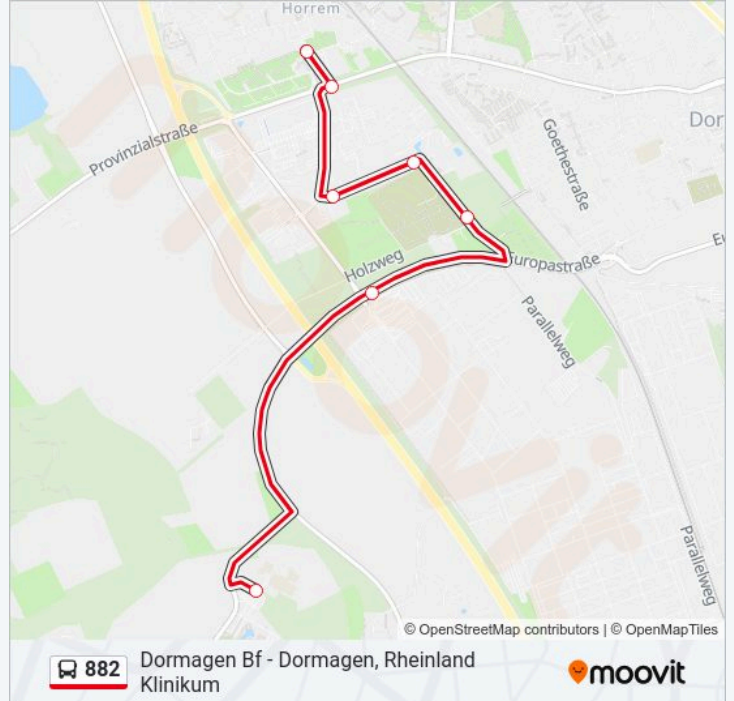

### Richtung: Dormagen am Rath

7 Haltestellen

[LINIENPLAN ANZEIGEN](#)

Dormagen Schulzentrum

Dormagen Chempark Tor 14

Dormagen Friedhof

Technisches Rathaus/Top West

Dorm. Alte Heerstr./Top West

Dormagen Heesenstr. (Top West)

Dormagen am Rath

### Buslinie 882 Info

**Richtung:** Dormagen am Rath

**Stationen:** 7

**Fahrtdauer:** 6 Min

**Linien Informationen:**

### Richtung: Dormagen, Rheinland Klinikum

8 Haltestellen

[LINIENPLAN ANZEIGEN](#)

- Dormagen Bf
- Dormagen Heesenstr. (Top West)
- Dorm. Alte Heerstr./Top West
- Technisches Rathaus/Top West
- Dormagen Friedhof
- Dormagen Chempark Tor 14
- Dormagen Schulzentrum
- Dormagen, Rheinland Klinikum