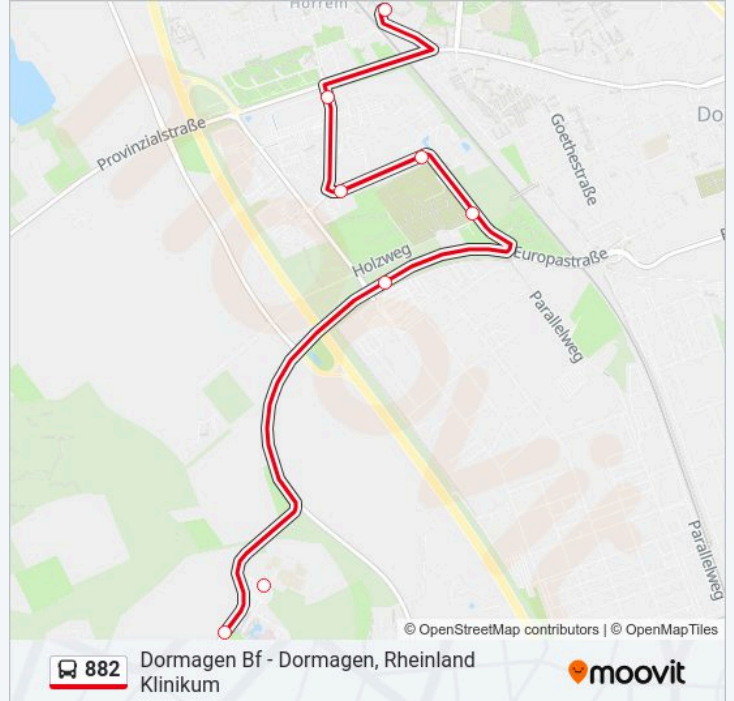

### Buslinie 882 Info

**Richtung:** Dormagen am Rath

**Stationen:** 7

**Fahrtdauer:** 6 Min

**Linien Informationen:**

### Richtung: Dormagen, Rheinland Klinikum

8 Haltestellen

[LINIENPLAN ANZEIGEN](#)

- Dormagen Bf
- Dormagen Heesenstr. (Top West)
- Dorm. Alte Heerstr./Top West
- Technisches Rathaus/Top West
- Dormagen Friedhof
- Dormagen Chempark Tor 14
- Dormagen Schulzentrum
- Dormagen, Rheinland Klinikum

### Buslinie 882 Fahrpläne

Abfahrzeiten in Richtung Dormagen, Rheinland Klinikum

Montag	05:20 - 20:20
Dienstag	05:20 - 20:20
Mittwoch	05:20 - 20:20
Donnerstag	05:20 - 20:20
Freitag	05:20 - 20:20
Samstag	05:20 - 20:20
Sonntag	05:20 - 20:20

### Buslinie 882 Info

**Richtung:** Dormagen, Rheinland Klinikum

**Stationen:** 8

**Fahrtdauer:** 12 Min

**Linien Informationen:**

Buslinie 882 Offline Fahrpläne und Netzkarten stehen auf [moovitapp.com](https://moovitapp.com) zur Verfügung. Verwende den Moovit App, um Live Bus Abfahrten, Zugfahrpläne oder U-Bahn Fahrplanzeiten zu sehen, sowie Schritt für Schritt Wegangaben für alle öffentlichen Verkehrsmittel in NRW (Nordrhein-Westfalen) zu erhalten.