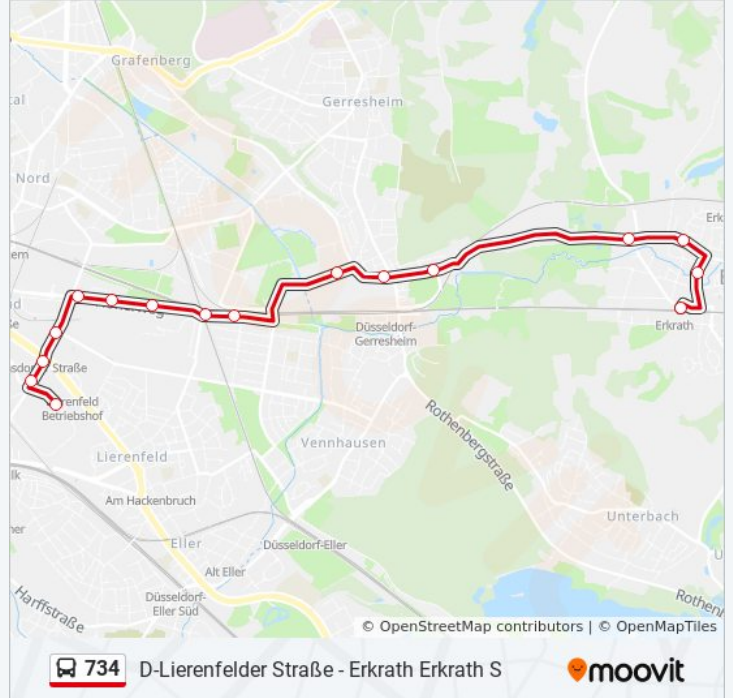

Verwende Moovit, um die nächste Station der Buslinie 734 zu finden und um zu erfahren wann die nächste Buslinie 734 kommt.

Richtung: D-Lierenfelder Straße

16 Haltestellen

[LINIENPLAN ANZEIGEN](#)

Erkrath Erkrath S
Erkrath am Brockerberg
Erkrath Rosenberg
Erkrath Haus Morp
D-Im Brühl
D-Morper Straße
D-Am Quellenbusch
D-Höherhofstraße
D-Tichauer Weg
D-Siedlung Höherweg
D-Röhrenlager
D-Höherweg
D-Königsberger Straße
D-Ronsdorfer Straße
D-Langenberger Straße
D-Lierenfelder Straße

Buslinie 734 Fahrpläne

Abfahrzeiten in Richtung D-Lierenfelder Straße

Montag	05:44 - 19:44
Dienstag	05:44 - 19:44
Mittwoch	05:44 - 19:44
Donnerstag	05:44 - 19:44
Freitag	12:44 - 19:44
Samstag	07:44 - 15:44
Sonntag	12:44 - 19:44

Buslinie 734 Info

Richtung: D-Lierenfelder Straße

Stationen: 16

Fahrdauer: 20 Min

Linien Informationen:

Richtung: Erkrath Erkrath S

16 Haltestellen

[LINIENPLAN ANZEIGEN](#)

D-Lierenfelder Straße
 D-Langenberger Straße
 D-Ronsdorfer Straße
 D-Königsberger Straße
 D-Höherweg
 D-Röhrenlager
 D-Siedlung Höherweg
 D-Tichauer Weg
 D-Höherhofstraße
 D-Am Quellenbusch
 D-Morper Straße
 D-Im Brühl
 Erkrath Haus Morp
 Erkrath Rosenberg
 Erkrath am Brockerberg
 Erkrath Erkrath S