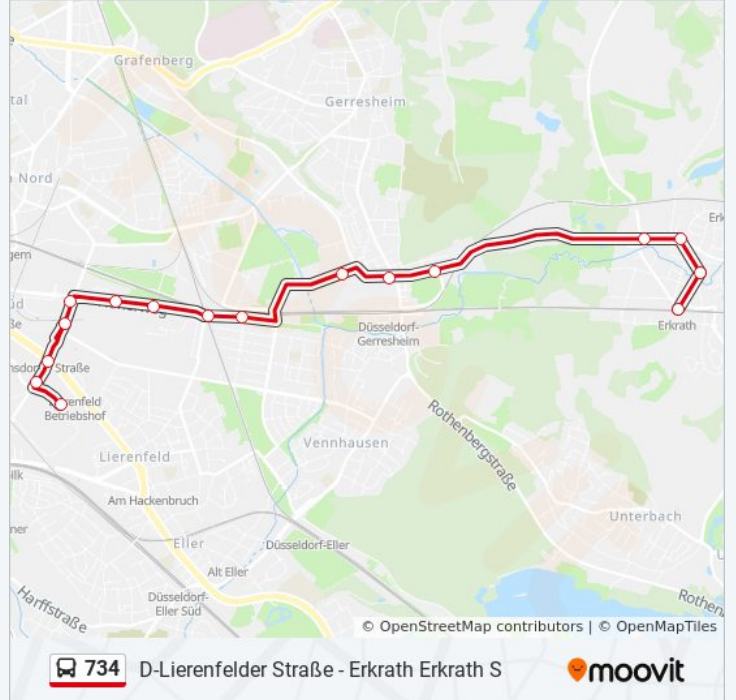

Buslinie 734 Offline Fahrpläne und Netzkarten stehen auf moovitapp.com zur Verfügung. Verwende den [Moovit App](#), um Live Bus Abfahrten, Zugfahrpläne oder U-Bahn Fahrplanzeiten zu sehen, sowie Schritt für Schritt Wegangaben für alle öffentlichen Verkehrsmittel in NRW (Nordrhein-Westfalen) zu erhalten.

[Über Moovit](#) • [MaaS Lösungen](#) • [Unterstützte Länder](#) • [Mooviter Community](#)

© 2024 Moovit - Alle Rechte vorbehalten

Siehe Live Ankunftszeiten