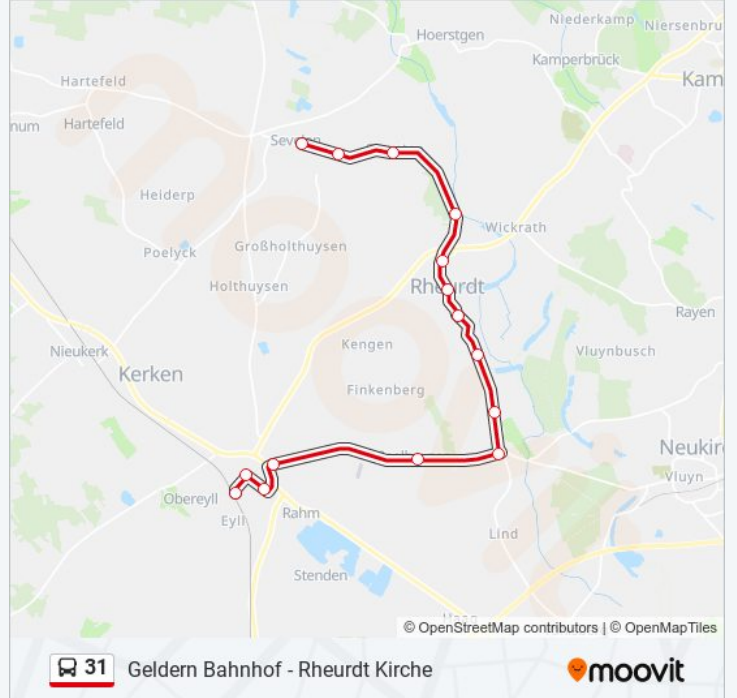

Buslinie 31 Info

Richtung: Issum Sevelen Markt

Stationen: 14

Fahrdauer: 19 Min

Linien Informationen:

Richtung: Issum Sevelen Markt

11 Haltestellen

[LINIENPLAN ANZEIGEN](#)