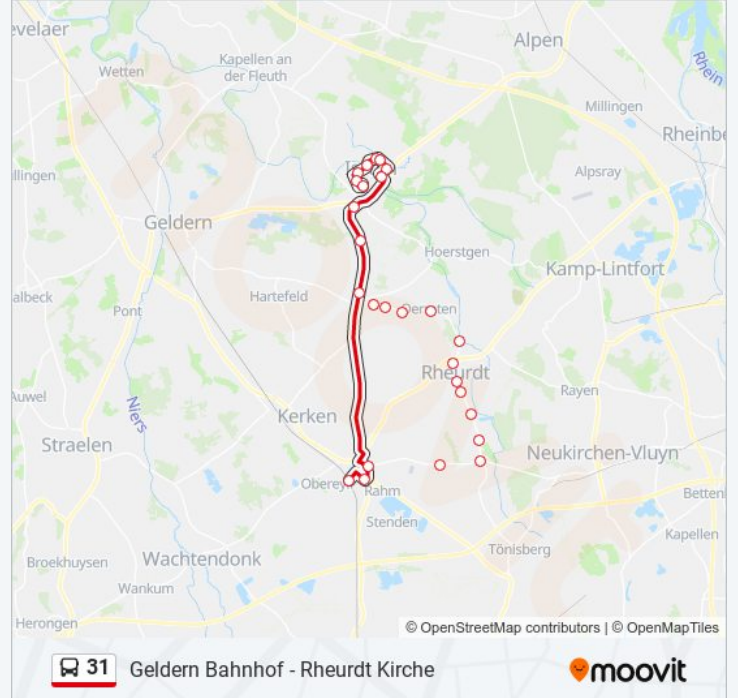

Stationen: 11

Fahrtdauer: 13 Min

Linien Informationen:

Richtung: Kerken Aldekerk Bahnhof

25 Haltestellen

[LINIENPLAN ANZEIGEN](#)

Issum Diebels
 Issum Buchenstraße
 Issum Issum Friedhof
 Issum Amray
 Issum Annastraße
 Issum am Tapp
 Issum Vogt-Von-Belle-Platz
 Issum Umgehungsstraße
 Issum Specht
 Issum Vorster Heidweg
 Issum Sevel. Bürgerhaus
 Issum Sevelen Markt
 Issum Einkaufsmärkte
 Issum Oermten
 Rheurdt Oermterberg
 Rheurdt Holzhauer
 Rheurdt Kirche
 Rheurdt Sparkasse

Buslinie 31 Info

Richtung: Kerken Aldekerk Bahnhof

Stationen: 25

Fahrtdauer: 27 Min

Linien Informationen:

Rheurdt Bergdahlsweg

Rheurdt Rheurdter Straße

Rheurdt Schaephuysen Friedhof

Rheurdt Saelhuysen

Kerken Aldekerk Verbandsstraße

Kerken Aldekerk Schule

Kerken Aldekerk Bahnhof

Richtung: Rheurdt Holzhauser

29 Haltestellen

[LINIENPLAN ANZEIGEN](#)

Geldern Bahnhof

Richtung: Rheurdt Holzhauser

Stationen: 29

Fahrtdauer: 39 Min

Linien Informationen:

Issum am Tapp
 Issum Vogt-Von-Belle-Platz
 Issum Umgehungsstraße
 Issum Specht
 Issum Vorster Heidweg
 Issum Sevel. Bürgerhaus
 Issum Sevelen Markt
 Issum Einkaufsmärkte
 Issum Oermten
 Rheurdt Oermterberg
 Rheurdt Holzauer