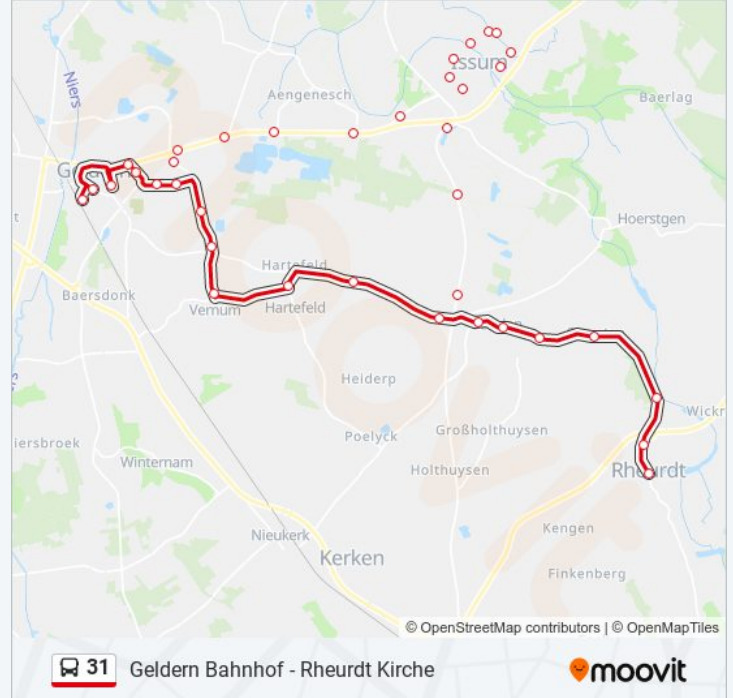

Buslinie 31 Info

Richtung: Geldern Bahnhof

Stationen: 30

Fahrtdauer: 41 Min

Linien Informationen:

Geldern am Pannofen

Geldern Marktweg

Geldern Stettiner Straße

Geldern Bodelschwingstraße

Geldern Rosengarten

Geldern Schulzentrum

Geldern Rathaus

Geldern Ostwall

Geldern Südwall

Geldern Bahnhof

Richtung: Issum Diebels

25 Haltestellen

[LINIENPLAN ANZEIGEN](#)

Kerken Aldekerk Bahnhof

Kerken Aldekerk Schule

Kerken Aldekerk Verbandsstraße

Rheurdt Saelhuysen

Rheurdt Schaephuysen Friedhof

Rheurdt Rheurdter Straße

Buslinie 31 Info

Richtung: Issum Diebels

Stationen: 25

Fahrdauer: 27 Min

Linien Informationen:

Issum Vogt-Von-Belle-Platz

Issum am Tapp

Issum Annastraße