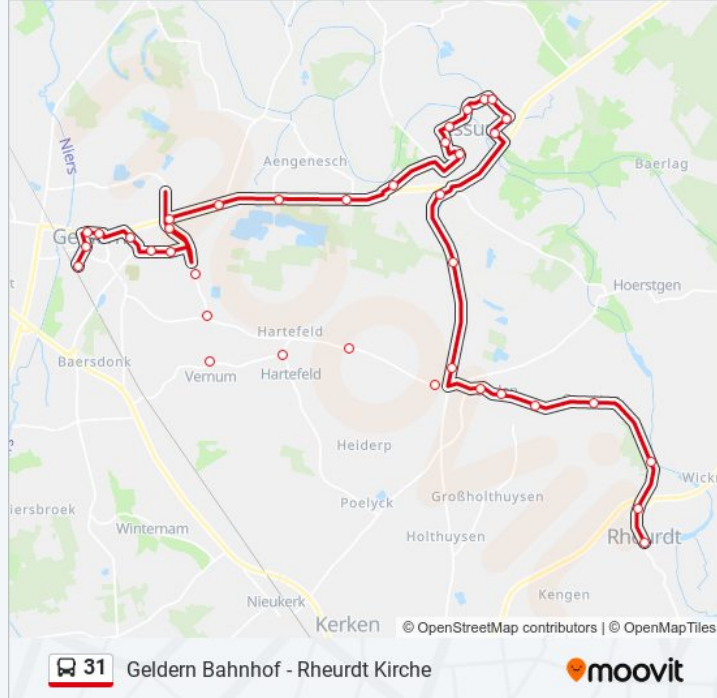

Issum am Tapp

Issum Vogt-Von-Belle-Platz

Issum Umgehungsstraße

Issum Specht

Issum Vorster Heidweg

Issum Sevel. Bürgerhaus

Issum Sevelen Markt

Issum Einkaufsmärkte

Issum Oermten

Rheurdt Oermterberg

Rheurdt Holzauer

Rheurdt Kirche

Buslinie 31 Offline Fahrpläne und Netzkarten stehen auf moovitapp.com zur Verfügung. Verwende den Moovit App, um Live Bus Abfahrten, Zugfahrpläne oder U-Bahn Fahrplanzeiten zu sehen, sowie Schritt für Schritt Wegangaben für alle öffentlichen Verkehrsmittel in NRW (nordrhein-Westfalen) zu erhalten.

© 2024 Moovit - Alle Rechte vorbehalten