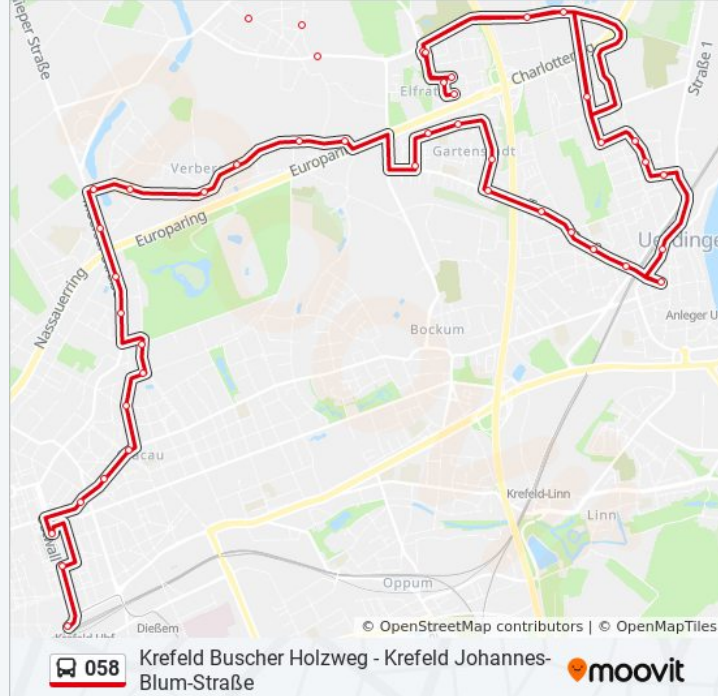

Krefeld Insterburger Platz

Krefeld Wallerhof

Krefeld Wallerspfad

Krefeld Reitstall Hubertus

Krefeld Zwingenbergstraße

Krefeld Heidedyk

Krefeld Heyenbaumstraße

Krefeld am Flohbusch

Krefeld Hohe Linden

Krefeld Appellweg

Krefeld Stadtwald

Krefeld Wilhelmshofallee

Krefeld Richard-Wagner-Str.

Krefeld Bismarckplatz

Krefeld am Hohen Haus

Krefeld Bleichpfad

Krefeld Rheinstraße

Krefeld Dreikönigenstr.

Krefeld Hbf

Richtung: Krefeld Johannes-Blum-Straße

64 Haltestellen

Buslinie 058 Fahrpläne

Abfahrzeiten in Richtung Krefeld Johannes-Blum-Straße

LINIENPLAN ANZEIGEN