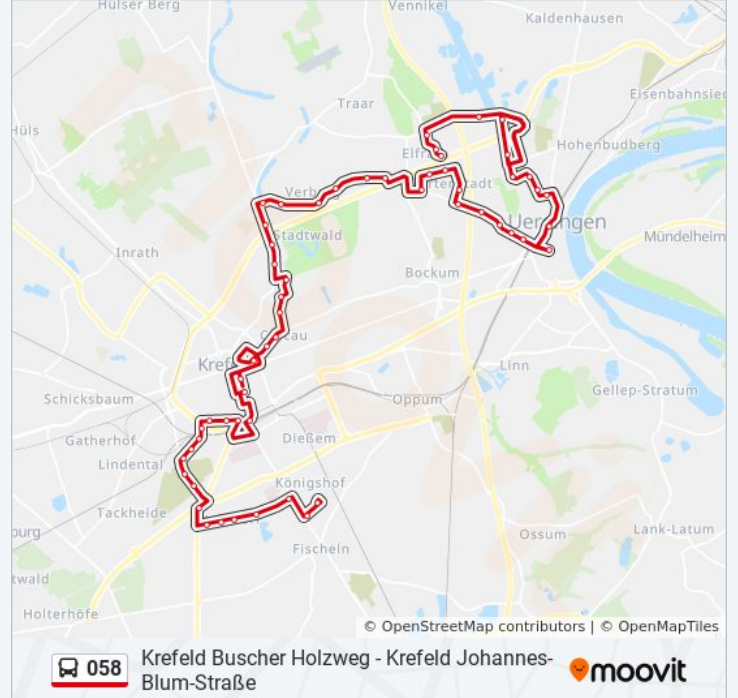

Krefeld Heidedyk

Krefeld Zwingenbergstraße

Krefeld Reitstall Hubertus

Krefeld Wallerspfad

Krefeld Wallerhof

Krefeld Insterburger Platz

Krefeld Pappelstraße

Krefeld Gubener Straße

Krefeld Stettiner Straße

Krefeld Neißestraße

Krefeld Kampstraße

Krefeld Bergstraße

Krefeld Arndtstraße

Krefeld Querstraße

Krefeld am Röttgen

Krefeld Uerdingen Bf

Krefeld Körnerstraße

Krefeld Schützenstraße

Krefeld Behringstraße

Krefeld Topsstraße

Krefeld Haberlandstraße

Krefeld Elfrather See

Krefeld Bruchweg

Krefeld Elfrather Mühle

Krefeld Neukirchener Straße

Krefeld Rumelner Straße

Richtung: Krefeld Scharfstraße

25 Haltestellen

[LINIENPLAN ANZEIGEN](#)

Krefeld Pappelstraße

Krefeld Insterburger Platz

Krefeld Wallerhof