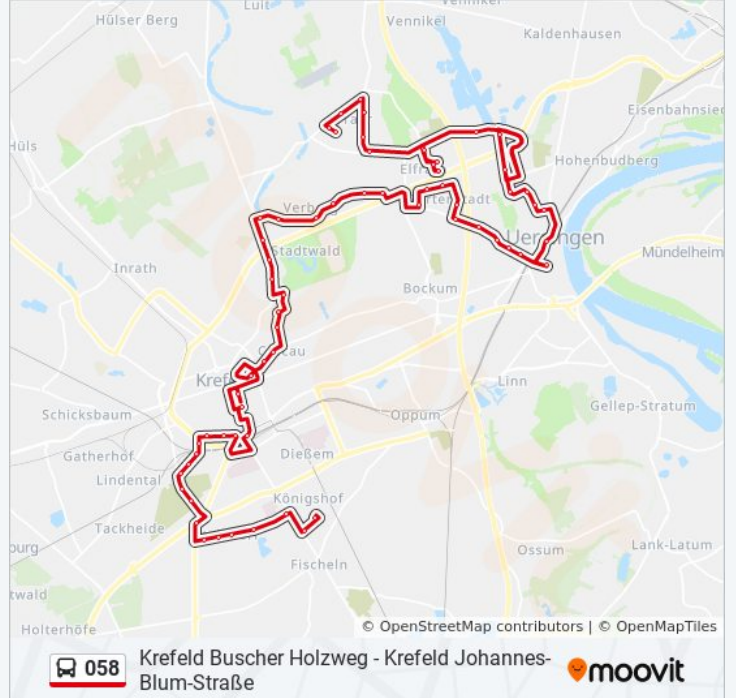

Krefeld Stadtpark Fischeln

Krefeld Von-Ketteler-Straße

Krefeld Tiroler Weg

Krefeld Remscheider Straße

Krefeld Sachsenweg

Krefeld Limbourgplatz

Krefeld Oberschlesienstraße

Krefeld Friedhöfe

Krefeld Heideckstraße

Krefeld Vorster Straße

Krefeld Alte Gladbacher Str.

Krefeld Scharfstraße

Krefeld Adlerstraße

Krefeld Corneliusplatz

Krefeld Alexanderplatz

Krefeld Gerberstraße

Krefeld Hbf

Krefeld Dreikönigenstr.

Krefeld Rheinstraße

Buslinie 058 Fahrpläne

Abfahrzeiten in Richtung Krefeld Buscher Holzweg

Montag	04:20 - 17:53
Dienstag	04:20 - 17:53
Mittwoch	04:20 - 17:53
Donnerstag	04:20 - 17:53
Freitag	Kein Betrieb
Samstag	04:31 - 15:53
Sonntag	Kein Betrieb

Buslinie 058 Info**Richtung:** Krefeld Buscher Holzweg**Stationen:** 65**Fahrtdauer:** 92 Min**Linien Informationen:**

Krefeld Bleichpfad
Krefeld am Hohen Haus
Krefeld Bismarckplatz
Krefeld Richard-Wagner-Str.
Krefeld Wilhelmshofallee
Krefeld Stadtwald
Krefeld Appellweg
Krefeld Hohe Linden
Krefeld am Flohbusch
Krefeld Heyenbaumstraße
Krefeld Heidedyk
Krefeld Zwingenbergstraße
Krefeld Reitstall Hubertus
Krefeld Wallerspfad
Krefeld Wallerhof
Krefeld Insterburger Platz
Krefeld Pappelstraße
Krefeld Gubener Straße
Krefeld Stettiner Straße
Krefeld Neißestraße
Krefeld Kampstraße
Krefeld Bergstraße
Krefeld Arndtstraße
Krefeld Querstraße
Krefeld am Röttgen
Krefeld Uerdingen Bf
Krefeld Körnerstraße
Krefeld Schützenstraße
Krefeld Behringstraße
Krefeld Topsstraße
Krefeld Haberlandstraße
Krefeld Elfrather See
Krefeld Bruchweg