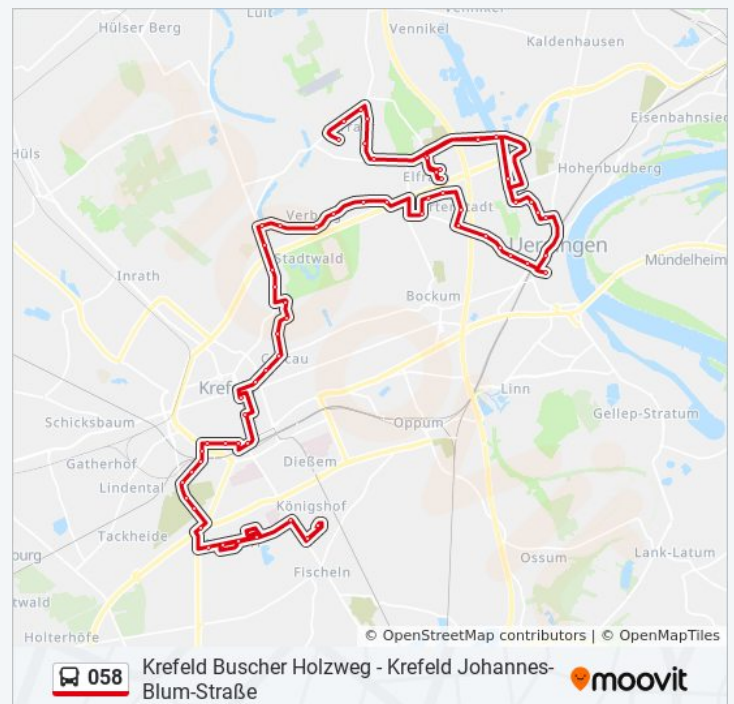

Krefeld Neißestraße

Krefeld Stettiner Straße

Krefeld Gubener Straße

Krefeld Pappelstraße

Krefeld Insterburger Platz

Krefeld Wallerhof

Krefeld Wallerspfad

Krefeld Reitstall Hubertus

Montag 05:00 - 19:46

Dienstag 05:00 - 19:46

Mittwoch 05:00 - 19:46

Donnerstag 05:00 - 19:46

Freitag 06:56 - 19:05

Samstag 05:01 - 20:05

Sonntag 06:56 - 19:05

Buslinie 058 Info

Richtung: Krefeld Johannes-Blum-Straße

Stationen: 64

Fahrtdauer: 93 Min

Linien Informationen:

Krefeld Zwingenbergstraße

Krefeld Heidedyk

Krefeld Heyenbaumstraße

Krefeld am Flohbusch