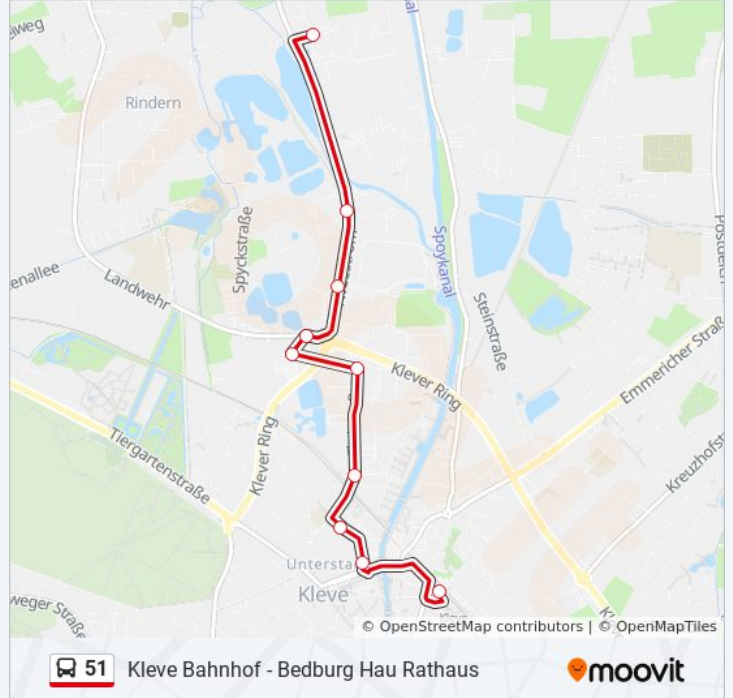

### Richtung: Kleve Bahnhof

10 Haltestellen

[LINIENPLAN ANZEIGEN](#)

Kleve Siemensstraße

Kleve Benzstraße

Kleve Daimlerstraße

Kleve Klever Ring

Kleve Tichelpark

Kleve Dieselstraße

Kleve Fakultäten

Kleve Flutstraße

Kleve Ludwig-Jahn-Str.

Kleve Bahnhof

### Buslinie 51 Info

**Richtung:** Kleve Bahnhof

**Stationen:** 10

**Fahrdauer:** 14 Min

**Linien Informationen:**

## Richtung: Kleve Siemensstraße

12 Haltestellen

[LINIENPLAN ANZEIGEN](#)

- Kleve Bahnhof
- Kleve Ludwig-Jahn-Str.
- Kleve Flutstraße
- Kleve Fakultäten
- Kleve Dieselstraße
- Kleve Klever Ring
- Kleve Tichelpark
- Kleve Daimlerstraße
- Kleve Benzstraße
- Kleve Boschstraße
- Kleve Gewerbegebiet
- Kleve Siemensstraße