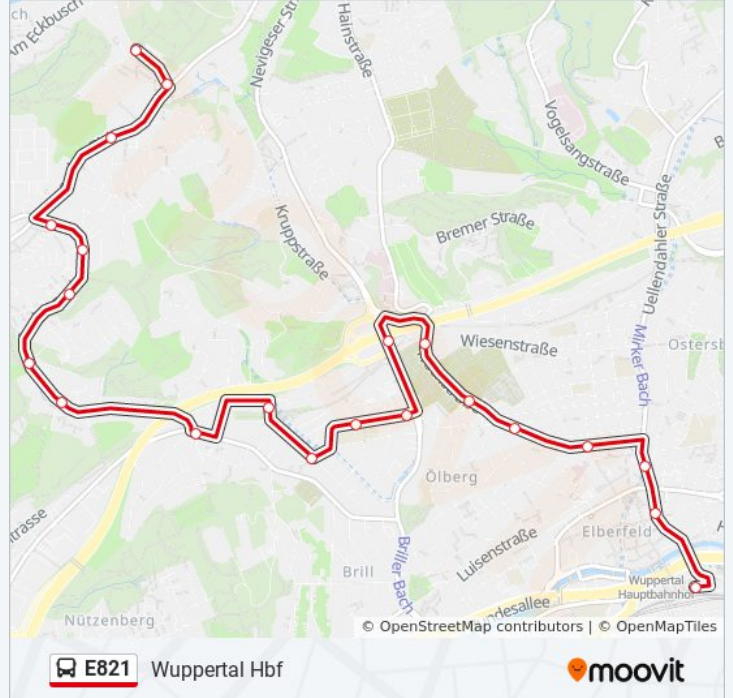

Die Buslinie E821 Wuppertal Hbf hat eine Route. Betriebszeiten an Werktagen

(1) Wuppertal Hbf: 07:22

Verwende Moovit, um die nächste Station der Buslinie E821 zu finden und um zu erfahren wann die nächste Buslinie E821 kommt.

Richtung: Wuppertal Hbf

21 Haltestellen

[LINIENPLAN ANZEIGEN](#)

Wuppertal Birkenhöhe Schleife
Wuppertal am Luhnberg
Wuppertal Katernb. Vereinshaus
Wuppertal Aprather Weg
Wuppertal Bergerheide
Wuppertal In Der Beek
Wuppertal Falkenberg
Wuppertal Haus Richter
Wuppertal Otto-Hausmann-Ring
Wuppertal Nüller Straße
Wuppertal Ottenbruch Bf
W.-Tal Schule Bayreuther Str.
Wuppertal Bayreuther Straße
Wuppertal Briller Kreuz
Wuppertal Malerstraße
Wuppertal Friedhofskirche
Wuppertal Marienstraße
Höchsten/St. Josef Krankenhaus
Wuppertal Karlsplatz
Wuppertal Morianstraße (Hbf)
Wuppertal Hbf

Buslinie E821 Fahrpläne

Abfahrzeiten in Richtung Wuppertal Hbf

Montag	07:22
Dienstag	07:22
Mittwoch	07:22
Donnerstag	07:22
Freitag	Kein Betrieb
Samstag	Kein Betrieb
Sonntag	Kein Betrieb

Buslinie E821 Info

Richtung: Wuppertal Hbf

Stationen: 21

Fahrdauer: 28 Min

Linien Informationen:

Buslinie E821 Offline Fahrpläne und Netzkarten stehen auf moovitapp.com zur Verfügung. Verwende den [Moovit App](#), um Live Bus Abfahrten, Zugfahrpläne oder U-Bahn Fahrplanzeiten zu sehen, sowie Schritt für Schritt Wegangaben für alle öffentlichen Verkehrsmittel in NRW (Nordrhein-Westfalen) zu erhalten.