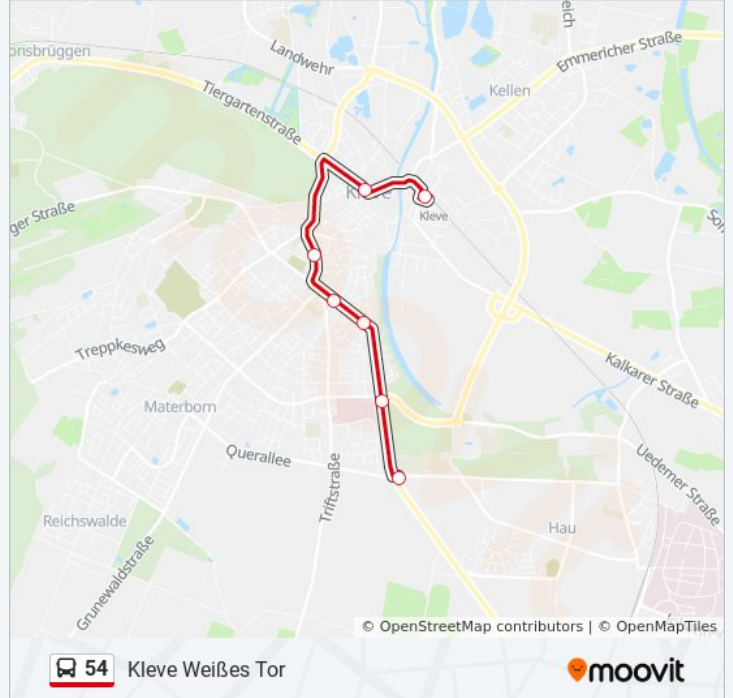

Kleve St.-Antonius Hospital

Kleve Nassauer Allee

Kleve Lindenallee

Kleve Frankenstraße

Kleve Koekkoek-Platz

Kleve Bahnhof

Richtung: Kleve Weißes Tor

7 Haltestellen

[LINIENPLAN ANZEIGEN](#)

Kleve Bahnhof

Kleve Koekkoek-Platz

Kleve Frankenstraße

Kleve Lindenallee

Kleve Nassauer Allee

Kleve St.-Antonius Hospital

Kleve Weißes Tor

Stationen: 7

Fahrdauer: 12 Min

Linien Informationen:

Richtung: Kleve Weißes Tor

13 Haltestellen

[LINIENPLAN ANZEIGEN](#)

Kalkar Winkels

Bedburg-Hau Pollmann

Bedburg-Hau Doktorstraße

Bedburg-Hau Mühlenstraße

Bedburg-Hau Alter Schulweg

Bedburg-Hau Rosenfeld

Bedburg-Hau Honigsberg

Bedburg-Hau Föhrenbacheck

Bedburg-Hau Gemeindezentrum

Bedburg-Hau Berg Und Tal