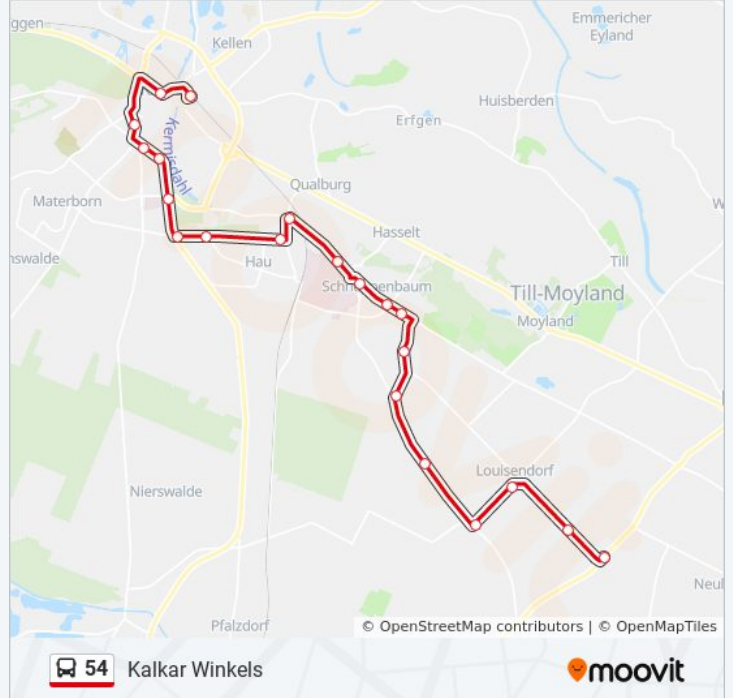

Verwende Moovit, um die nächste Station der Buslinie 54 zu finden und um zu erfahren wann die nächste Buslinie 54 kommt.

Richtung: Kalkar Winkels

21 Haltestellen

[LINIENPLAN ANZEIGEN](#)

Kleve Bahnhof
Kleve Koekkoek-Platz
Kleve Frankenstraße
Kleve Lindenallee
Kleve Nassauer Allee
Kleve St.-Antonius Hospital
Kleve Weißes Tor
Kleve am Freudenberg
Bedburg-Hau Fel.-Roeloffs-Str.
Bedburg-Hau Berg Und Tal
Bedburg-Hau Gemeindezentrum
Bedburg-Hau Föhrenbacheck
Bedburg-Hau Honigsberg
Bedburg-Hau Rosenfeld
Bedburg-Hau Alter Schulweg
Bedburg-Hau Mühlenstraße
Bedburg-Hau Westerhoff
Bedburg-Hau Wegekrenz
Bedburg-Hau Louisendorf Hans
Bedburg-Hau Pollmann
Kalkar Winkels

Stationen: 21

Fahrtdauer: 35 Min

Linien Informationen:

Richtung: Kleve Bahnhof

27 Haltestellen

[LINIENPLAN ANZEIGEN](#)

- Uedem Nordwall
- Uedem Keppeln
- Uedem am Steeg
- Uedem Langenberg
- Kalkar Abzw. Neulouisendorf
- Kalkar Minor
- Kalkar Winkels
- Bedburg-Hau Pollmann
- Bedburg-Hau Louisendorf Hans
- Bedburg-Hau Wegekreuz
- Bedburg-Hau Westerhoff
- Bedburg-Hau Mühlenstraße
- Bedburg-Hau Alter Schulweg
- Bedburg-Hau Rosenfeld
- Bedburg-Hau Honigsberg
- Bedburg-Hau Föhrenbacheck
- Bedburg-Hau Gemeindezentrum
- Bedburg-Hau Berg Und Tal

Kleve St.-Antonius Hospital

Kleve Nassauer Allee

Kleve Lindenallee

Kleve Frankenstraße

Kleve Koekkoek-Platz

Kleve Bahnhof

Richtung: Kleve Weißes Tor

7 Haltestellen

[LINIENPLAN ANZEIGEN](#)

Kleve Bahnhof

Kleve Koekkoek-Platz

Kleve Frankenstraße

Kleve Lindenallee

Kleve Nassauer Allee

Kleve St.-Antonius Hospital

Kleve Weißes Tor