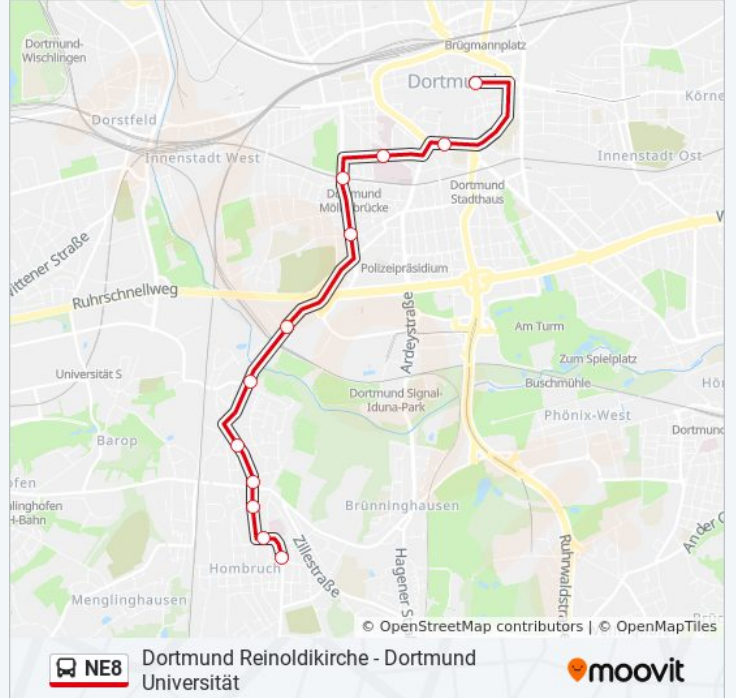

Die Buslinie NE8 (Dortmund Reinoldikirche - Dortmund Universität) hat 3 Routen

(1) Dortmund Gablonzstraße: 01:45(2) Dortmund Reinoldikirche: 01:21 - 07:21(3) Dortmund Universität: 00:15

Verwende Moovit, um die nächste Station der Buslinie NE8 zu finden und um zu erfahren wann die nächste Buslinie NE8 kommt.

Richtung: Dortmund Gablonzstraße

12 Haltestellen

[LINIENPLAN ANZEIGEN](#)

- Dortmund Reinoldikirche
- Dortmund Stadtgarten
- Dortmund Städtische Kliniken
- Dortmund Möllerbrücke
- Dortmund Kreuzstraße
- Dortmund Theodor-Fliedner-Heim
- Dortmund An Der Palmweide
- Dortmund Vereinsstraße
- Dortmund Baroper Heidestraße
- Dortmund Luisenschachtstraße
- Dortmund am Gemeindehaus
- Dortmund Gablonzstraße

Richtung: Dortmund Gablonzstraße

Stationen: 12

Fahrdauer: 17 Min

Linien Informationen:

Richtung: Dortmund Reinoldikirche

12 Haltestellen

[LINIENPLAN ANZEIGEN](#)

Dortmund Universität
 Dortmund Groß-Barop
 Dortmund Barop Friedhof
 Dortmund Klein-Barop
 Dortmund Schönaustraße
 Dortmund An Der Palmweide
 Dortmund Theodor-Fliedner-Heim
 Dortmund Kreuzstraße
 Dortmund Möllerbrücke
 Dortmund Westentor
 Dortmund Hbf
 Dortmund Reinoldikirche

Buslinie NE8 Info

Richtung: Dortmund Reinoldikirche

Stationen: 12

Fahrtdauer: 18 Min

Linien Informationen:

Richtung: Dortmund Universität

25 Haltestellen

[LINIENPLAN ANZEIGEN](#)