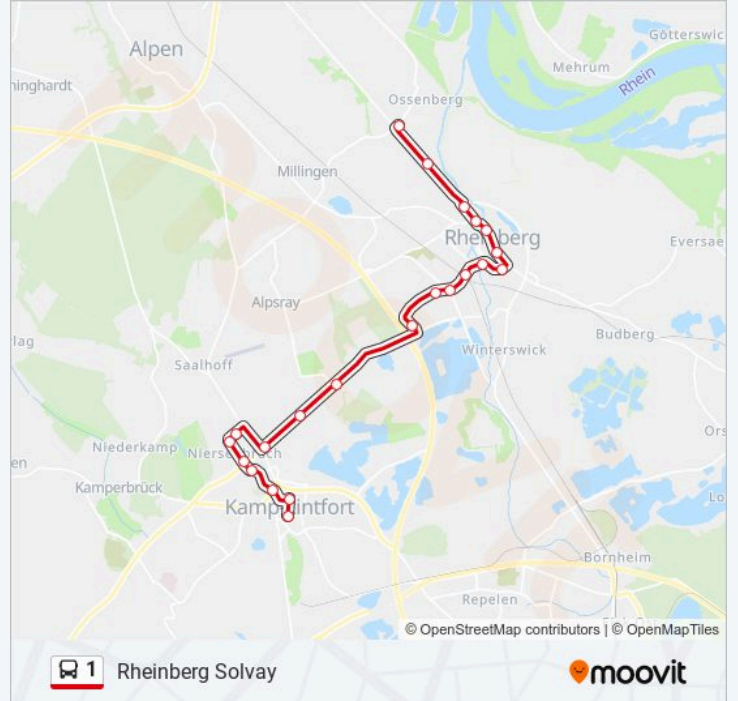

Rheinberg Ziegeleistraße

Rheinberg Solvay

Rheinberg Mühlenweg

Rheinberg Ossenberg Kirche

Richtung: Rheinberg Solvay

22 Haltestellen

[LINIENPLAN ANZEIGEN](#)

K.-L. Neues Rathaus

Rheinberg Innenwall

Buslinie 1 Fahrpläne

Abfahrzeiten in Richtung Rheinberg Solvay

Montag	Kein Betrieb
Dienstag	Kein Betrieb
Mittwoch	Kein Betrieb
Donnerstag	Kein Betrieb
Freitag	15:54 - 22:27
Samstag	Kein Betrieb
Sonntag	Kein Betrieb

Buslinie 1 Info

Richtung: Rheinberg Solvay

Stationen: 22

Fahrdauer: 30 Min

Linien Informationen:

Rheinb. Dr.-Aloys-Wittrup-Str.

Rheinberg Sportplatz

Rheinberg Ziegeleistraße

Rheinberg Solvay

Buslinie 1 Offline Fahrpläne und Netzkarten stehen auf moovitapp.com zur Verfügung. Verwende den Moovit App, um Live Bus Abfahrten, Zugfahrpläne oder U-Bahn Fahrplanzeiten zu sehen, sowie Schritt für Schritt Wegangaben für alle öffentlichen Verkehrsmittel in NRW (nordrhein-Westfalen) zu erhalten.