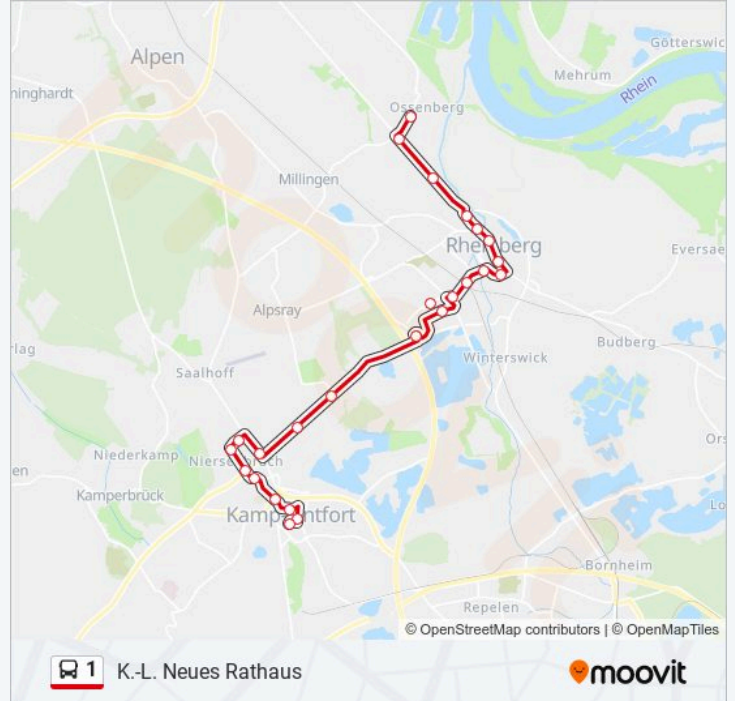

Verwende Moovit, um die nächste Station der Buslinie 1 zu finden und um zu erfahren wann die nächste Buslinie 1 kommt.

Richtung: K.-L. Neues Rathaus

24 Haltestellen

[LINIENPLAN ANZEIGEN](#)

Rheinberg Ossenberg Kirche

Kamp-Lintfort Amselstraße

Kamp-Lintfort Wiesenbruchstr.

Kamp-Lintfort Schanzstraße

Kamp-Lintfort Schulzentrum

Buslinie 1 Fahrpläne

Abfahrzeiten in Richtung K.-l. neues Rathaus

Montag	05:01 - 23:09
Dienstag	05:01 - 23:09
Mittwoch	05:01 - 23:09
Donnerstag	05:01 - 23:09
Freitag	05:01 - 23:11
Samstag	06:01 - 23:09
Sonntag	10:01 - 21:01

Buslinie 1 Info

Richtung: K.-L. Neues Rathaus

Stationen: 24

Fahrtdauer: 32 Min

Linien Informationen:

Kamp-Lintfort Post

Kamp-Lintfort Kirchplatz

K.-L. Neues Rathaus

Richtung: Rheinberg Ossenberg Kirche

25 Haltestellen

[LINIENPLAN ANZEIGEN](#)

K.-L. Neues Rathaus

Kamp-Lintfort Kirchplatz

Kamp-Lintfort Post

Kamp-Lintfort Schulzentrum

Kamp-Lintfort Schanzstraße