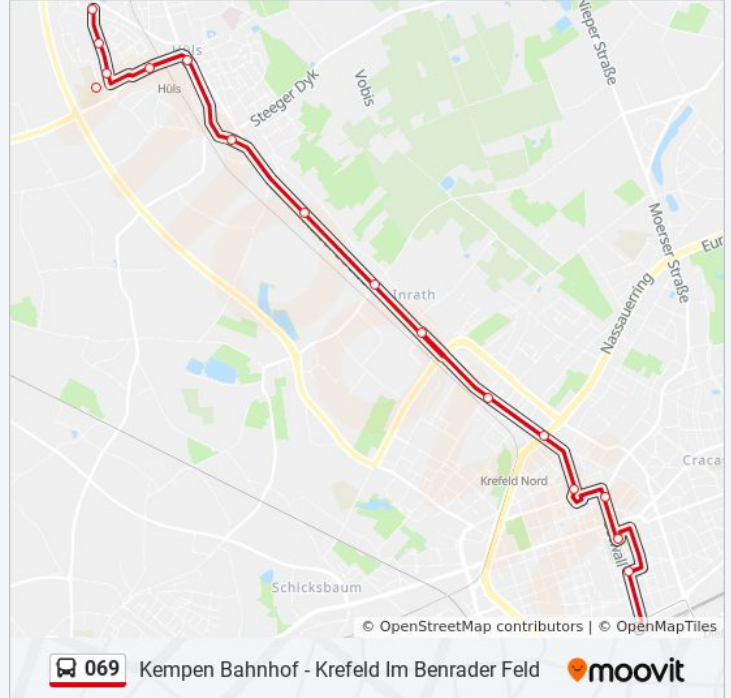

Buslinie 069 Info

Richtung: Krefeld Hbf

Stationen: 30

Fahrdauer: 29 Min

Linien Informationen:

Krefeld Hülser Markt
 Krefeld Steeger Dyk
 Krefeld Kützhofweg
 Krefeld Grabeskirche/Kapuzinerkloster
 Krefeld Schroersdyk
 Krefeld Moritzplatz
 Krefeld Oraniering
 Krefeld Friedrichsplatz
 Krefeld Nordwall
 Krefeld Rheinstraße
 Krefeld Dreikönigenstr.
 Krefeld Hbf

Richtung: Krefeld Im Benrader Feld

37 Haltestellen

[LINIENPLAN ANZEIGEN](#)

Kempen Nansenstraße
 Kempen am Gymnasium
 Kempen Amtsgericht
 Kempen Viehmarkt
 Kempen Bahnhof
 Kempen Verbindungsstraße
 Kempen Industriering
 Kempen An Steinen
 Kempen Bellstraße
 Kempen Hohenzollernplatz
 Kempen Tönisberger Straße
 Kempen Krusenhof
 Kempen Fennershof
 Krefeld Lerchenstraße
 Krefeld am Mariengraben
 Krefeld Reepenweg
 Krefeld Reepenweg S`Zentrum