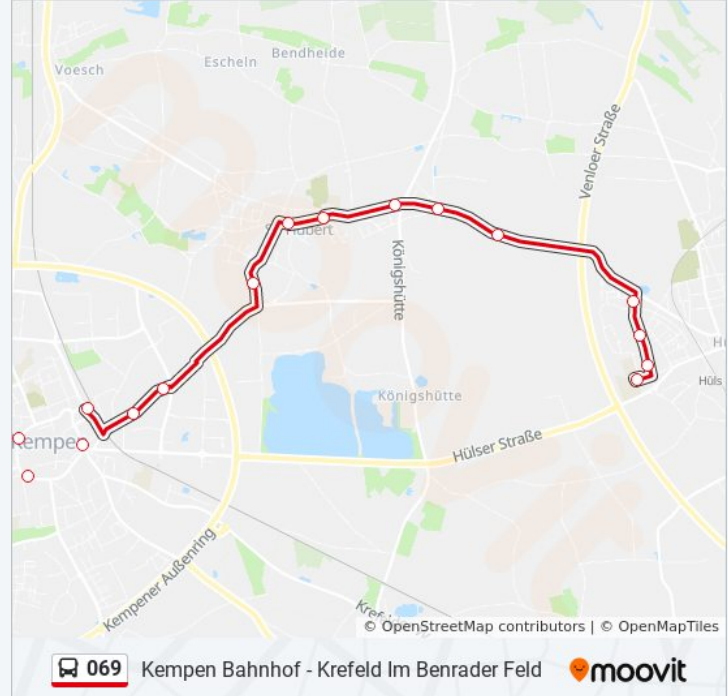

Buslinie 069 Info

Richtung: Krefeld Reepenweg S`Zentrum

Stationen: 17

Fahrtdauer: 21 Min

Linien Informationen:

Krefeld Reepenweg

Krefeld Reepenweg S`Zentrum

Richtung: Krefeld Reepenweg S`Zentrum

14 Haltestellen

[LINIENPLAN ANZEIGEN](#)

Krefeld Hbf

Krefeld Dreikönigenstr.

Krefeld Rheinstraße

Krefeld Nordwall

Krefeld Friedrichsplatz

Krefeld Oranierring