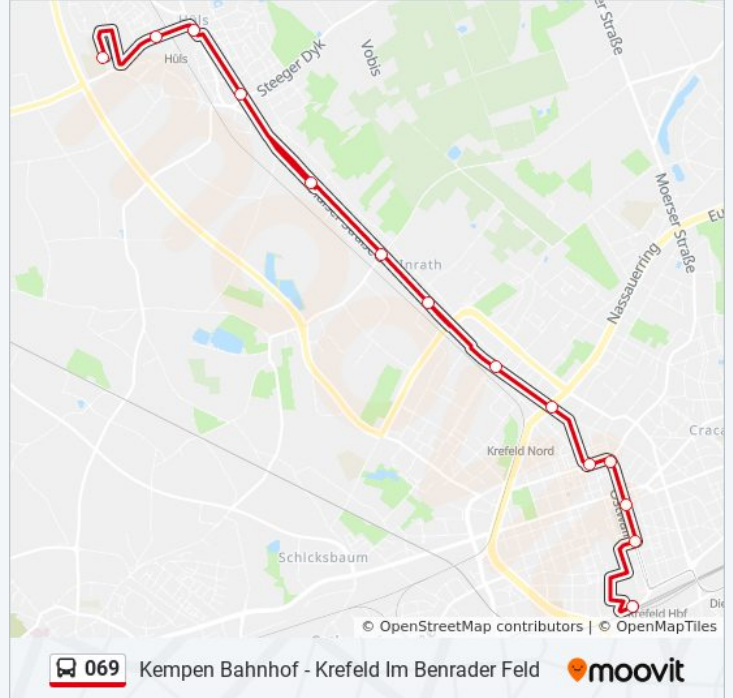

14 Haltestellen

[LINIENPLAN ANZEIGEN](#)

Krefeld Hbf

Krefeld Dreikönigenstr.

Krefeld Rheinstraße

Krefeld Nordwall

Krefeld Friedrichsplatz

Krefeld Oranierring

Richtung: Krefeld Reepenweg S`Zentrum

Stationen: 14

Fahrdauer: 28 Min

Linien Informationen:

Richtung: Krefeld Rheinstraße

10 Haltestellen

[LINIENPLAN ANZEIGEN](#)

Krefeld Im Benrader Feld
 Krefeld Tackheide
 Krefeld Krematorium
 Krefeld Oberschlesienstraße
 Krefeld Mengshofstraße
 Krefeld Lehmheide
 Krefeld Martinstraße
 Krefeld Hbf
 Krefeld Dreikönigenstr.
 Krefeld Rheinstraße