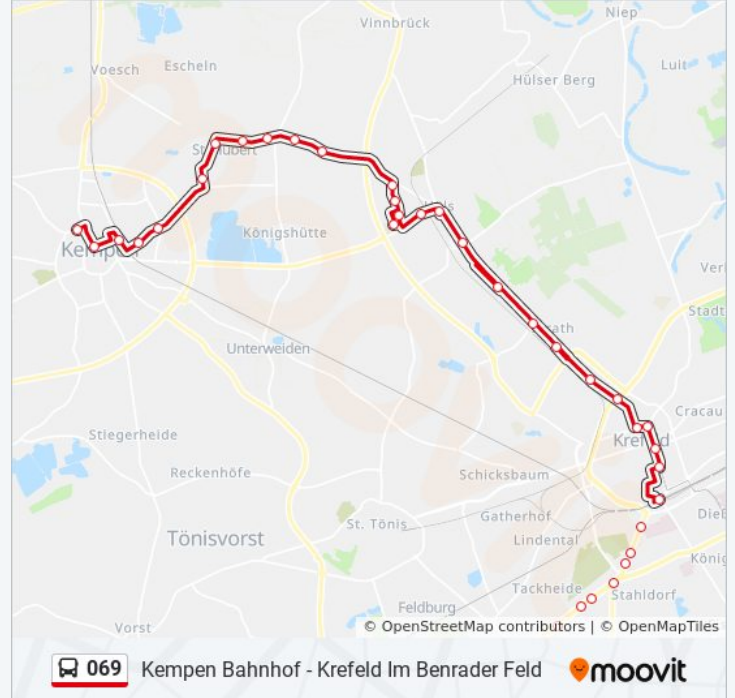

Krefeld Martinstraße

Krefeld Hbf

Krefeld Dreikönigenstr.

Krefeld Rheinstraße

Krefeld Nordwall

Krefeld Friedrichsplatz

Krefeld Oraniering

Krefeld Moritzplatz

Kempen St. Hubert Markt

Kempen An Steinen

Kempen Industriering

Kempen Verbindungsstraße

Kempen Bahnhof

Kempen Kuhtor

Kempen Nansenstraße

Richtung: Krefeld Hbf

8 Haltestellen

[LINIENPLAN ANZEIGEN](#)

Krefeld Im Benrader Feld

Krefeld Tackheide

Krefeld Krematorium

Krefeld Oberschlesienstraße

Krefeld Mengshofstraße

Krefeld Lehmheide