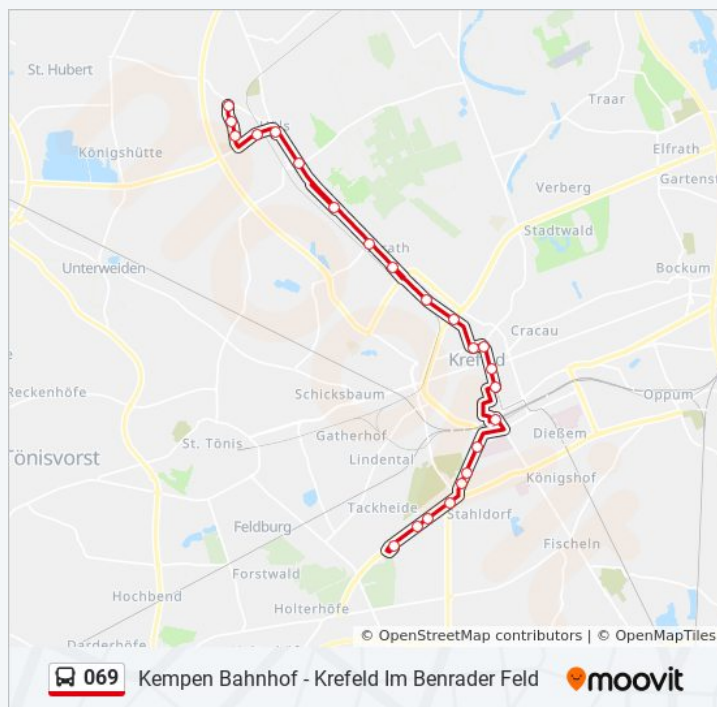

Buslinie 069 Info

Richtung: Krefeld Lerchenstraße

Stationen: 23

Krefeld Rheinstraße

Krefeld Nordwall

Krefeld Friedrichsplatz

Krefeld Oraniering

Krefeld Moritzplatz

Krefeld Lerchenstraße

Fahrtdauer: 38 Min

Linien Informationen:

Richtung: Krefeld Reepenweg S`Zentrum

17 Haltestellen

[LINIENPLAN ANZEIGEN](#)

Kempen Nansenstraße

Kempen am Gymnasium