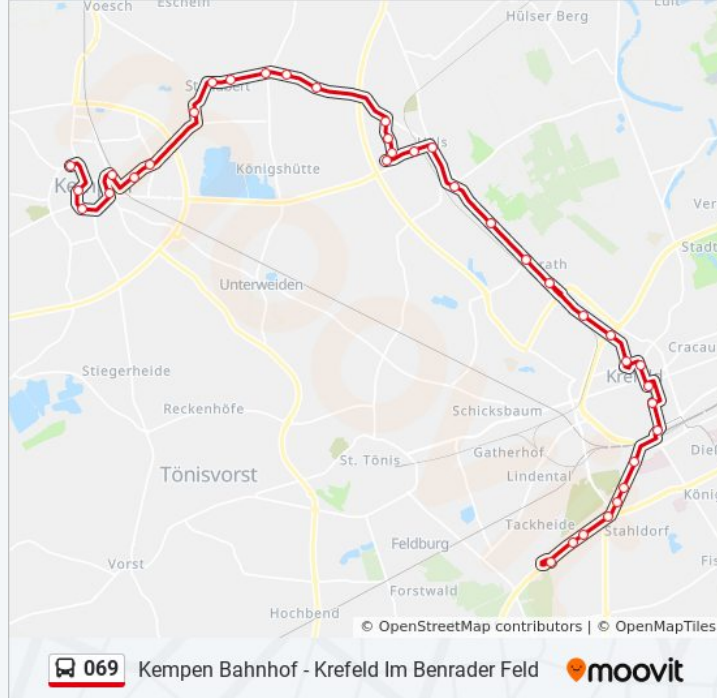

Krefeld Dreikönigenstr.

Krefeld Hbf

Krefeld Martinstraße

Krefeld Lehmheide

Krefeld Mengshofstraße

Krefeld Oberschlesienstraße

Krefeld Krematorium

Krefeld Tackheide

Krefeld Im Benrader Feld

Richtung: Krefeld Lerchenstraße

23 Haltestellen

[LINIENPLAN ANZEIGEN](#)

Krefeld Im Benrader Feld

Krefeld Tackheide

Krefeld Krematorium

Krefeld Oberschlesienstraße