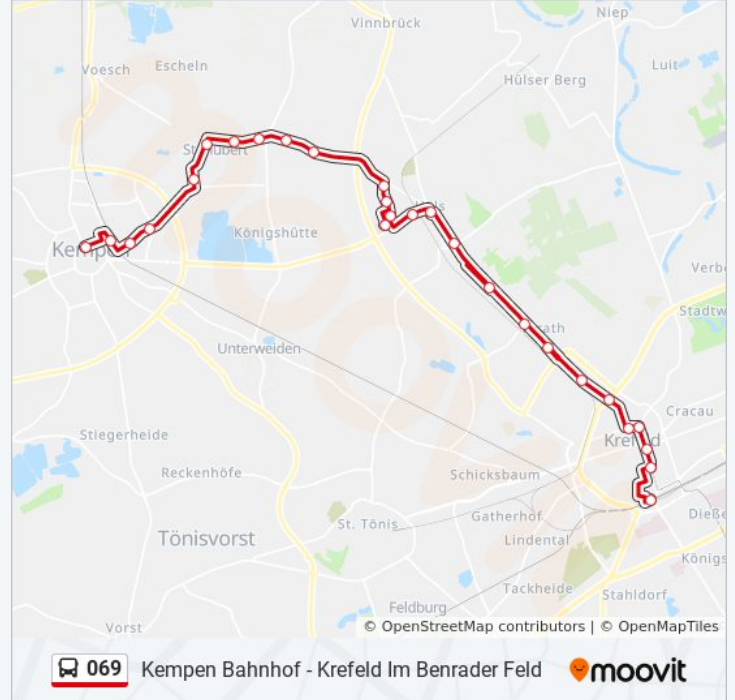

Stationen: 27

Fahrdauer: 46 Min

Linien Informationen:

Krefeld am Mariengraben

Krefeld Lerchenstraße

Kempen Fennershof

Kempen Krusenhof

Kempen Tönisberger Straße

Kempen Hohenzollernplatz

Kempen St. Hubert Markt

Kempen An Steinen

Kempen Industriering

Kempen Verbindungsstraße

Kempen Bahnhof

Kempen Kuhtor

Richtung: Kempen Nansenstraße

35 Haltestellen

[LINIENPLAN ANZEIGEN](#)

Krefeld Im Benrader Feld

Krefeld Tackheide

Krefeld Krematorium

Krefeld Oberschlesienstraße

Krefeld Mengshofstraße

Krefeld Lehmheide

Krefeld Martinstraße

Krefeld Hbf

Krefeld Dreikönigenstr.

Krefeld Rheinstraße

Krefeld Nordwall

Krefeld Friedrichsplatz

Krefeld Oraniering

Krefeld Moritzplatz