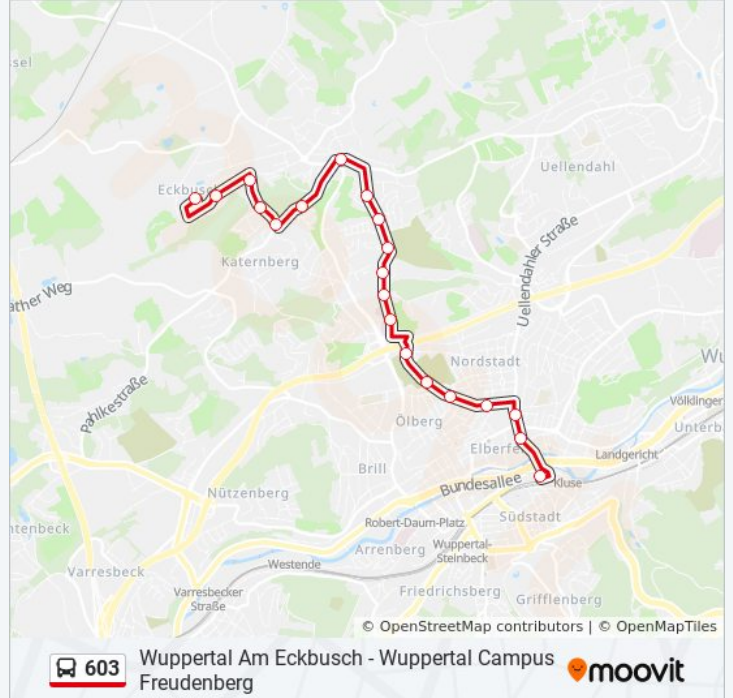

Richtung: Wuppertal Hbf

20 Haltestellen

[LINIENPLAN ANZEIGEN](#)

- Wuppertal am Eckbusch
- Wuppertal Freibad Eckbusch
- Wuppertal Birkenhöhe
- Wuppertal Birkenhöhe Schleife
- Wuppertal am Luhnberg
- Wuppertal In den Birken
- Wuppertal Hardenberger Hof
- Wuppertal am Wasserturm
- Wuppertal am Bredtchen
- Wuppertal Friedhof Bredtchen
- Wuppertal Hainstraße Mitte
- Wuppertal Bremer Straße
- Wuppertal Bethesda-Krankenhaus
- Wuppertal Malerstraße
- Wuppertal Friedhofskirche
- Wuppertal Marienstraße
- Höchsten/St. Josef Krankenhaus
- Wuppertal Karlsplatz

Stationen: 20

Fahrdauer: 26 Min

Linien Informationen:

Wuppertal Morianstraße (Hbf)

Wuppertal Hbf

Richtung: Wuppertal Sandhof

28 Haltestellen

[LINIENPLAN ANZEIGEN](#)

Wuppertal am Eckbusch

Wuppertal Freibad Eckbusch

Wuppertal Birkenhöhe

Wuppertal Birkenhöhe Schleife

Wuppertal am Luhnberg

Wuppertal In den Birken

Wuppertal Hardenberger Hof

Wuppertal am Wasserturm

Buslinie 603 Info

Richtung: Wuppertal Sandhof

Stationen: 28

Fahrtdauer: 43 Min

Linien Informationen:

Wuppertal Morianstraße (Hbf)

Wuppertal Hbf

W-Tal Hist. Stadthalle (Hbf)