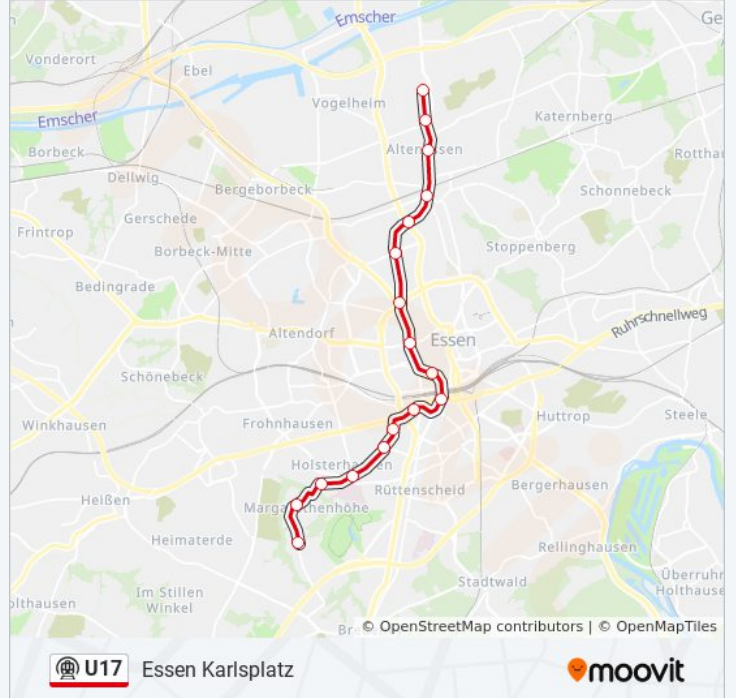

Planckstr. - Essen

Bismarckplatz - Essen

Hauptbahnhof - Essen

Hirschlandplatz - Essen

Berliner Platz - Essen

### U-Bahnlinie U17 Info

**Richtung:** Essen Berliner Platz

**Stationen:** 10

**Fahrdauer:** 15 Min

**Linien Informationen:**

## Richtung: Essen Karlsru Platz

17 Haltestellen

[LINIENPLAN ANZEIGEN](#)

Margarethenhöhe - Essen  
 Laubenweg - Essen  
 Halbe Höhe - Essen  
 Holsterhauser Pl. - Essen  
 Gemarkenplatz - Essen  
 Planckstr. - Essen  
 Bismarckplatz - Essen  
 Hauptbahnhof - Essen  
 Hirschlandplatz - Essen  
 Berliner Platz - Essen  
 Universität Essen - Essen  
 Bamlerstr. - Essen  
 Bäuminghausstr. - Essen  
 Altenessen Bf - Essen  
 K.-Wilhelm-Park - Essen  
 Altenessen Mitte - Essen  
 Karlsru Platz - Essen

## U-Bahnlinie U17 Info

**Richtung:** Essen Karlsru Platz

**Stationen:** 17

**Fahrdauer:** 23 Min

**Linien Informationen:**