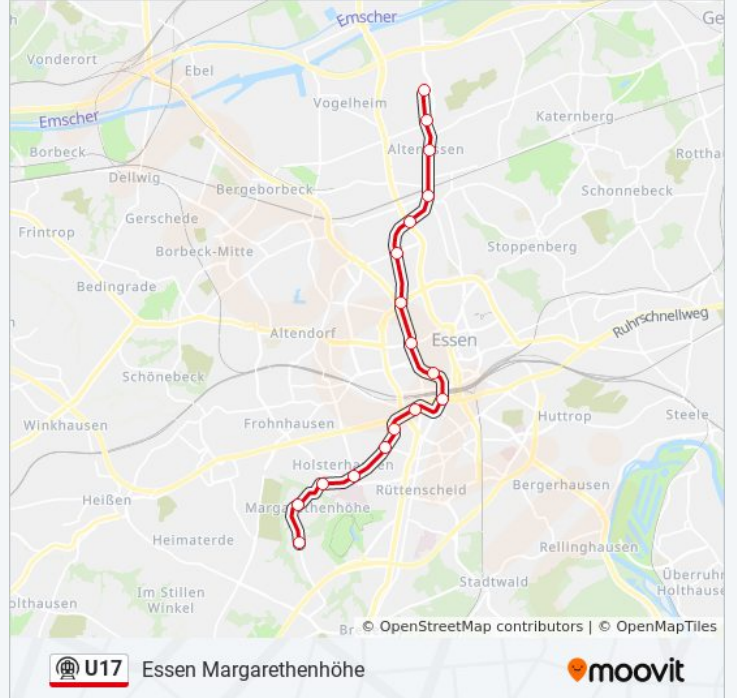

## U-Bahnlinie U17 Info

**Richtung:** Essen Karlsru Platz

**Stationen:** 17

**Fahrdauer:** 23 Min

**Linien Informationen:**

## Richtung: Essen Margarethenhöhe

17 Haltestellen

[LINIENPLAN ANZEIGEN](#)

- Karlsplatz - Essen
- Altenessen Mitte - Essen
- K.-Wilhelm-Park - Essen
- Altenessen Bf - Essen
- Bäuminghausstr. - Essen
- Bamlerstr. - Essen
- Universität Essen - Essen
- Berliner Platz - Essen
- Hirschlandplatz - Essen
- Hauptbahnhof - Essen
- Bismarckplatz - Essen
- Planckstr. - Essen
- Gemarkenplatz - Essen
- Holsterhauser Pl. - Essen
- Halbe Höhe - Essen
- Laubenweg - Essen
- Margarethenhöhe - Essen

## U-Bahnlinie U17 Fahrpläne

Abfahrzeiten in Richtung Essen Margarethenhöhe

Montag	04:21 - 20:35
Dienstag	04:21 - 20:35
Mittwoch	04:21 - 20:35
Donnerstag	04:21 - 20:35
Freitag	04:21 - 20:35
Samstag	06:45 - 20:20
Sonntag	07:45 - 23:05

## U-Bahnlinie U17 Info

**Richtung:** Essen Margarethenhöhe

**Stationen:** 17

**Fahrtdauer:** 23 Min

**Linien Informationen:**

U-Bahnlinie U17 Offline Fahrpläne und Netzkarten stehen auf [moovitapp.com](https://moovitapp.com) zur Verfügung. Verwende den [Moovit App](#), um Live Bus Abfahrten, Zugfahrpläne oder U-Bahn Fahrplanzeiten zu sehen, sowie Schritt für Schritt Wegangaben für alle öffentlichen Verkehrsmittel in NRW (nordrhein-Westfalen) zu erhalten.