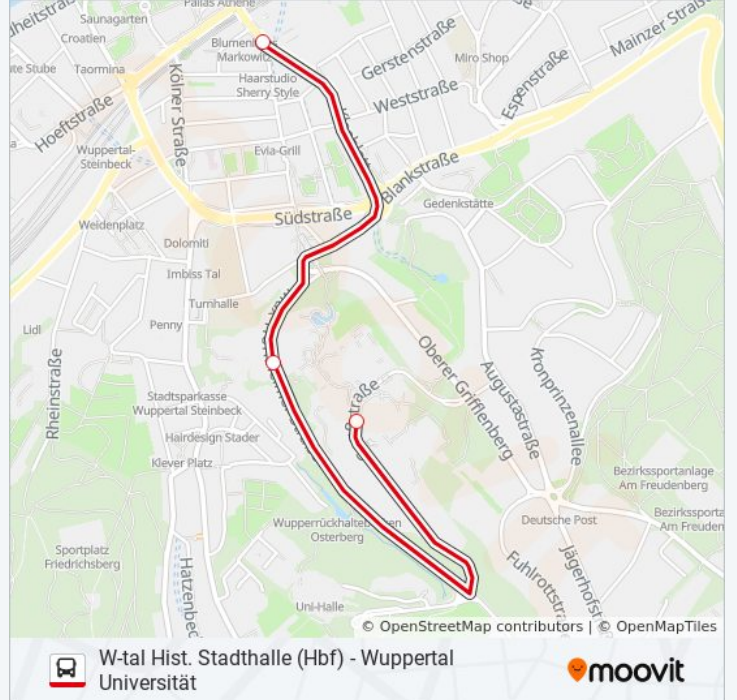

Buslinie UNI-EXPRESS Info**Richtung:** W-Tal Hist. Stadthalle**Stationen:** 2**Fahrdauer:** 6 Min**Linien Informationen:**

Richtung: Wuppertal Hbf

3 Haltestellen

[LINIENPLAN ANZEIGEN](#)

Wuppertal Universität

Buslinie UNI-EXPRESS Info

Richtung: Wuppertal Hbf

Stationen: 3

Fahrdauer: 8 Min

Linien Informationen:

Richtung: Wuppertal Universität

4 Haltestellen

[LINIENPLAN ANZEIGEN](#)

Buslinie UNI-EXPRESS Info

Richtung: Wuppertal Universität

Stationen: 4

Fahrtdauer: 12 Min

Linien Informationen:

Buslinie UNI-EXPRESS Offline Fahrpläne und Netzkarten stehen auf moovitapp.com zur Verfügung. Verwende den [Moovit App](#), um Live Bus Abfahrten, Zugfahrpläne oder U-Bahn Fahrplanzeiten zu sehen, sowie Schritt für Schritt Wegangaben für alle öffentlichen Verkehrsmittel in NRW (nordrhein-Westfalen) zu erhalten.