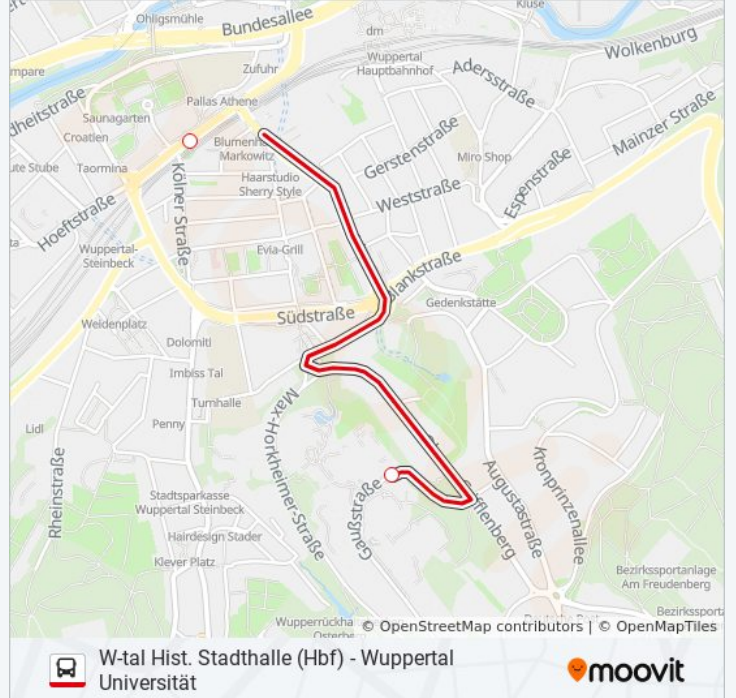

 **UNI-EXPRESS**

W-Tal Hist. Stadthalle

[Hol Dir Die App](#)

Die Buslinie UNI-EXPRESS (W-Tal Hist. Stadthalle) hat 3 Routen

(1) W-Tal Hist. stadthalle: 08:23 - 15:23(2) Wuppertal Hbf: 09:47 - 17:47(3) Wuppertal Universität: 07:32 - 17:32

Verwende Moovit, um die nächste Station der Buslinie UNI-EXPRESS zu finden und um zu erfahren wann die nächste Buslinie UNI-EXPRESS kommt.

Richtung: W-Tal Hist. Stadthalle

2 Haltestellen

[LINIENPLAN ANZEIGEN](#)

Buslinie UNI-EXPRESS Info**Richtung:** W-Tal Hist. Stadthalle**Stationen:** 2**Fahrdauer:** 6 Min**Linien Informationen:**

Richtung: Wuppertal Hbf

3 Haltestellen

[LINIENPLAN ANZEIGEN](#)

Wuppertal Universität

Buslinie UNI-EXPRESS Info

Richtung: Wuppertal Hbf

Stationen: 3

Fahrdauer: 8 Min

Linien Informationen:

Richtung: Wuppertal Universität

4 Haltestellen

[LINIENPLAN ANZEIGEN](#)