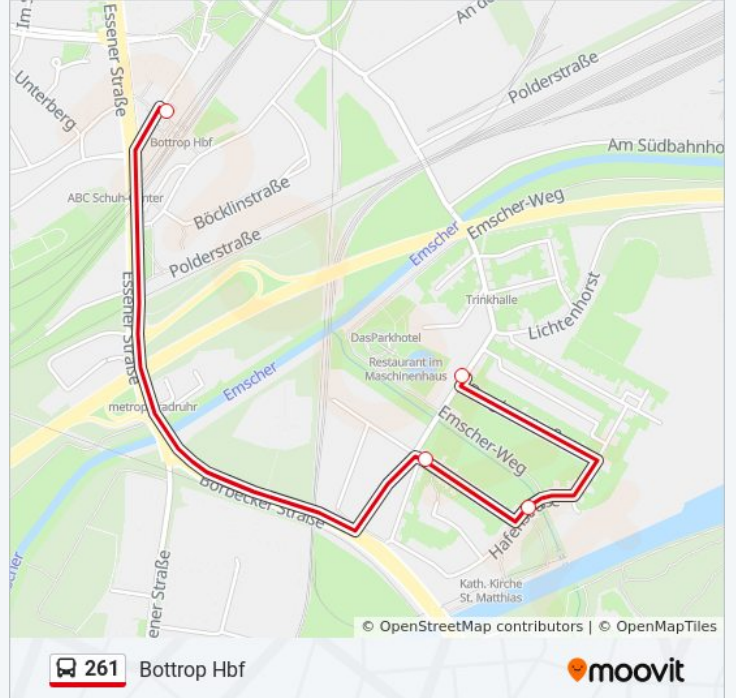

Buslinie 261 Offline Fahrpläne und Netzkarten stehen auf moovitapp.com zur Verfügung. Verwende den [Moovit App](https://moovitapp.com), um Live Bus Abfahrten, Zugfahrpläne oder U-Bahn Fahrplanzeiten zu sehen, sowie Schritt für Schritt Wegangaben für alle öffentlichen Verkehrsmittel in NRW (Nordrhein-Westfalen) zu erhalten.

[Über Moovit](#) • [MaaS Lösungen](#) • [Unterstützte Länder](#) • [Mooviter Community](#)

© 2024 Moovit - Alle Rechte vorbehalten

Siehe Live Ankunftszeiten