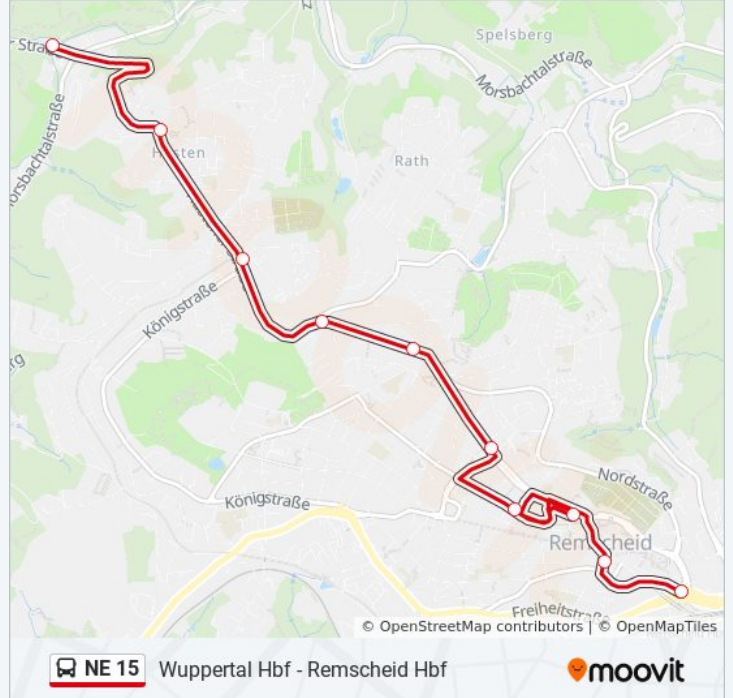

Verwende Moovit, um die nächste Station der Buslinie NE 15 zu finden und um zu erfahren wann die nächste Buslinie NE 15 kommt.

Richtung: Remscheid Gerstau

10 Haltestellen

[LINIENPLAN ANZEIGEN](#)

Remscheid Hbf

Remscheid Markt

Friedrich-Ebert-Platz

Remscheid Allee-Center

Remscheid Hochstraße

Remscheid Heidhof

Remscheid Schöne Aussicht

Remscheid Richard-Lindenbergs-Platz

Remscheid Hasten Museum

Buslinie NE 15 Info**Richtung:** Remscheid Gerstau**Stationen:** 10**Fahrdauer:** 12 Min**Linien Informationen:**

Richtung: Remscheid Hbf

26 Haltestellen

[LINIENPLAN ANZEIGEN](#)

Wuppertal Hbf
 W-Tal Hist. Stadthalle (Hbf)
 Wuppertal Blankstraße
 Wuppertal Unterer Griffenberg
 Wuppertal Mensa
 Wuppertal Im Ostersiepen
 Wuppertal Uni-Halle
 Wuppertal Im Johannistal
 Wuppertal Karl-Theodor-Straße
 Wuppertal Worringer Straße
 Wuppertal Jung-Stilling-Weg
 Wuppertal Hahnerberg
 Wuppertal Görresweg
 Wuppertal Neuenhaus
 Wuppertal Kaisergarten
 Wuppertal Cronenfeld
 Wuppertal Dohr
 Wuppertal Kleinenhammer

Remscheid Hochstraße

Remscheid Friedrich-Ebert-Pl.

Remscheid Hbf

Richtung: Wuppertal Hbf

29 Haltestellen

[LINIENPLAN ANZEIGEN](#)

Remscheid Hbf

Remscheid Markt