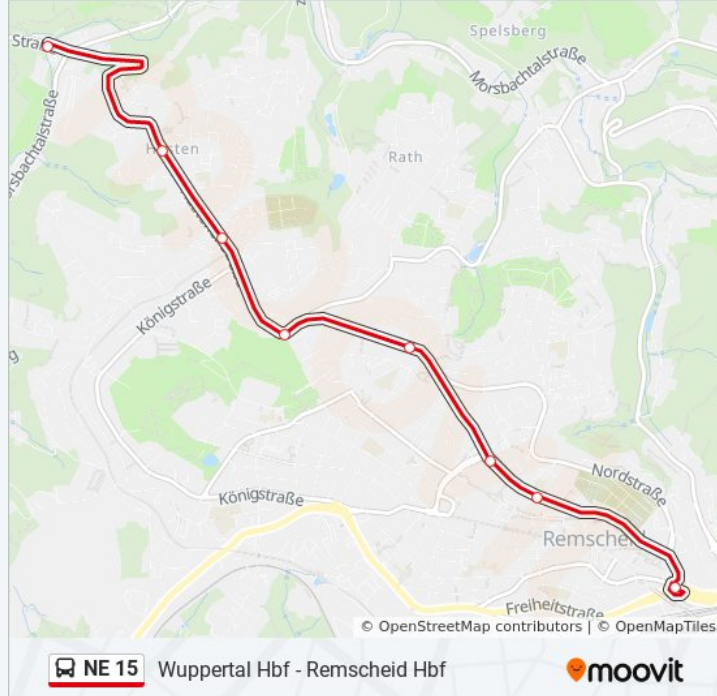

Buslinie NE 15 Info**Richtung:** Remscheid Gerstau**Stationen:** 10**Fahrdauer:** 12 Min**Linien Informationen:**

Richtung: Remscheid Hbf

26 Haltestellen

[LINIENPLAN ANZEIGEN](#)

Wuppertal Hbf
 W-Tal Hist. Stadthalle (Hbf)
 Wuppertal Blankstraße
 Wuppertal Unterer Griffenberg
 Wuppertal Mensa
 Wuppertal Im Ostersiepen
 Wuppertal Uni-Halle
 Wuppertal Im Johannistal
 Wuppertal Karl-Theodor-Straße
 Wuppertal Worringer Straße
 Wuppertal Jung-Stilling-Weg
 Wuppertal Hahnerberg
 Wuppertal Görresweg
 Wuppertal Neuenhaus
 Wuppertal Kaisergarten
 Wuppertal Cronenfeld
 Wuppertal Dohr
 Wuppertal Kleinenhammer

Stationen: 26

Fahrdauer: 13 Min

Linien Informationen:

Remscheid Gerstau

Remscheid Hasten Museum

Remscheid Richard-Lindenberg-Platz

Remscheid Schöne Aussicht

Remscheid Heidhof

Remscheid Hochstraße

Remscheid Friedrich-Ebert-Pl.

Remscheid Hbf

Richtung: Wuppertal Hbf

29 Haltestellen

[LINIENPLAN ANZEIGEN](#)

Remscheid Hbf

Remscheid Markt

Friedrich-Ebert-Platz

Remscheid Allee-Center

Remscheid Hochstraße

Remscheid Heidhof

Remscheid Schöne Aussicht

Remscheid Richard-Lindenberg-Platz

Remscheid Hasten Museum

Remscheid Gerstau