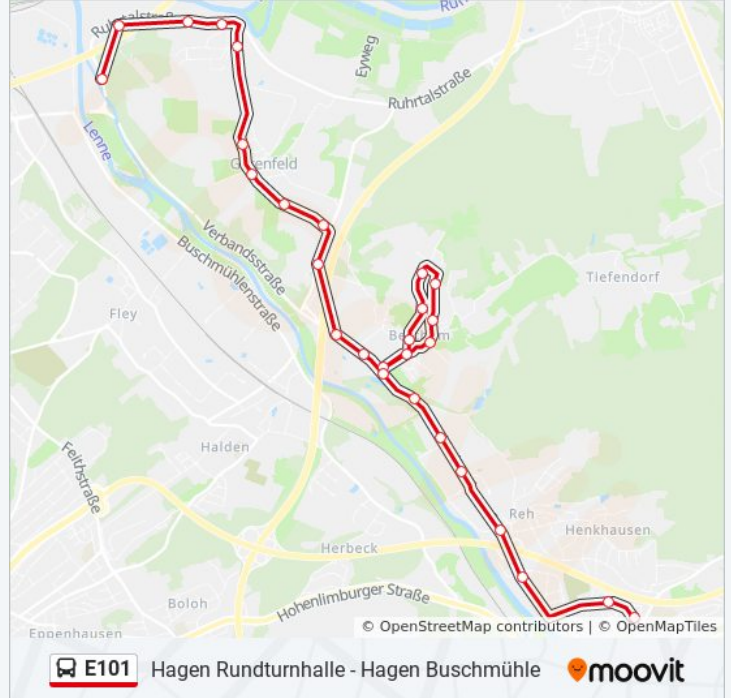

Richtung: Hagen Buschmühle

28 Haltestellen

[LINIENPLAN ANZEIGEN](#)

Hagen Rundturnhalle
Hagen Schwalbenweg
Hagen Reh/Lenne Arena
Hagen Alter Reher Weg
Hagen Florianstr.
Hagen Spannstiftstr.
Hagen Wannebachstr.
Hagen Linnufer
Hagen Kirchplatz
Hagen Berchum Schule
Hagen am Kellerhofe
Hagen Auf Der Steinhard
Hagen Berchum
Hagen Ergster Weg
Hagen Garenfelder Weg
Hagen Linnufer
Hagen Gemarkenweg
Hagen Gosmann
Hagen Kahlenberg
Hagen Steinberg
Hagen Grüll

Buslinie E101 Info

Richtung: Hagen Buschmühle

Stationen: 28

Fahrtdauer: 29 Min

Linien Informationen:

Hagen Zur Feldlage

Hagen Garenfeld

Hagen Zur Heimke

Hagen Ruhrbrücke

Hagen Brauckwiesen

Hagen Lennhof

Hagen Buschmühle

Buslinie E101 Offline Fahrpläne und Netzkarten stehen auf moovitapp.com zur Verfügung. Verwende den [Moovit App](#), um Live Bus Abfahrten, Zugfahrpläne oder U-Bahn Fahrplanzeiten zu sehen, sowie Schritt für Schritt Wegangaben für alle öffentlichen Verkehrsmittel in NRW (Nordrhein-Westfalen) zu erhalten.