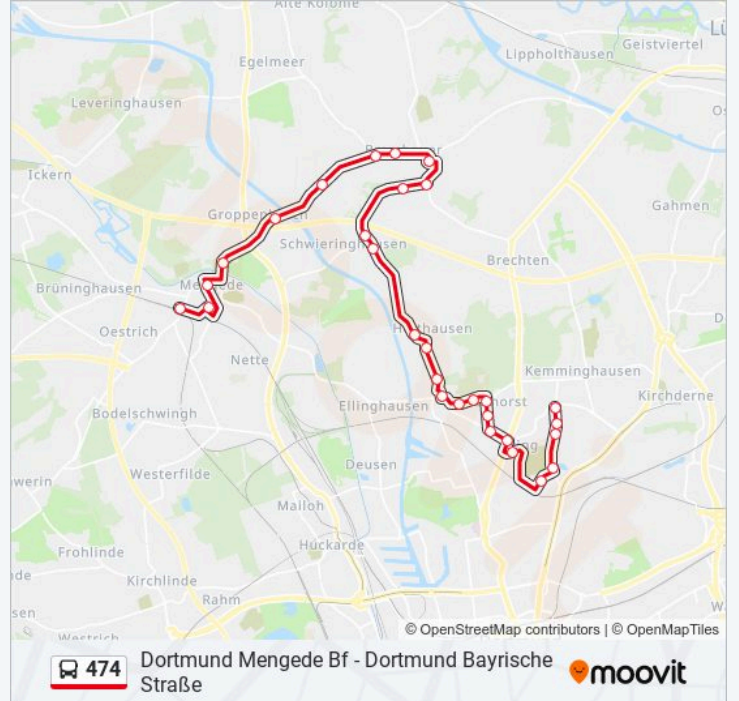

Dortmund Freihofstraße

Dortmund am Schlagbaum

Dortmund Im Siesack

Dortmund Brockenscheidter Weg

Lünen Achenbachstraße

Lünen Schulkampstraße

Lünen Brambauer Verkehrshof

Lünen Brambauer Krankenhaus

Buslinie 474 Info

Richtung: Dortmund Bayrische Straße

Stationen: 29

Fahrtdauer: 41 Min

Linien Informationen:

Dortmund Freischöffenweg

Dortmund Graf-Konrad-Schule

Dortmund Körnerstraße

Dortmund Friesenstraße

Do Zeche Minister Stein

Dortmund Eving Gewerbepark

Dortmund, am Burgholzwald

Dortmund Nordfriedhof

Dortmund Schwäbische Straße

Dortmund Osterfeldstraße

Dortmund Bayrische Straße

Richtung: Dortmund Mengede Bf

28 Haltestellen

[LINIENPLAN ANZEIGEN](#)

Dortmund Bayrische Straße

Dortmund Eving Markt

Dortmund Preußische Straße

Dortmund Gärtnerstraße

Dortmund Eving Gewerbepark