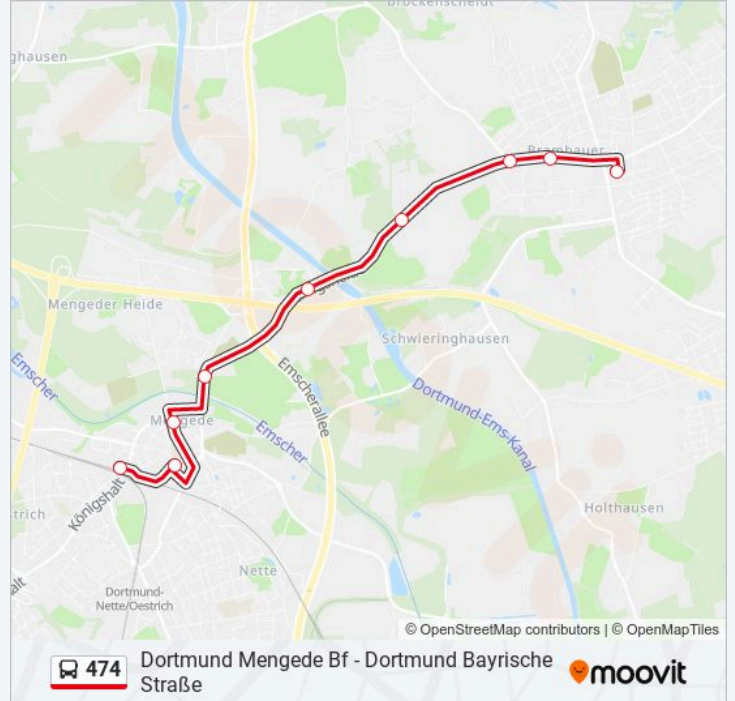

Buslinie 474 Offline Fahrpläne und Netzkarten stehen auf moovitapp.com zur Verfügung. Verwende den Moovit App, um Live Bus Abfahrten, Zugfahrpläne oder U-Bahn Fahrplanzeiten zu sehen, sowie Schritt für Schritt Wegangaben für alle öffentlichen Verkehrsmittel in NRW (nordrhein-Westfalen) zu erhalten.

© 2024 Moovit - Alle Rechte vorbehalten