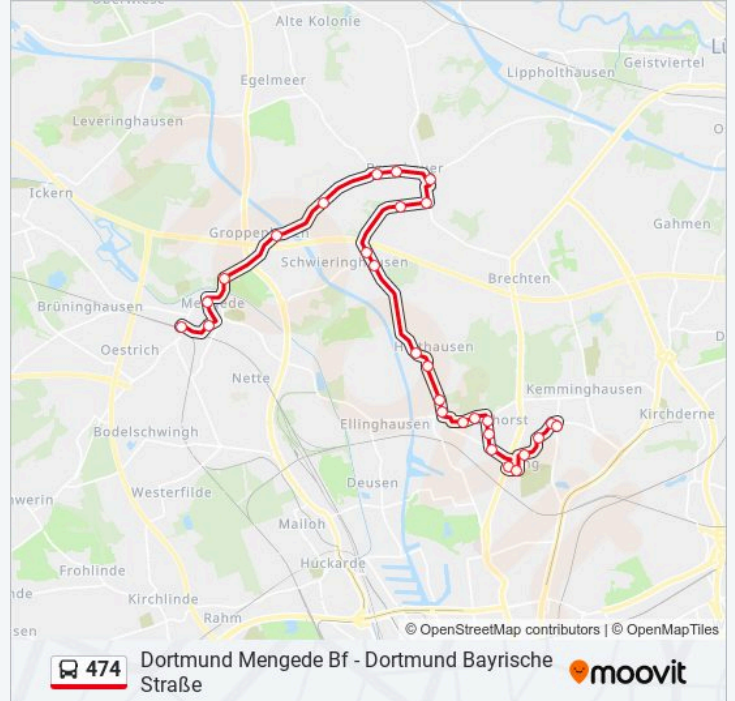

Dortmund Freihofstraße

Dortmund am Schlagbaum

Dortmund Im Siesack

Dortmund Brockenscheidter Weg

Lünen Achenbachstraße

Lünen Schulkampstraße

Lünen Brambauer Verkehrshof

Lünen Brambauer Krankenhaus

Buslinie 474 Info

Richtung: Dortmund Bayrische Straße

Stationen: 29

Fahrtdauer: 41 Min

Linien Informationen:

Dortmund Freischöffenweg

Dortmund Graf-Konrad-Schule

Dortmund Körnerstraße

Lünen Achenbachstraße

Dortmund Brockenscheidter Weg

Dortmund Im Siesack

Dortmund am Schlagbaum

Dortmund Freihofstraße

Dortmund Mengede Markt

Dortmund Mengede Bf

Richtung: Lünen Brambauer Verkehrshof

9 Haltestellen

[LINIENPLAN ANZEIGEN](#)

Dortmund Mengede Bf

Dortmund Mengede Markt

Dortmund Freihofstraße

Dortmund am Schlagbaum

Dortmund Im Siesack

Dortmund Brockenscheidter Weg