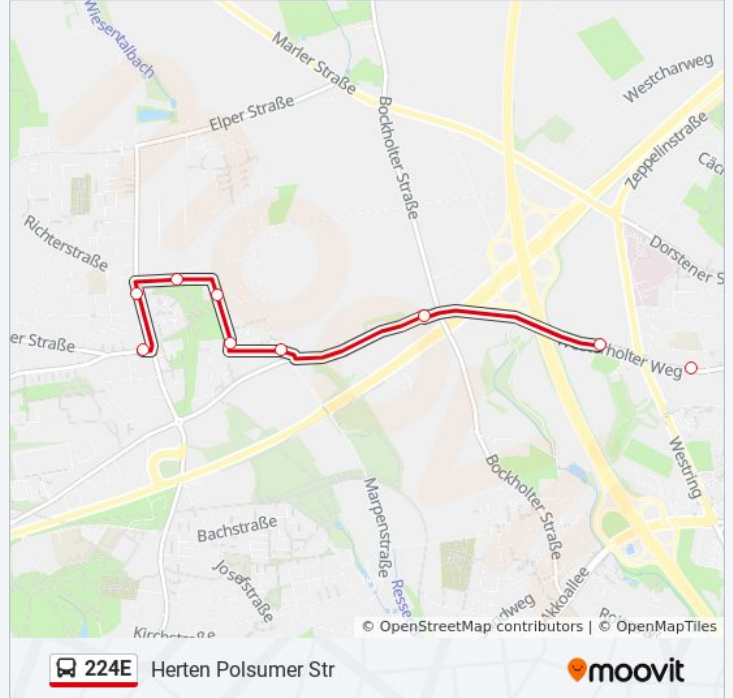

### Buslinie 224E Info

**Richtung:** Herten Margenboomstr.

**Stationen:** 6

**Fahrtdauer:** 4 Min

**Linien Informationen:**

Uferstr

Herten Mitte

### Buslinie 224E Info

**Richtung:** Herten Mitte

**Stationen:** 7

**Fahrdauer:** 7 Min

**Linien Informationen:**

### Richtung: Herten Rosa-Parks-Schule

3 Haltestellen

[LINIENPLAN ANZEIGEN](#)

Herten Ehrenmal

Herten Betriebshof

Herten Rosa-Parks-Schule