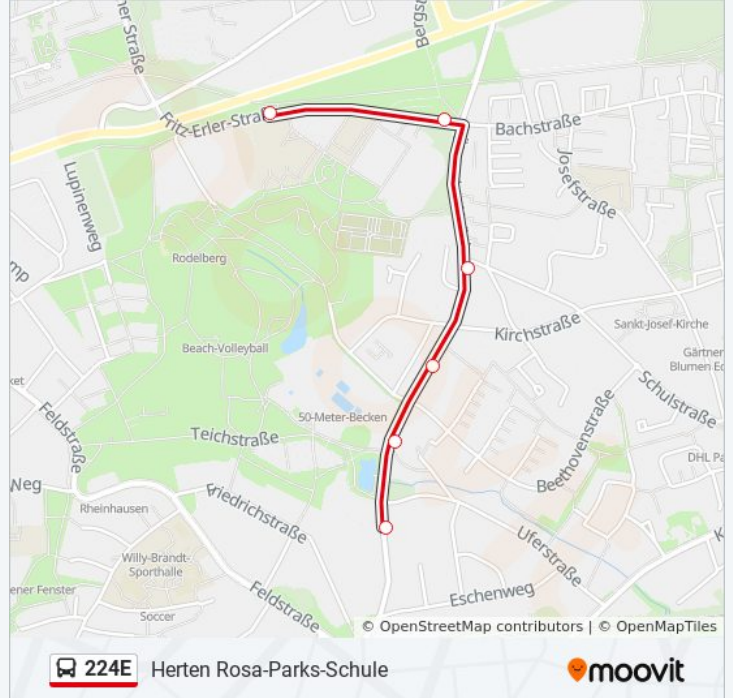

- Herten Mitte
- Uferstr
- Herten Copa Ca Backum
- Herten Beethovenstr.
- Herten Schulstr.
- Herten Fritz-Erler-Str.
- Herten Rosa-Parks-Schule

**Buslinie 224E Fahrpläne**

Abfahrzeiten in Richtung Herten Rosa-Parks-Schule

Montag	07:26 - 07:44
Dienstag	07:26 - 07:44
Mittwoch	07:26 - 07:44
Donnerstag	07:26 - 07:44
Freitag	Kein Betrieb
Samstag	Kein Betrieb
Sonntag	Kein Betrieb

**Buslinie 224E Info**

**Richtung:** Herten Rosa-Parks-Schule

**Stationen:** 7

**Fahrdauer:** 4 Min

**Linien Informationen:**

**Richtung: Re Freih-V-Stein-Gymnasium**

6 Haltestellen

[LINIENPLAN ANZEIGEN](#)

- Recklinghausen Hbf
- Re Viehtor
- Recklinghausen Steintor
- Recklinghausen Herzogswall
- Recklinghausen Vockeradtstr.
- Re Freih-V-Stein-Gymnasium

**Buslinie 224E Info**

**Richtung:** Re Freih-V-Stein-Gymnasium

**Stationen:** 6

**Fahrdauer:** 2 Min

**Linien Informationen:**