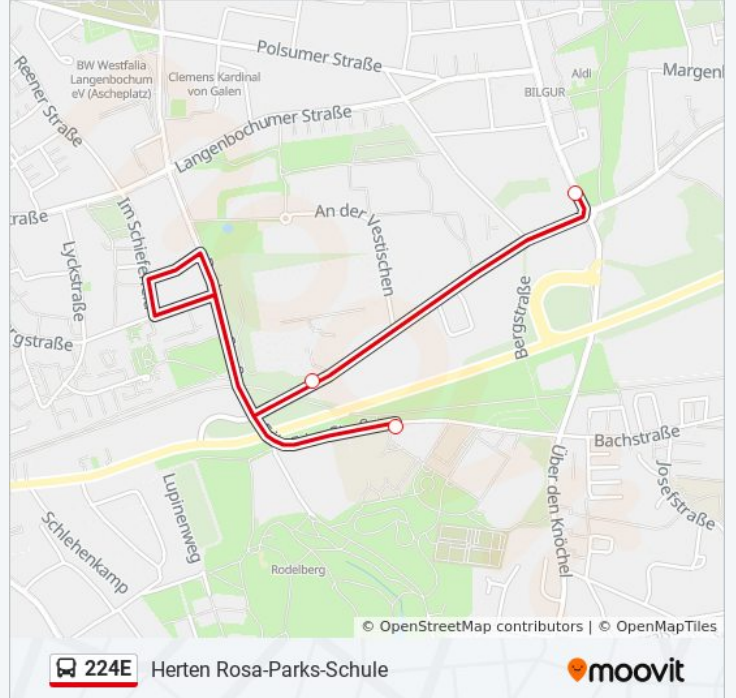

### Richtung: Herten Rosa-Parks-Schule

3 Haltestellen

[LINIENPLAN ANZEIGEN](#)

Herten Ehrenmal

Herten Betriebshof

Herten Rosa-Parks-Schule

### Buslinie 224E Fahrpläne

Abfahrzeiten in Richtung Herten Rosa-Parks-Schule

Montag	Kein Betrieb
Dienstag	13:01
Mittwoch	Kein Betrieb
Donnerstag	Kein Betrieb
Freitag	Kein Betrieb
Samstag	Kein Betrieb
Sonntag	Kein Betrieb

### Buslinie 224E Info

**Richtung:** Herten Rosa-Parks-Schule

**Stationen:** 3

**Fahrdauer:** 3 Min

**Linien Informationen:**

**Richtung: Herten Rosa-Parks-Schule**

7 Haltestellen

[LINIENPLAN ANZEIGEN](#)