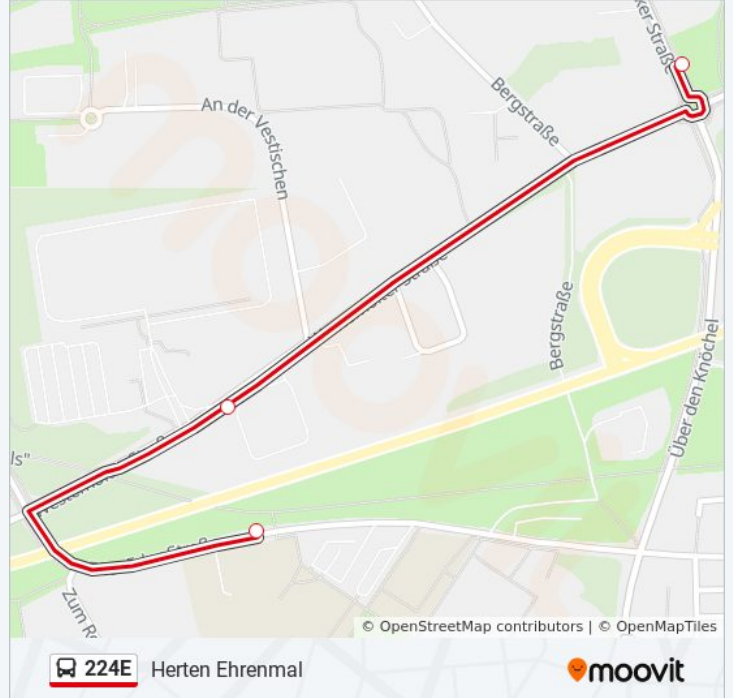

**Buslinie 224E Info****Richtung:** Herten Betriebshof**Stationen:** 5**Fahrdauer:** 4 Min**Linien Informationen:**

### Richtung: Herten Ehrenmal

3 Haltestellen

[LINIENPLAN ANZEIGEN](#)

Herten Rosa-Parks-Schule

Herten Betriebshof

Herten Ehrenmal

### Buslinie 224E Info

**Richtung:** Herten Ehrenmal

**Stationen:** 3

**Fahrdauer:** 5 Min

**Linien Informationen:**

### Richtung: Herten Margenboomstr.

6 Haltestellen

[LINIENPLAN ANZEIGEN](#)

Herten Polsumer Str

Herten Gertrudenstr.

Herten Kaiserallee

Herten Hohes Feld

Herten Schlägelstr.