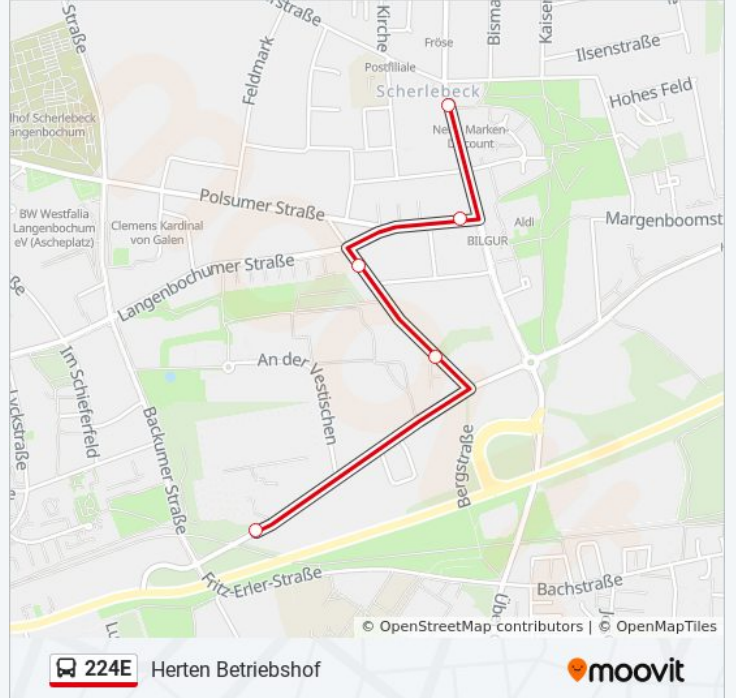

 224E

Herten Betriebshof

Hol Dir Die App

Die Buslinie 224E (Herten Betriebshof) hat 10 Routen

(1) Herten Betriebshof: 07:27(2) Herten Ehrenmal: 07:32(3) Herten Margenboomstr.: 14:22(4) Herten Mitte: 12:44 - 13:57(5) Herten Polsumer Str: 07:23 - 13:35(6) Herten Rosa-Parks-Schule: 13:01(7) Herten Rosa-Parks-Schule: 07:26 - 07:44(8) Re Freih-V-Stein-Gymnasium: 07:45 - 07:49(9) Recklinghausen Herzogswall: 07:25 - 13:31(10) Recklinghausen Lessingstr: 15:52

Verwende Moovit, um die nächste Station der Buslinie 224E zu finden und um zu erfahren wann die nächste Buslinie 224E kommt.

**Richtung: Herten Betriebshof**

5 Haltestellen

[LINIENPLAN ANZEIGEN](#)

Herten Gertrudenstr.

**Buslinie 224E Info****Richtung:** Herten Betriebshof**Stationen:** 5**Fahrdauer:** 4 Min**Linien Informationen:**

### Richtung: Herten Ehrenmal

3 Haltestellen

[LINIENPLAN ANZEIGEN](#)

Herten Rosa-Parks-Schule

Herten Betriebshof

Herten Ehrenmal