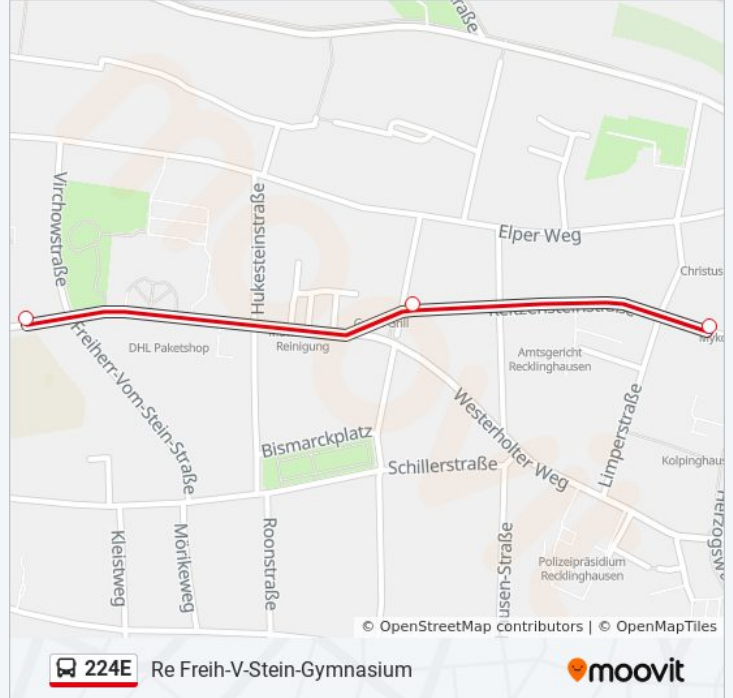

**Stationen:** 7

**Fahrdauer:** 4 Min

**Linien Informationen:**

**Richtung: Re Freih-V-Stein-Gymnasium**

6 Haltestellen

[LINIENPLAN ANZEIGEN](#)

- Recklinghausen Hbf
- Re Viehtor
- Recklinghausen Steintor
- Recklinghausen Herzogswall
- Recklinghausen Vockeradtstr.
- Re Freih-V-Stein-Gymnasium

**Buslinie 224E Info**

**Richtung:** Re Freih-V-Stein-Gymnasium

**Stationen:** 6

**Fahrdauer:** 2 Min

**Linien Informationen:**

### Richtung: Recklinghausen Herzogswall

22 Haltestellen

[LINIENPLAN ANZEIGEN](#)

- Herten Mitte
- Uferstr
- Herten Copa Ca Backum
- Herten Beethovenstr.
- Herten Schulstr.
- Herten Fritz-Erler-Str.
- Herten Rosa-Parks-Schule
- Herten Betriebshof
- Herten Bergstr. Nr. 56
- Herten Bergstr.
- Herten Polsumer Str
- Herten Gertrudenstr.
- Herten Kaiserallee
- Herten Hohes Feld
- Herten Schlägelstr.
- Herten Margenboomstr.
- Recklinghausen Bockholter Str.
- Recklinghausen Auf Der Höhe

### Buslinie 224E Info

**Richtung:** Recklinghausen Herzogswall

**Stationen:** 22

**Fahrtdauer:** 2 Min

**Linien Informationen:**

Recklinghausen Lessingstr  
 Re Freih-V-Stein-Gymnasium  
 Recklinghausen Vockeradtstr.  
 Recklinghausen Herzogswall