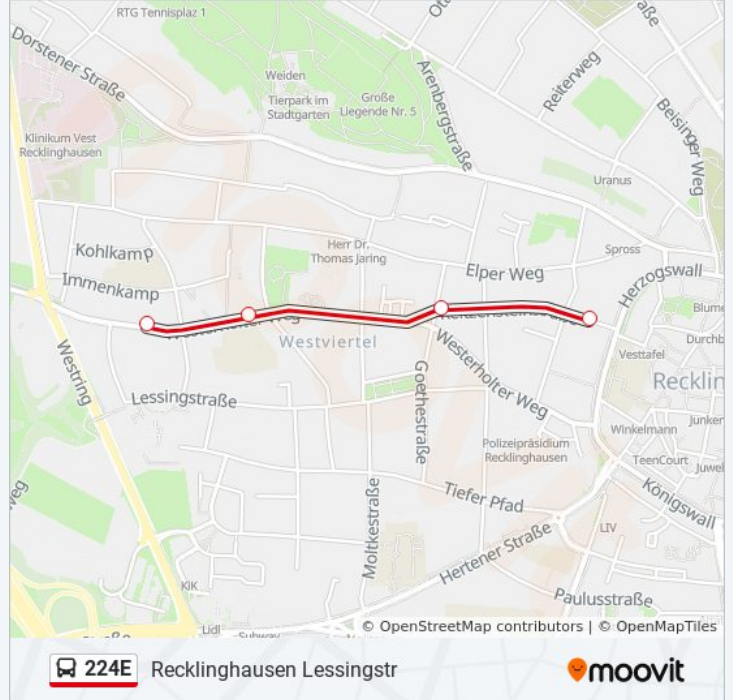

### Buslinie 224E Info

**Richtung:** Recklinghausen Herzogswall

**Stationen:** 22

**Fahrtdauer:** 2 Min

**Linien Informationen:**

Recklinghausen Lessingstr  
 Re Freih-V-Stein-Gymnasium  
 Recklinghausen Vockeradtstr.  
 Recklinghausen Herzogswall

**Richtung: Recklinghausen Lessingstr**

4 Haltestellen

[LINIENPLAN ANZEIGEN](#)

Recklinghausen Herzogswall  
 Recklinghausen Vockeradtstr.  
 Re Freih-V-Stein-Gymnasium  
 Recklinghausen Lessingstr

**Buslinie 224E Fahrpläne**

**Richtung:** Recklinghausen Lessingstr

**Stationen:** 4

**Fahrdauer:** 3 Min

**Linien Informationen:**

Buslinie 224E Offline Fahrpläne und Netzkarten stehen auf moovitapp.com zur Verfügung. Verwende den [Moovit App](#), um Live Bus Abfahrten, Zugfahrpläne oder U-Bahn Fahrplanzeiten zu sehen, sowie Schritt für Schritt Wegangaben für alle öffentlichen Verkehrsmittel in NRW (Nordrhein-Westfalen) zu erhalten.