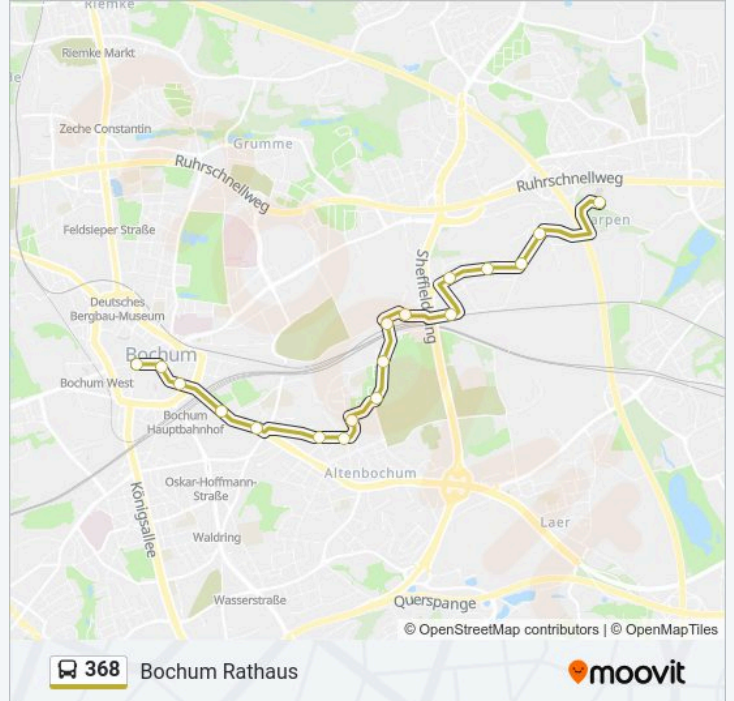

### Richtung: Bochum Hbf/Boulevard

28 Haltestellen

[LINIENPLAN ANZEIGEN](#)

Her Wanne-Eickel Hbf

Herne am Buschmannshof

Herne Siemensstr./Solbad

Herne Dürerstr.

Herne Martinistr.

### Buslinie 368 Info

**Richtung:** Bochum Hbf/Boulevard

**Stationen:** 28

**Fahrtdauer:** 20 Min

**Linien Informationen:**

- Bochum Anne-Frank-Str.
- Bochum Gahlensche Str.
- Bochum Hamme Kirche
- Bochum Amtsstr.
- Bochum Robertstr.
- Bochum Präsident Bf
- Bochum Brückstr.
- Bochum Rathaus
- Bochum Bongardstr.
- Bochum Hbf/Boulevard

**Richtung: Bochum Rathaus**

18 Haltestellen

[LINIENPLAN ANZEIGEN](#)

- Bochum Ruhr Park/Uci
- Bochum Kornharpen
- Bochum Grüner Weg
- Bochum Zur Wegschere
- Bochum Havelstr.
- Bochum Elbestr.
- Bochum Auf Der Prinz
- Bochum Harpener Str.
- Bochum Bonhoefferstr.
- Bochum Buselohstr.
- Bochum Schulenburgstr./Vbw
- Bochum Wirmerstr.
- Bochum Andreas-Hofer-Str.
- Bochum Lohring
- Bochum Bp/Aral Haus
- Bochum Hbf/Boulevard
- Bochum Bongardstr.
- Bochum Rathaus

**Buslinie 368 Info**

**Richtung:** Bochum Rathaus

**Stationen:** 18

**Fahrtdauer:** 25 Min

**Linien Informationen:**