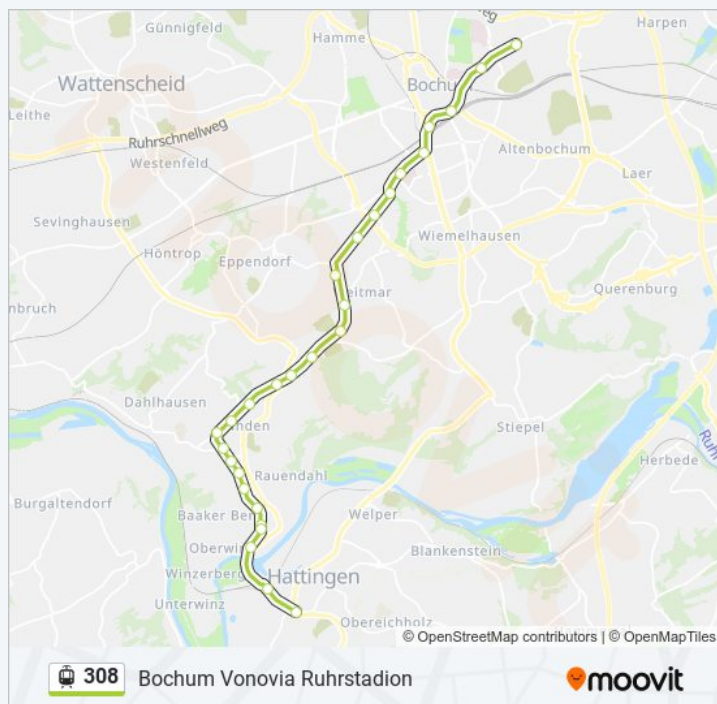

### Richtung: Bochum Vonovia Ruhrstadion

27 Haltestellen

[LINIENPLAN ANZEIGEN](#)

Hattingen Mitte

Hattingen Bahnhofstr.

Hattingen Hattingen Ruhrbrücke

Hattingen Denkmalstr.

Hattingen Oberwinzerfeld

### Straßenbahnlinie 308 Info

Richtung: Bochum Vonovia Ruhrstadion

Bochum Linden Mitte

Bochum Südbad

Bochum am Feldbrand

Bochum am Röderschacht

Bochum Nevelstr.

Bochum am Buchenhain

Bochum Bermuda3eck/Musikforum

Bochum Hbf

Bochum Planetarium

Bochum Rewirpowerstadion

**Stationen: 27**

**Fahrtdauer: 38 Min**

**Linien Informationen:**

**Richtung: Hattingen Mitte**

38 Haltestellen

[LINIENPLAN ANZEIGEN](#)

Bochum Schürbankstr.

Bochum Holthauser Str.

Bochum Gerthe Mitte

Bochum Heinrichstr.

Bochum Punges Feld

Bochum Handwerksweg