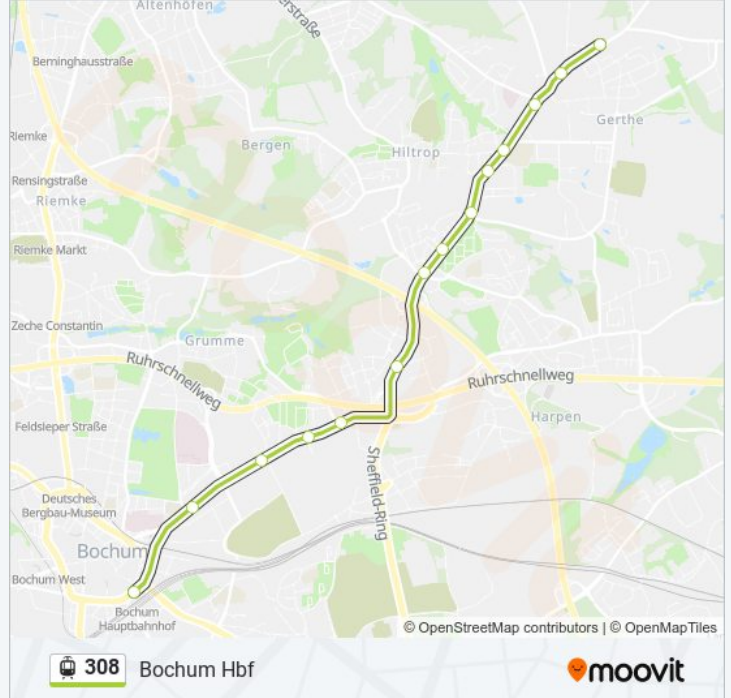

Bochum Hbf

### Straßenbahnlinie 308 Fahrpläne

Abfahrzeiten in Richtung Bochum Hbf

|            |               |
|------------|---------------|
| Montag     | 00:34 - 19:22 |
| Dienstag   | 00:34 - 19:22 |
| Mittwoch   | 00:34 - 19:22 |
| Donnerstag | 00:34 - 19:22 |
| Freitag    | 00:34 - 19:22 |
| Samstag    | 00:34         |
| Sonntag    | 23:34         |

### Straßenbahnlinie 308 Info

**Richtung:** Bochum Hbf

**Stationen:** 14

**Fahrtdauer:** 18 Min

**Linien Informationen:**

## Richtung: Bochum Heinrichstr.

35 Haltestellen

[LINIENPLAN ANZEIGEN](#)

Hattingen Mitte

Hattingen Bahnhofstr.

Hattingen Hattingen Ruhrbrücke

Hattingen Denkmalstr.

Hattingen Oberwinzerfeld