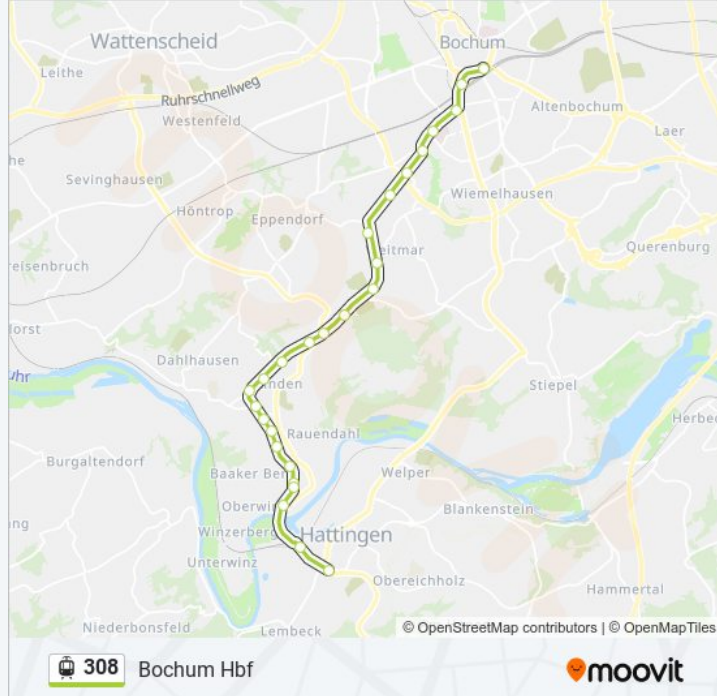

Verwende Moovit, um die nächste Station der Straßenbahnlinie 308 zu finden und um zu erfahren wann die nächste Straßenbahnlinie 308 kommt.

**Richtung: Bochum Hbf**

25 Haltestellen

[LINIENPLAN ANZEIGEN](#)

Hattingen Mitte  
Hattingen Bahnhofstr.  
Hattingen Hattingen Ruhrbrücke  
Hattingen Denkmalstr.  
Hattingen Oberwinzerfeld  
Bochum Surenfeld  
Bochum Surenfeldstr.  
Bochum Lewackerstr.  
Bochum Kesterkamp  
Bochum Linden Mitte  
Bochum Südbad  
Bochum am Feldbrand  
Bochum am Röderschacht  
Bochum Nevelstr.  
Bochum am Buchenhain  
Bochum Blankensteiner Str.  
Bochum Haus Weitmar  
Bochum Weitmar Mitte  
Bochum Knoopstr.  
Bochum Kohlenstr.  
Bochum Friederikastr.

**Straßenbahnlinie 308 Fahrpläne**

Abfahrzeiten in Richtung Bochum Hbf

|            |               |
|------------|---------------|
| Montag     | 00:07 - 19:57 |
| Dienstag   | 00:07 - 19:57 |
| Mittwoch   | 00:07 - 19:57 |
| Donnerstag | 00:07 - 19:57 |
| Freitag    | 00:07 - 20:25 |
| Samstag    | 00:07 - 19:59 |
| Sonntag    | 23:07 - 23:37 |

**Straßenbahnlinie 308 Info****Richtung:** Bochum Hbf**Stationen:** 25**Fahrdauer:** 30 Min**Linien Informationen:**

Bochum Bergmannsheil

Bochum Schauspielhaus

Bochum Bermuda3eck/Musikforum

Bochum Hbf