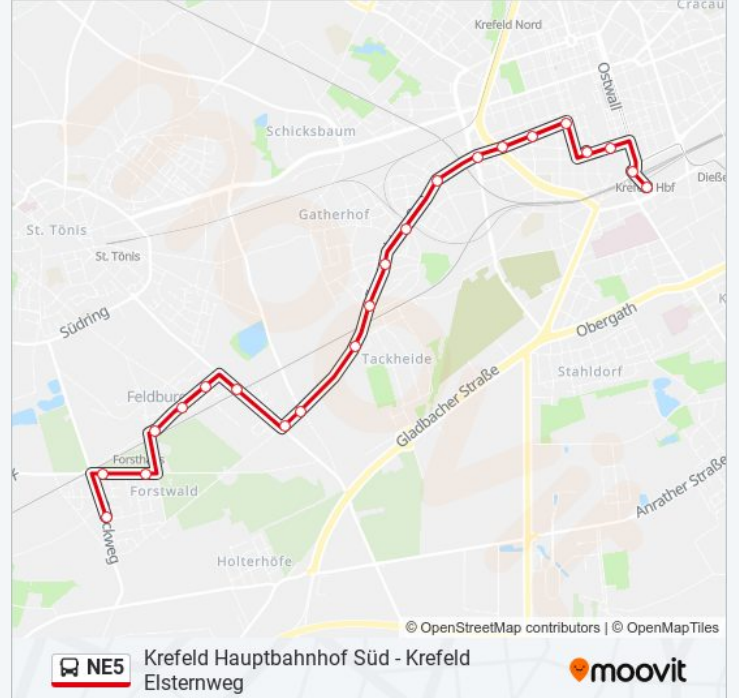

Krefeld Südwall

Krefeld Hochstraße

Krefeld Hbf

Krefeld Hauptbahnhof Süd

Buslinie NE5 Offline Fahrpläne und Netzkarten stehen auf moovitapp.com zur Verfügung. Verwende den Moovit App, um Live Bus Abfahrten, Zugfahrpläne oder U-Bahn Fahrplanzeiten zu sehen, sowie Schritt für Schritt Wegangaben für alle öffentlichen Verkehrsmittel in NRW (nordrhein-Westfalen) zu erhalten.

© 2024 Moovit - Alle Rechte vorbehalten