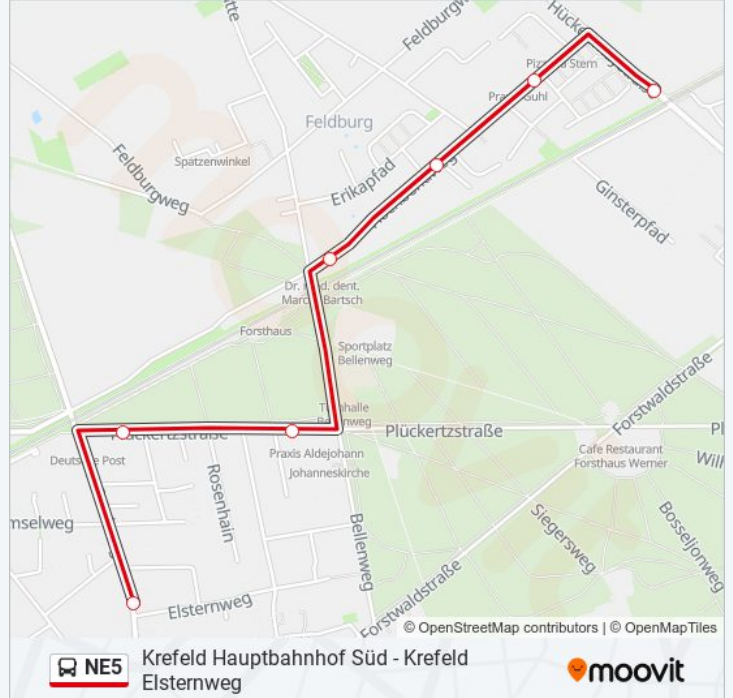

Krefeld Frachtpostzentrum

Krefeld Holterhöfe

Krefeld Rickenweg

Krefeld Elsternweg

Richtung: Krefeld Ginsterpfad

7 Haltestellen

[LINIENPLAN ANZEIGEN](#)

Krefeld Elsternweg

Krefeld Stockweg

Krefeld Bellenweg

Krefeld Laschenhütte

Krefeld Holunderpfad

Krefeld Schlehdornweg

Krefeld Ginsterpfad

Buslinie NE5 Fahrpläne

Abfahrzeiten in Richtung Krefeld Ginsterpfad

Montag	Kein Betrieb
Dienstag	Kein Betrieb
Mittwoch	Kein Betrieb
Donnerstag	Kein Betrieb
Freitag	Kein Betrieb
Samstag	Kein Betrieb
Sonntag	00:33 - 03:33

Buslinie NE5 Info

Richtung: Krefeld Ginsterpfad

Stationen: 7

Fahrtdauer: 6 Min

Linien Informationen:

Richtung: Krefeld Hauptbahnhof Süd

22 Haltestellen

[LINIENPLAN ANZEIGEN](#)

- Krefeld Elsternweg
- Krefeld Stockweg
- Krefeld Bellenweg
- Krefeld Laschenhütte
- Krefeld Holunderpfad
- Krefeld Schlehdornweg
- Krefeld Ginsterpfad
- Krefeld Hückelsmaystraße
- Krefeld Benrad
- Krefeld Zur Alten Schmiede
- Krefeld Randstraße
- Krefeld Freiheitsstraße
- Krefeld Gripswaldstraße
- Krefeld Weeserweg
- Krefeld Nauenweg
- Krefeld Frankenring
- Krefeld Roßstraße
- Krefeld Karlsplatz