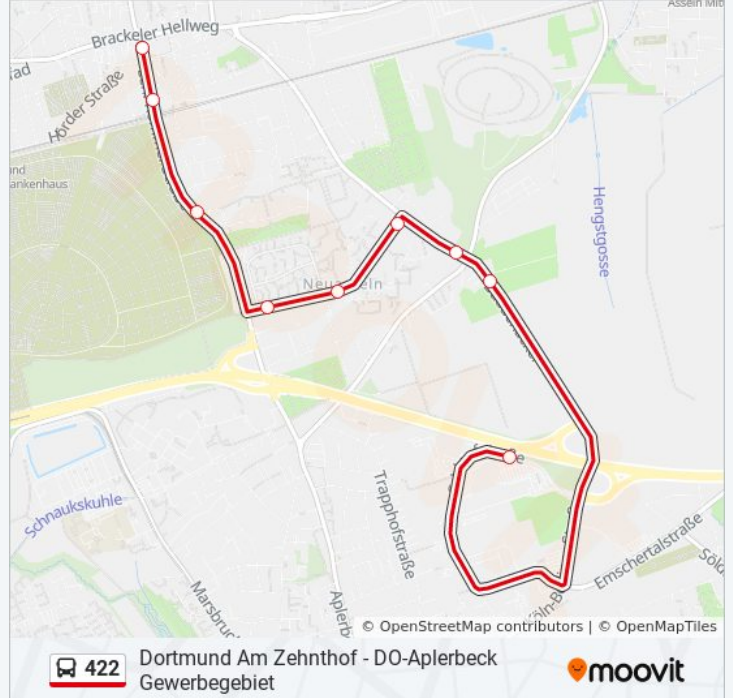

**Richtung:** Dortmund Brackel

**Stationen:** 13

**Fahrdauer:** 18 Min

**Linien Informationen:**

### Richtung: Dortmund Brackel Kirche

9 Haltestellen

[LINIENPLAN ANZEIGEN](#)

- Do-Aplerbeck Gewerbegebiet
- Dortmund Zur Alten Schule
- Dortmund Buddenacker
- Dortmund Haslindestraße
- Dortmund Funkturmsiedlung
- Dortmund Arcostraße
- Dortmund Graffweg
- Dortmund Brackel
- Dortmund Brackel Kirche

### Buslinie 422 Info

**Richtung:** Dortmund Brackel Kirche

**Stationen:** 9

**Fahrtdauer:** 10 Min

**Linien Informationen:**

### Richtung: Dortmund Funkturmsiedlung

20 Haltestellen

[LINIENPLAN ANZEIGEN](#)

- Dortmund Lenteninsel
- Dortmund Hallesche Straße
- Dortmund Kasseler Straße
- Dortmund Alte Straße
- Dortmund Wormsstraße
- Dortmund Juchostraße
- Dortmund Rüschebrinkstraße
- Dortmund Sunthoffstraße
- Do-Sendstraße/Seniorenheim
- Dortmund Westkamp
- Dortmund Tymannstraße
- Dortmund Kühlingstraße
- Dortmund am Westheck
- Dortmund Breitscheidstraße
- Dortmund Auf Der Mühle
- Dortmund Brackel Kirche
- Dortmund Brackel
- Dortmund Graffweg