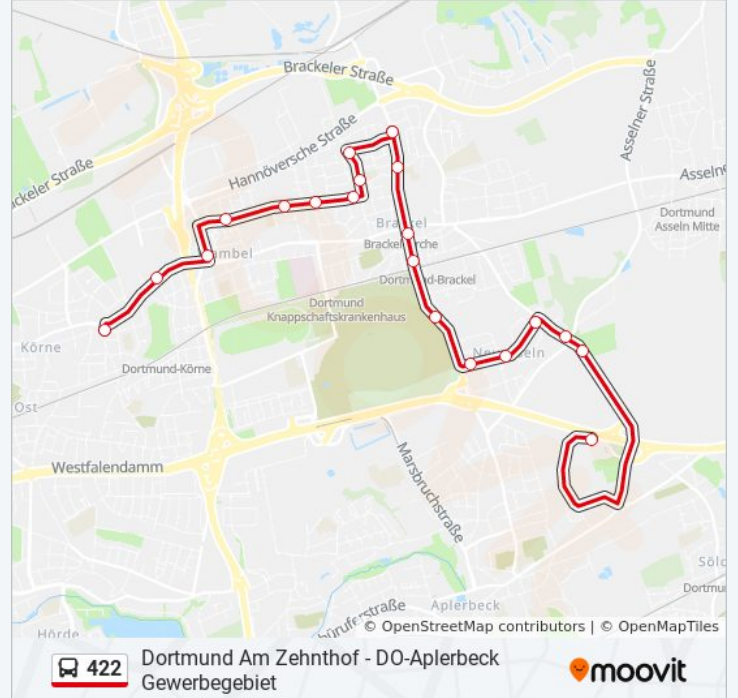

Dortmund Tymannstraße

Dortmund Westkamp

Do-Sendstraße/Seniorenheim

Dortmund Sunthoffstraße

Dortmund Rüschebrinkstraße

### Buslinie 422 Info

**Richtung:** Dortmund am Zehnthof

**Stationen:** 20

**Fahrtdauer:** 26 Min

**Linien Informationen:**

Dortmund Juchostraße

Dortmund am Zehnthof

Buslinie 422 Offline Fahrpläne und Netzkarten stehen auf moovitapp.com zur Verfügung. Verwende den [Moovit App](#), um Live Bus Abfahrten, Zugfahrpläne oder U-Bahn Fahrplanzeiten zu sehen, sowie Schritt für Schritt Wegangaben für alle öffentlichen Verkehrsmittel in NRW (Nordrhein-Westfalen) zu erhalten.