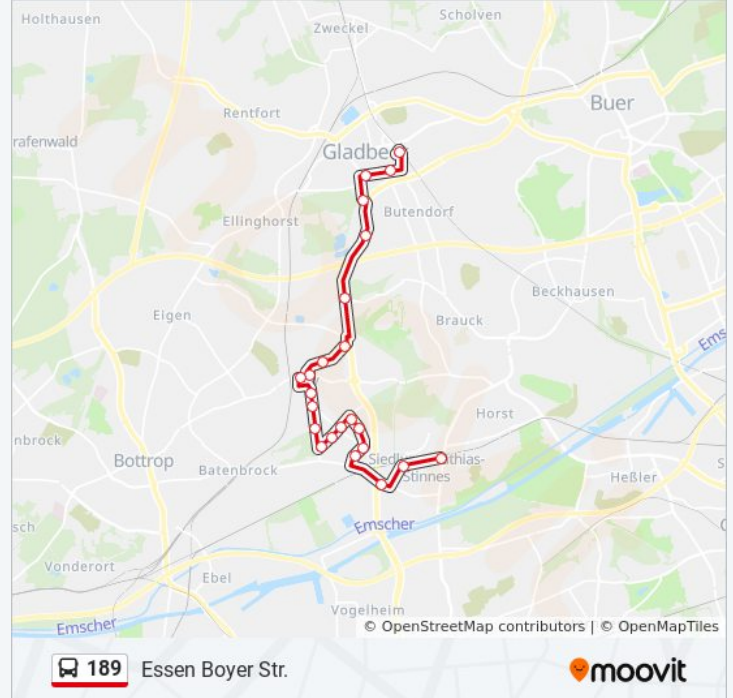

Stationen: 19

Fahrdauer: 25 Min

Linien Informationen:

Richtung: Essen Boyer Str.

23 Haltestellen

[LINIENPLAN ANZEIGEN](#)

Gla Oberhof
 Gla Marktplatz
 Gladbeck Jovyplatz
 Gladbeck Harsewinkelstr.
 Gladbeck Stadion
 Gladbeck Kösheide
 Bottrop Walter-Spindler-Str.
 Bottrop Kraneburgstr.
 Bot Boyer Markt
 Bot Boyer Markt
 Bottrop Wallmannstr.
 Bottrop Hebeleckstr.
 Bottrop Fortkamp
 Bottrop Welheimer Str.
 Bottrop Friedenskirche
 Bottrop Gungstr.
 Bottrop Flöttestr.
 Bottrop Mathias-Stinnes-Platz

Buslinie 189 Fahrpläne

Abfahrzeiten in Richtung Essen Boyer Str.

Montag	05:42 - 20:38
Dienstag	05:42 - 20:38
Mittwoch	05:42 - 20:38
Donnerstag	05:42 - 20:38
Freitag	05:42 - 20:38
Samstag	05:53 - 22:36
Sonntag	09:38 - 22:38

Buslinie 189 Info

Richtung: Essen Boyer Str.

Stationen: 23

Fahrdauer: 30 Min

Linien Informationen:

Bot am Kämpchen

Bottrop An Der Kommende

Bot Grenze Welheim

Essen Carnaperhof

Essen Boyer Str.

Richtung: Gla Oberhof

25 Haltestellen

[LINIENPLAN ANZEIGEN](#)

Essen Boyer Str.

Essen Sigambreweg

Essen Arenbergstr.