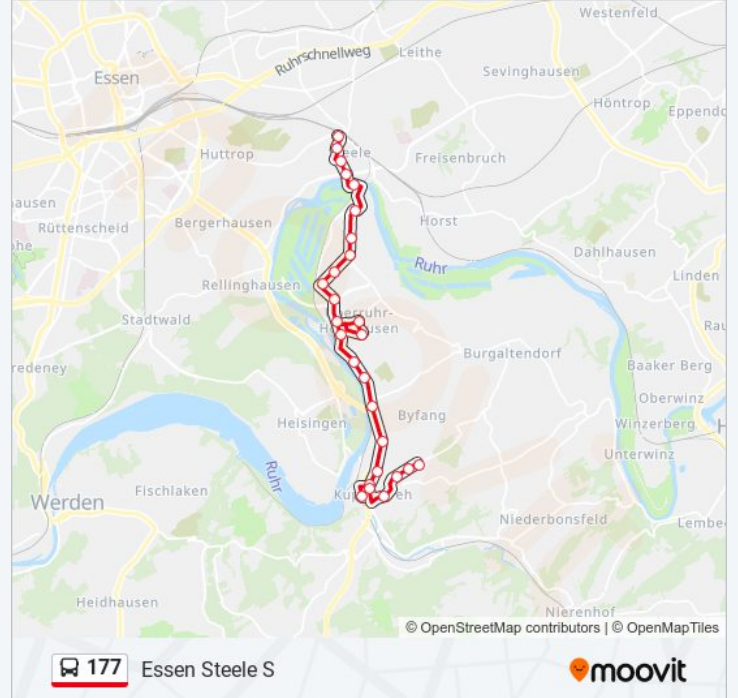

Essen Springhoffsfeld

Essen Schulte-Hinsel-Str.

Essen Kevelohstr.

Essen Langenberger Str.

Essen K.-Schumacher-Br.

Essen Grendtor

Essen Grendplatz

Essen Paßstr.

Essen Steele S

Buslinie 177 Offline Fahrpläne und Netzkarten stehen auf moovitapp.com zur Verfügung. Verwende den [Moovit App](https://moovitapp.com), um Live Bus Abfahrten, Zugfahrpläne oder U-Bahn Fahrplanzeiten zu sehen, sowie Schritt für Schritt Wegangaben für alle öffentlichen Verkehrsmittel in NRW (Nordrhein-Westfalen) zu erhalten.

[Über Moovit](#) • [MaaS Lösungen](#) • [Unterstützte Länder](#) • [Mooviter Community](#)

© 2024 Moovit - Alle Rechte vorbehalten

Siehe Live Ankunftszeiten