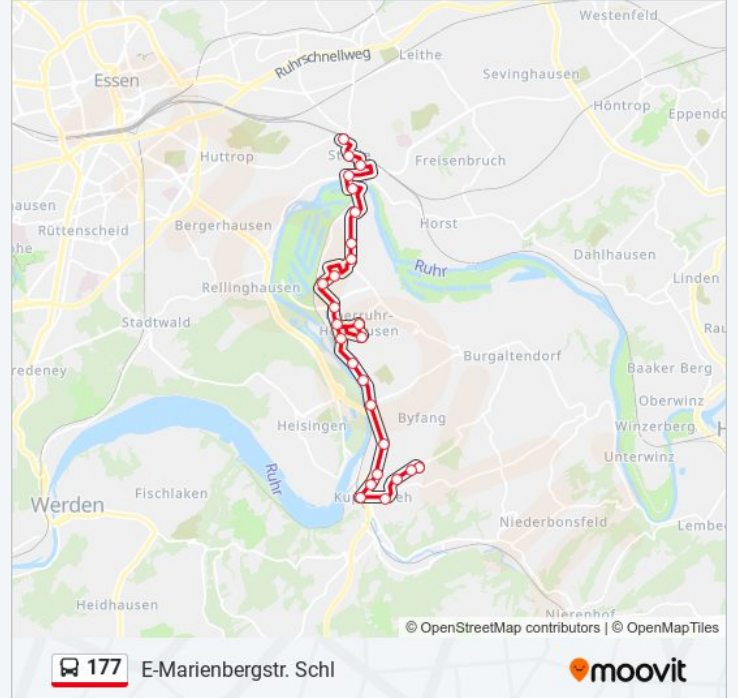

Die Buslinie 177 (E-Marienbergstr. Schl) hat 2 Routen

(1) E-Marienbergstr. schl: 04:59 - 22:04(2) Essen Steele S: 04:26 - 19:21

Verwende Moovit, um die nächste Station der Buslinie 177 zu finden und um zu erfahren wann die nächste Buslinie 177 kommt.

Richtung: E-Marienbergstr. Schl

26 Haltestellen

[LINIENPLAN ANZEIGEN](#)

Essen Steele S
Essen Ahestr.
Essen Dreiringplatz
Essen Grendtor
Essen K.-Schumacher-Br.
Essen Langenberger Str.
Essen Kevelohstr.
Essen Schulte-Hinsel-Str.
Essen Springhoffsfeld
Essen Sonderfeld
Essen Lehmanns Brink
Essen Rüpingsweg
Essen Schaffelhofer Weg
Essen Realschule Überruhr
Essen Holthausen Bf
Essen Bulkersteig
Essen Holthuser Tal
Essen Deipenbecktal
Essen Fahrenberg
Essen Hinsbecker Löh
Essen Poststr.

Buslinie 177 Info

Richtung: E-Marienbergstr. Schl

Stationen: 26

Fahrtdauer: 35 Min

Linien Informationen:

Essen Kupferdreh Bf

Essen Kupferdreh Krankenhaus

Essen Grotestr.

Essen Marienbergstr.

E-Marienbergstr. Schl

Richtung: Essen Steele S

27 Haltestellen

[LINIENPLAN ANZEIGEN](#)

E-Marienbergstr. Schl

Essen Marienbergstr.

Essen Grotestr.