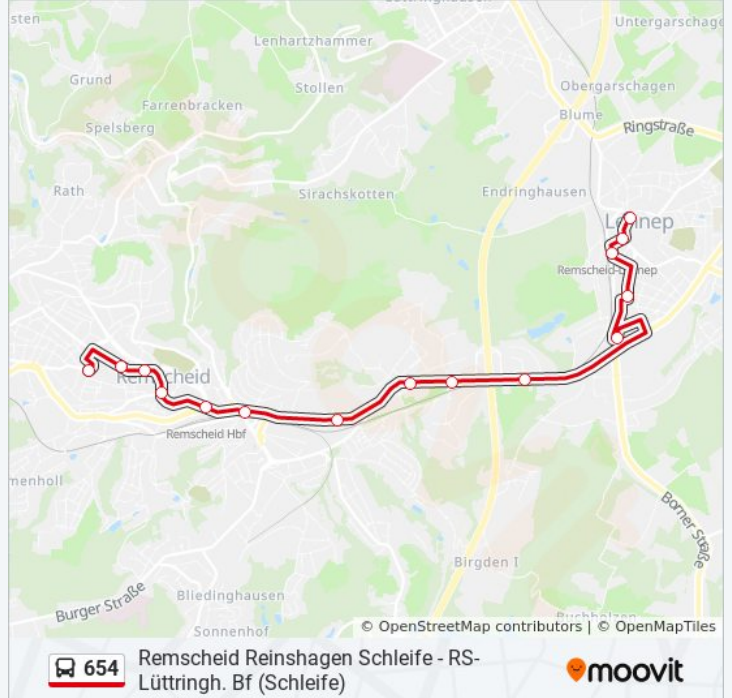

Richtung: Rs-Lennep Kreishaus

Stationen: 10

Fahrtdauer: 17 Min

Linien Informationen:

Richtung: Rs-Lennep Mollplatz

13 Haltestellen

[LINIENPLAN ANZEIGEN](#)

Friedrich-Ebert-Platz
 Remscheid Markt
 Remscheid Hbf
 Remscheid Ulmenstraße
 Remscheid Wagenh. / Neuenkamp
 Remscheid Neuenhaus
 Remscheid Bökerhöhe
 Rs-Lennep Jägerwald
 Rs-Lennep Alte Kölner Straße
 Rs-Lennep Kreishaus
 Remscheid-Lennep Bf
 Rs-Lennep Bismarckplatz
 Rs-Lennep Mollplatz

Buslinie 654 Fahrpläne

Abfahrzeiten in Richtung Rs-Lennep Mollplatz

Montag	06:47 - 07:07
Dienstag	06:47 - 07:07
Mittwoch	06:47 - 07:07
Donnerstag	06:47 - 07:07
Freitag	Kein Betrieb
Samstag	Kein Betrieb
Sonntag	Kein Betrieb

Buslinie 654 Info

Richtung: Rs-Lennep Mollplatz

Stationen: 13

Fahrtdauer: 21 Min

Linien Informationen:

Richtung: Rs-Lüttr. Klausen / Lockfinke

9 Haltestellen

[LINIENPLAN ANZEIGEN](#)