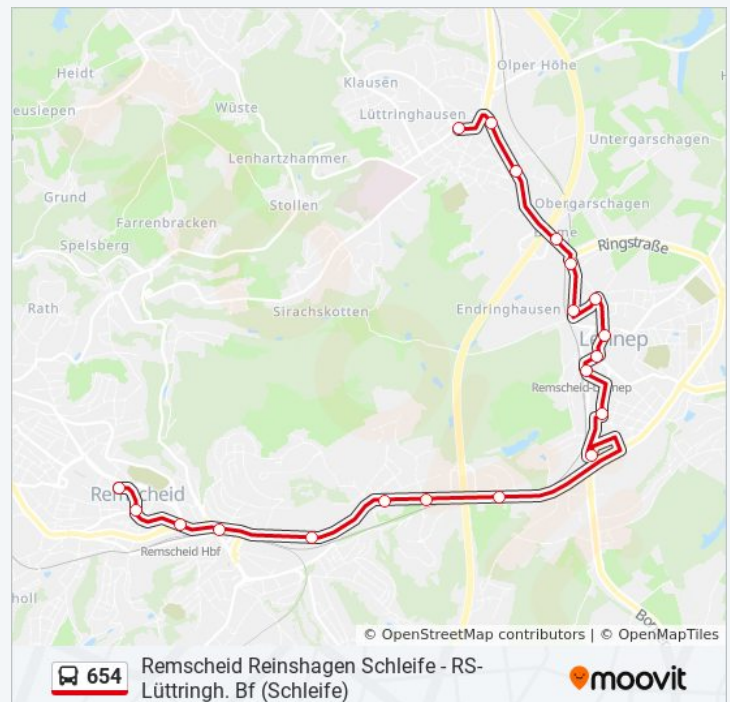

Rs-Lüttringhausen Eisenstein

Rs-Lüttringh. Bf (Beyb.Str.)

Rs-Lüttringh. Bf (Schleife)

Richtung: Rs-Lüttringhausen Rathaus

20 Haltestellen

[LINIENPLAN ANZEIGEN](#)

Friedrich-Ebert-Platz

Remscheid Markt

Remscheid Hbf

Remscheid Ulmenstraße

Remscheid Wagenh. / Neuenkamp

Remscheid Neuenhaus

Remscheid Bökerhöhe

Rs-Lennep Jägerwald

Rs-Lennep Alte Kölner Straße

Rs-Lennep Kreishaus

Remscheid-Lennep Bf

Rs-Lennep Bismarckplatz

Rs-Lennep Mollplatz

Rs-Lennep Knuthöhe

Rs-Lennep Diepmannsbacher Str.

Rs-Lennep Platanenallee

Rs-Lüttringhausen Blume

Rs-Lüttringhausen Neuenhof

Rs-Lüttringhsn. Reinwardtstr.

Rs-Lüttringhausen Rathaus

Buslinie 654 Fahrpläne

Abfahrzeiten in Richtung Rs-Lüttringhausen Rathaus

Montag	04:13
Dienstag	04:13
Mittwoch	04:13
Donnerstag	04:13
Freitag	06:33
Samstag	04:33
Sonntag	06:33

Buslinie 654 Info

Richtung: Rs-Lüttringhausen Rathaus

Stationen: 20

Fahrtdauer: 24 Min

Linien Informationen:

Richtung: Solingen Burger Bahnhof

37 Haltestellen

[LINIENPLAN ANZEIGEN](#)

Buslinie 654 Fahrpläne

Abfahrzeiten in Richtung Solingen Burger Bahnhof

Montag	05:23 - 19:37
Dienstag	05:23 - 19:37