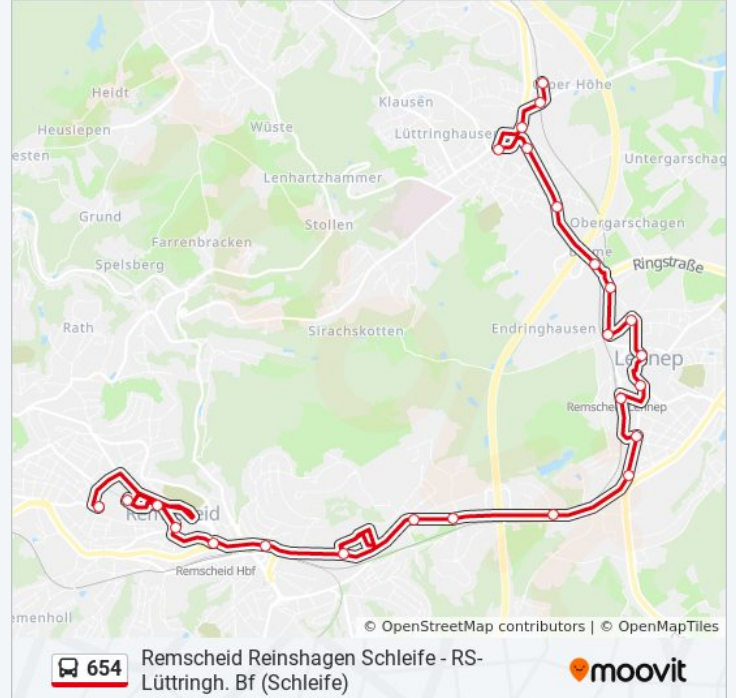

Buslinie 654 Info

Richtung: Rs Rathaus / Gründerquartier

Stationen: 25

Fahrtdauer: 36 Min

Linien Informationen:

Remscheid Neuenhaus

Remscheid Wagenh. / Neuenkamp

Remscheid Ulmenstraße

Remscheid Hbf

Remscheid Markt

Friedrich-Ebert-Platz

Remscheid Allee-Center

Rs Rathaus / Gründerquartier

Richtung: Rs-Lennep Kreishaus

13 Haltestellen

[LINIENPLAN ANZEIGEN](#)