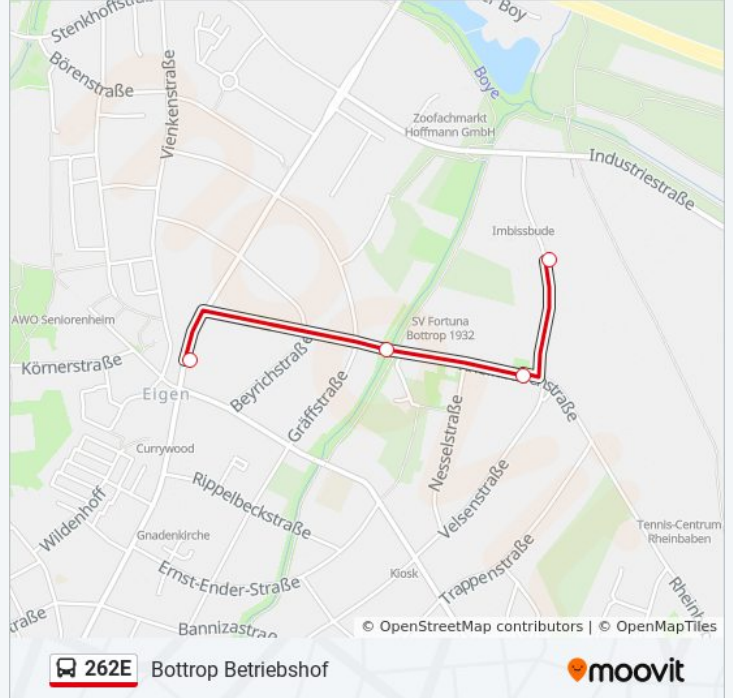

 262E

Bot Eigen Markt

[Hol Dir Die App](#)

Die Buslinie 262E (Bot Eigen Markt) hat 3 Routen

(1) Bot Eigen Markt: 07:35(2) Bottrop Betriebshof: 13:57(3) Bottrop Im Fließviertel: 07:28

Verwende Moovit, um die nächste Station der Buslinie 262E zu finden und um zu erfahren wann die nächste Buslinie 262E kommt.

### Richtung: Bottrop Betriebshof

4 Haltestellen

[LINIENPLAN ANZEIGEN](#)

Bot Eigen Markt

Bottrop Zur Schattigen Buche

Bottrop Velsenstr.

Bottrop Betriebshof

### Buslinie 262E Info

**Richtung:** Bottrop Betriebshof

**Stationen:** 4

**Fahrdauer:** 3 Min

**Linien Informationen:**

### Richtung: Bottrop Im Flaßviertel

3 Haltestellen

[LINIENPLAN ANZEIGEN](#)

Bottrop Aegidistr.

Bottrop Alsenstr.

Bottrop Im Flaßviertel