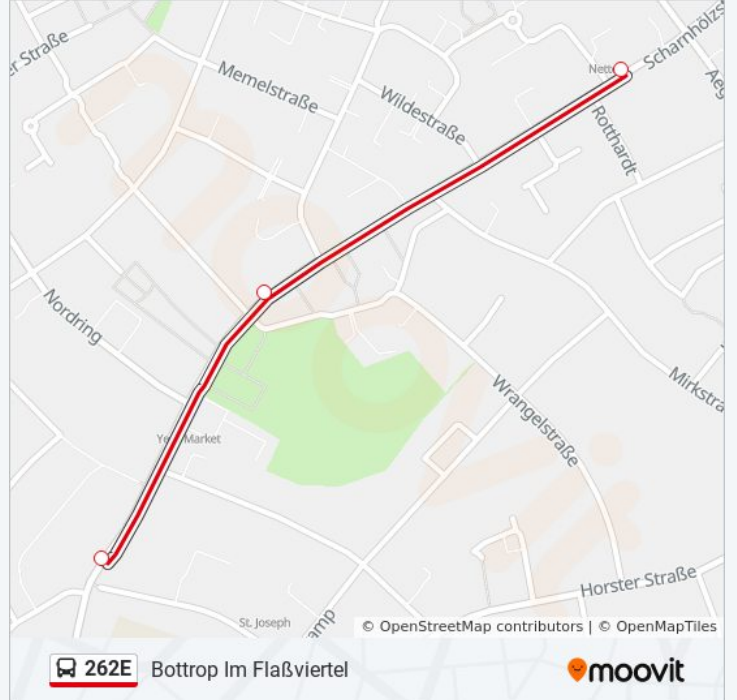

 262E

Bot Eigen Markt

[Hol Dir Die App](#)

Die Buslinie 262E (Bot Eigen Markt) hat 3 Routen

(1) Bot Eigen Markt: 07:35(2) Bottrop Betriebshof: 13:57(3) Bottrop Im Fließviertel: 07:28

Verwende Moovit, um die nächste Station der Buslinie 262E zu finden und um zu erfahren wann die nächste Buslinie 262E kommt.

### Buslinie 262E Info

**Richtung:** Bottrop Betriebshof

**Stationen:** 4

**Fahrdauer:** 3 Min

**Linien Informationen:**

### Richtung: Bottrop Im Flaßviertel

3 Haltestellen

[LINIENPLAN ANZEIGEN](#)

Bottrop Aegidistr.

Bottrop Alsenstr.

Bottrop Im Flaßviertel

### Buslinie 262E Info

**Richtung:** Bottrop Im Flaßviertel

**Stationen:** 3

**Fahrdauer:** 2 Min

**Linien Informationen:**

Buslinie 262E Offline Fahrpläne und Netzkarten stehen auf moovitapp.com zur Verfügung. Verwende den [Moovit App](#), um Live Bus Abfahrten, Zugfahrpläne oder U-Bahn Fahrplanzeiten zu sehen, sowie Schritt für Schritt Wegangaben für alle öffentlichen Verkehrsmittel in NRW (Nordrhein-Westfalen) zu erhalten.