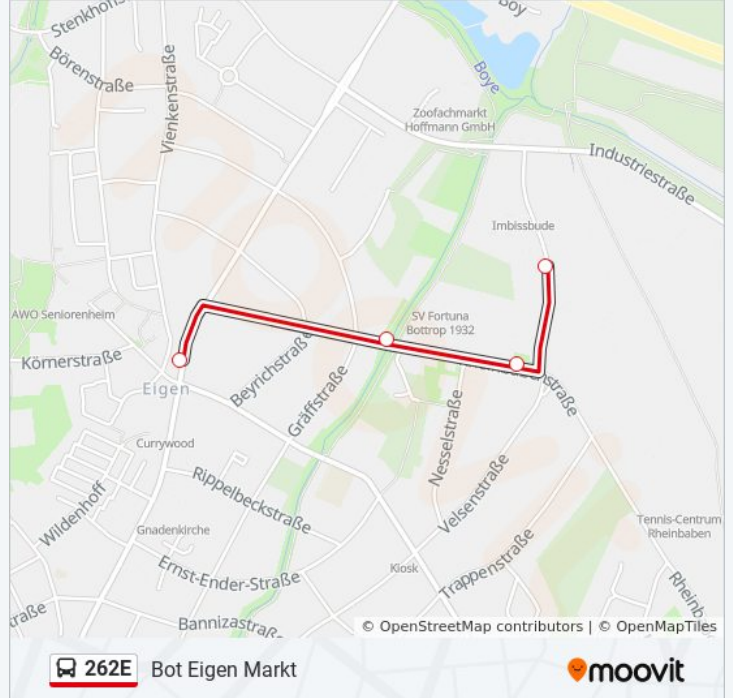

 262E

Bot Eigen Markt

[Hol Dir Die App](#)

Die Buslinie 262E (Bot Eigen Markt) hat 3 Routen

(1) Bot Eigen Markt: 07:35(2) Bottrop Betriebshof: 13:57(3) Bottrop Im Fließviertel: 07:28

Verwende Moovit, um die nächste Station der Buslinie 262E zu finden und um zu erfahren wann die nächste Buslinie 262E kommt.

**Richtung: Bot Eigen Markt**

4 Haltestellen

[LINIENPLAN ANZEIGEN](#)

Bottrop Betriebshof

Bottrop Velsenstr.

Bottrop Zur Schattigen Buche

Bot Eigen Markt

**Buslinie 262E Fahrpläne**

### Richtung: Bottrop Betriebshof

4 Haltestellen

[LINIENPLAN ANZEIGEN](#)

Bot Eigen Markt

Bottrop Zur Schattigen Buche

Bottrop Velsenstr.

Bottrop Betriebshof

### Richtung: Bottrop Im Flaßviertel

3 Haltestellen

[LINIENPLAN ANZEIGEN](#)

Bottrop Aegidistr.

Bottrop Alsenstr.

Bottrop Im Flaßviertel