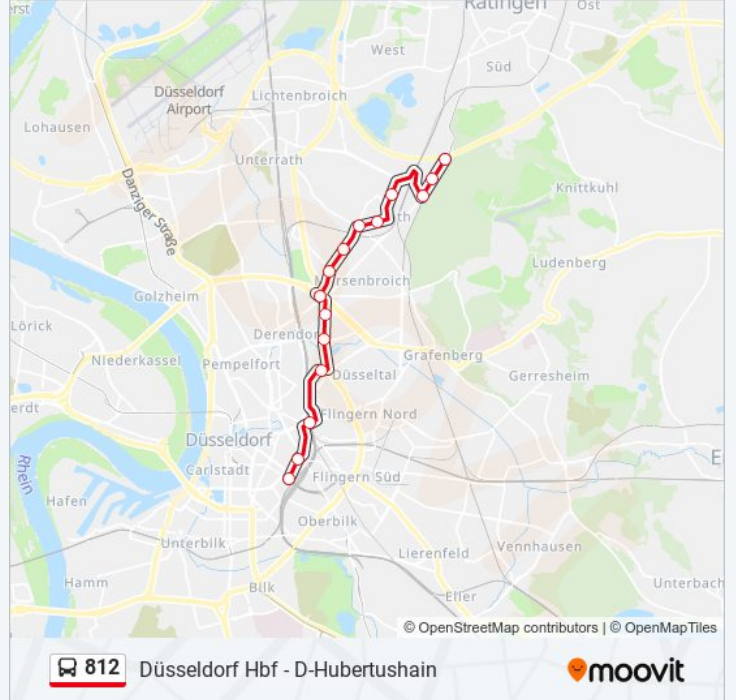

Buslinie 812 Offline Fahrpläne und Netzkarten stehen auf moovitapp.com zur Verfügung. Verwende den [Moovit App](#), um Live Bus Abfahrten, Zugfahrpläne oder U-Bahn Fahrplanzeiten zu sehen, sowie Schritt für Schritt Wegangaben für alle öffentlichen Verkehrsmittel in NRW (Nordrhein-Westfalen) zu erhalten.

[Über Moovit](#) • [MaaS Lösungen](#) • [Unterstützte Länder](#) • [Mooviter Community](#)

© 2024 Moovit - Alle Rechte vorbehalten

Siehe Live Ankunftszeiten