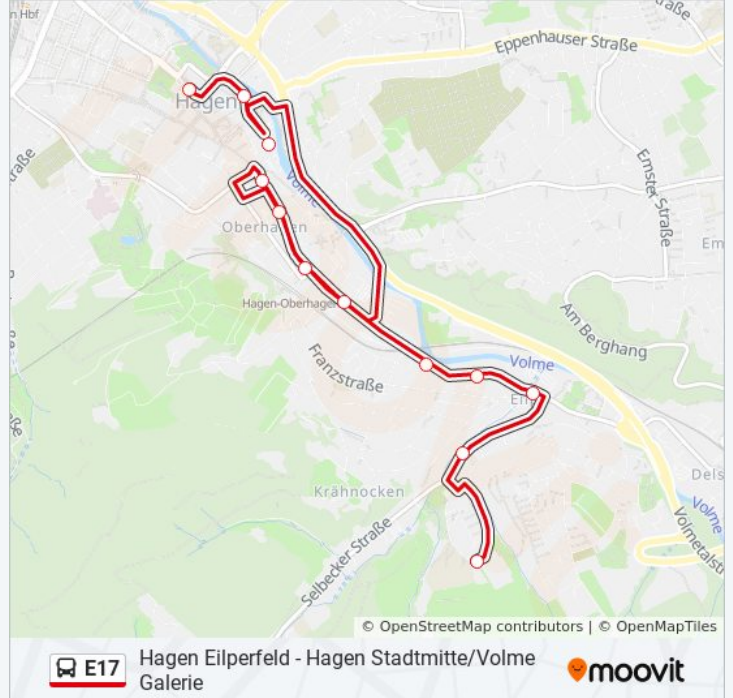

Die Buslinie E17 (Hagen Eilperfeld - Hagen Stadtmitte/Volme Galerie) hat 2 Routen

(1) Hagen Eilperfeld: 07:35(2) Hagen Stadtmitte/volme Galerie: 07:13

Verwende Moovit, um die nächste Station der Buslinie E17 zu finden und um zu erfahren wann die nächste Buslinie E17 kommt.

Richtung: Hagen Eilperfeld

12 Haltestellen

[LINIENPLAN ANZEIGEN](#)

Hagen Stadtmitte/Volme Galerie
Hagen Rathaus An Der Volme
Hagen Dahlenkampstr.
Hagen Markt
Hagen Cinestar
Hagen Oberhagen
Hagen Elisabethstr.
Hagen Jägerstr.
Hagen Kurfürstenstr.
Hagen Eilpe Physiomed
Hagen Grundschule Eilpe
Hagen Eilperfeld

Buslinie E17 Fahrpläne

Abfahrzeiten in Richtung Hagen Eilperfeld

Montag	07:35
Dienstag	07:35
Mittwoch	07:35
Donnerstag	07:35
Freitag	07:35
Samstag	Kein Betrieb
Sonntag	Kein Betrieb

Buslinie E17 Info

Richtung: Hagen Eilperfeld

Stationen: 12

Fahrdauer: 15 Min

Linien Informationen:

Richtung: Hagen Stadtmitte/Volme Galerie

18 Haltestellen

[LINIENPLAN ANZEIGEN](#)

Hagen Eilperfeld
Hagen Metzger Str.
Hagen Riegerbusch
Hagen Elsässer Str.
Hagen Hohle Str.
Hagen Mühlhauser Str.
Hagen Hüsteyst.
Hagen Eilpe Physiomed
Hagen Kurfürstenstr.
Hagen Luisenstr.
Hagen Franzstr.
Hagen Buntebachstr.
Hagen Oberhagen
Hagen Cinestar
Hagen Markt
Hagen Dahlenkampstr.
Hagen Rathaus An Der Volme
Hagen Stadtmitte/Volme Galerie