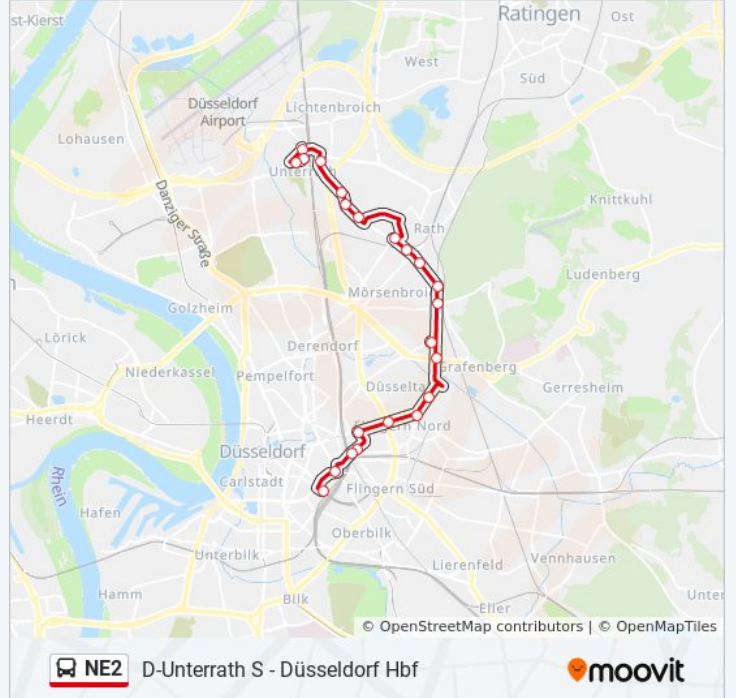

D-Unterrath S - Düsseldorf Hbf

[Hol Dir Die App](#)

Die Buslinie NE2 (D-Unterrath S - Düsseldorf Hbf) hat 2 Routen
(1) D-Unterrath S: 01:35 - 04:05(2) Düsseldorf Hbf: 02:01 - 04:31

Verwende Moovit, um die nächste Station der Buslinie NE2 zu finden und um zu erfahren wann die nächste Buslinie NE2 kommt.

Richtung: D-Unterrath S

22 Haltestellen

[LINIENPLAN ANZEIGEN](#)

Düsseldorf Hbf
D-Worringer Platz
D-Elisabethkirche
D-Birkenstraße
D-Uhlandstraße
D-Lindemannstraße
D-Engerstraße
D-Schlüterstr./Arbeitsagentur
D-Vautierstraße
D-Graf-Recke-Straße
D-Mörsenbroicher Weg
D-Rather Broich
D-Derfflingerstraße
D-Rückertstraße
D-Rath Mitte S
D-Mannesmannröhrenwerke
D-Siedlung Kürtenstraße
D-Kürtenstraße
D-Unterrath, Kirche
D-Unterrath S
D-Unterrath, Friedhof

Buslinie NE2 Info**Richtung:** D-Unterrath S**Stationen:** 22**Fahrtdauer:** 24 Min**Linien Informationen:**

D-Unterrath S

Richtung: Düsseldorf Hbf

22 Haltestellen

[LINIENPLAN ANZEIGEN](#)

- D-Unterrath S
- D-Unterrath, Friedhof
- D-Unterrath S
- D-Unterrath, Kirche
- D-Kürtenstraße
- D-Siedlung Kürtenstraße
- D-Mannesmannröhrenwerke
- D-Rath Mitte S
- D-Rückertstraße
- D-Derfflingerstraße
- D-Rather Broich
- D-Mörsebroicher Weg
- D-Graf-Recke-Straße
- D-Vautierstraße
- D-Schlüterstr./Arbeitsagentur
- D-Engerstraße
- D-Lindemannstraße
- D-Uhlandstraße

Buslinie NE2 Info

Richtung: Düsseldorf Hbf

Stationen: 22

Fahrtdauer: 22 Min

Linien Informationen:

D-Birkenstraße

D-Elisabethkirche

D-Worringer Platz