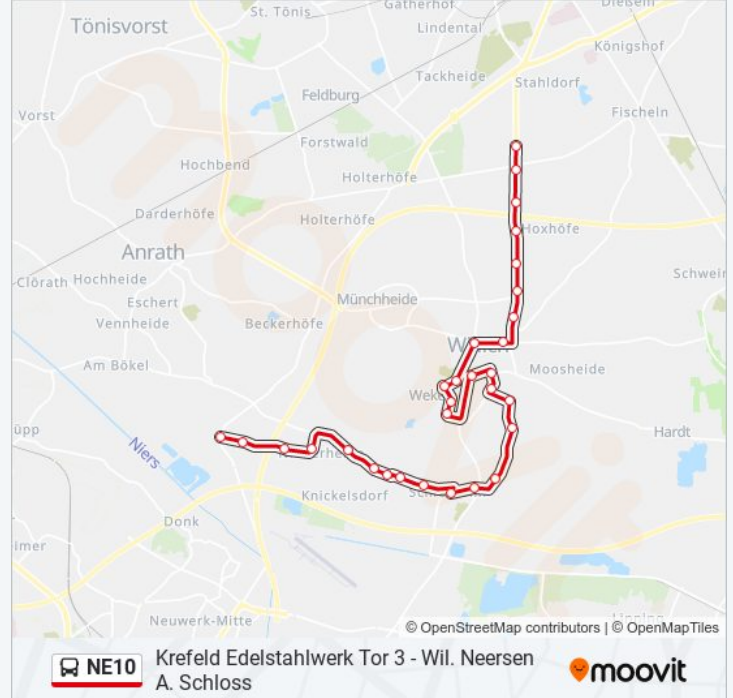

Willich Rebhuhnweg

Willich Tupsheide

Willich Schiefbahn Kirche

Willich Zehnthofstraße

Willich Seidenweberstr.

Willich Arnold-Leenen-Str

Willich Ulmenstraße

Willich Schiefbahn Nord Bf

Willich Niederheide Kreuz

Willich Nehnhof

Willich Niershalle

Wil. Neersen A. Schloss

Buslinie NE10 Offline Fahrpläne und Netzkarten stehen auf moovitapp.com zur Verfügung. Verwende den [Moovit App](#), um Live Bus Abfahrten, Zugfahrpläne oder U-Bahn Fahrplanzeiten zu sehen, sowie Schritt für Schritt Wegangaben für alle öffentlichen Verkehrsmittel in NRW (nordrhein-Westfalen) zu erhalten.

[Über Moovit](#) • [MaaS Lösungen](#) • [Unterstützte Länder](#) • [Mooviter Community](#)

© 2024 Moovit - Alle Rechte vorbehalten

Siehe Live Ankunftszeiten