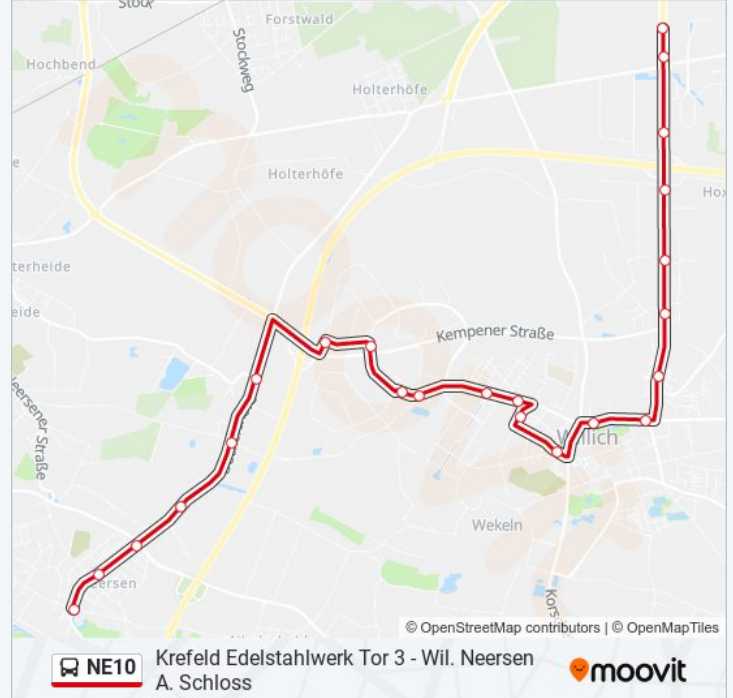

Die Buslinie NE10 (Krefeld Edelstahlwerk Tor 3 - Wil. Neersen A. Schloss) hat 2 Routen

(1) Krefeld Edelstahlwerk Tor 3: 23:45(2) Wil. neersen A. schloss: 01:14 - 03:14

Verwende Moovit, um die nächste Station der Buslinie NE10 zu finden und um zu erfahren wann die nächste Buslinie NE10 kommt.

### Richtung: Krefeld Edelstahlwerk Tor 3

23 Haltestellen

[LINIENPLAN ANZEIGEN](#)

Wil. Neersen A. Schloss  
Willich Kirchhofstraße  
Willich am Schwarzen Pfuhl  
Willich Kapelle  
Willich Donk  
Willich Beckershöfe  
Wil. H.-Martin-Schleyer-Str.  
Willich Jakob-Kaiser-Str.  
Willich Halskestraße  
Willich Münchheide  
Willich Marienstraße  
Willich Willich Bahnhof  
Willich Moltkeplatz  
Willich Jägerstraße  
Willich St. Töniser Straße  
Willich Parkstr.  
Willich Frankenseite  
Willich Kiefernstraße  
Willich Willicher Heide  
Willich Heideweg  
Krefeld Fichtenhain

### Buslinie NE10 Info

**Richtung:** Krefeld Edelstahlwerk Tor 3

**Stationen:** 23

**Fahrtdauer:** 23 Min

**Linien Informationen:**

Krefeld Anrather Straße

Krefeld Edelstahlwerk Tor 3

### Richtung: Wil. Neersen A. Schloss

30 Haltestellen

[LINIENPLAN ANZEIGEN](#)

Krefeld Edelstahlwerk Tor 3

Krefeld Anrather Straße

Krefeld Fichtenhain

Willich Heideweg

Willich Willicher Heide