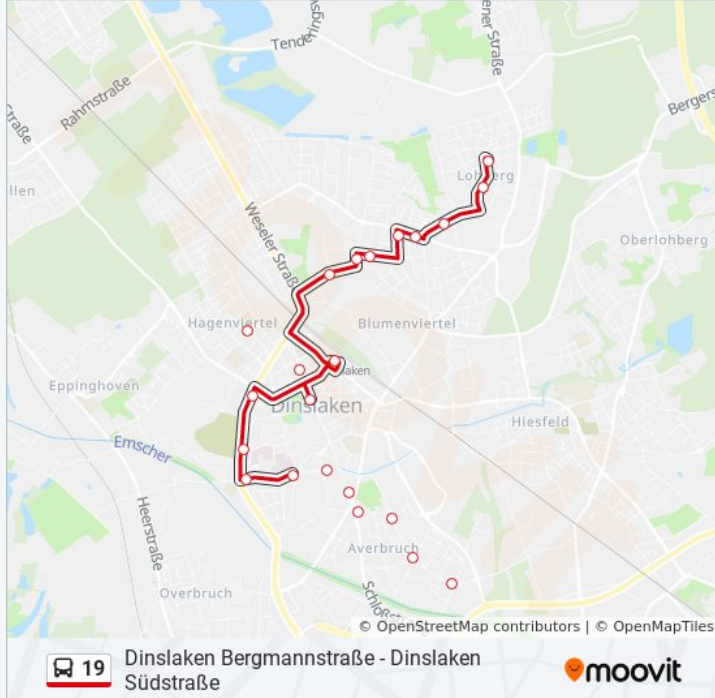

Dinslaken Südstraße
 Dinslaken Weststraße
 Dinslaken Buchenstraße
 Dinslaken Eichenstraße
 Dinslaken Bärenkamp
 Dinslaken Trabrennbahn
 Dinslaken Ev.Krankenhaus
 Dinslaken Kaufm. Schulen
 Dinslaken Kath.Krankenhaus
 Dinslaken Seniorenzentrum
 Dinslaken Otto-Hahn-Gymnasium
 Dinslaken Scharnhorststraße
 Dinslaken Rathaus
 Dinslaken Bahnhof
 Dinslaken Sportzentrum
 Dinslaken Weißenburgstraße
 Dinslaken Sedanstraße
 Dinslaken Klarastraße

Buslinie 19 Info

Richtung: Dinslaken Bergmannstraße

Stationen: 22

Fahrtdauer: 21 Min

Linien Informationen:

- Dinslaken Industriestraße
- Dinslaken Freizeitanlage
- Dinslaken Knappenstraße
- Dinslaken Bergmannstraße

Richtung: Dinslaken Ev.Krankenhaus

17 Haltestellen

[LINIENPLAN ANZEIGEN](#)

- Dinslaken Bergmannstraße
- Dinslaken Schacht Lohberg
- Dinslaken Oeckinghaus
- Dinslaken Augustastraße
- Dinslaken Zum Fischerbusch
- Dinslaken Industriestraße
- Dinslaken Klarastraße
- Dinslaken Sedanstraße
- Dinslaken Weißenburgstraße
- Dinslaken Sportzentrum
- Dinslaken Bahnhof
- Dinslaken Rathaus
- Dinslaken Herderstraße
- Dinslaken Seniorenzentrum
- Dinslaken Kath.Krankenhaus
- Dinslaken Kaufm. Schulen
- Dinslaken Ev.Krankenhaus