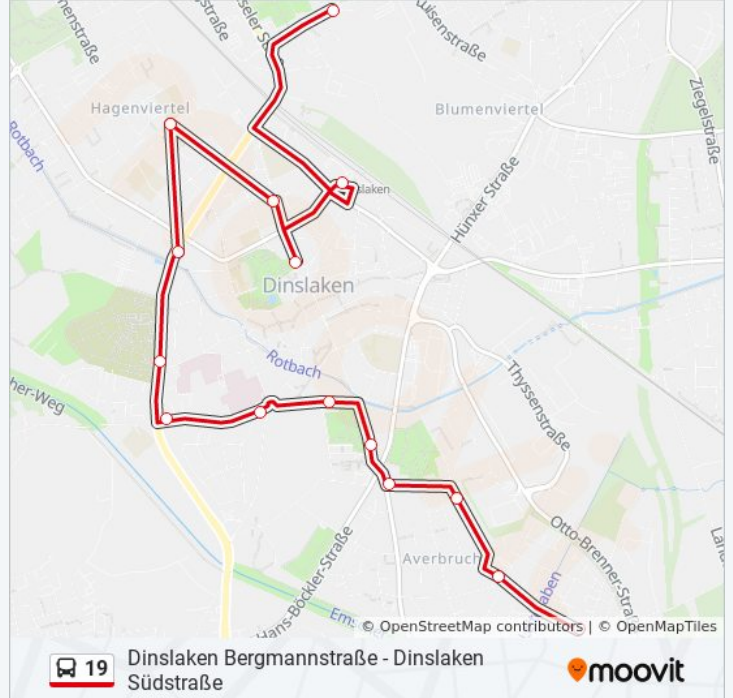

- Dinslaken Südstraße
- Dinslaken Weststraße
- Dinslaken Buchenstraße
- Dinslaken Eichenstraße
- Dinslaken Bärenkamp
- Dinslaken Trabrennbahn
- Dinslaken Ev.Krankenhaus
- Dinslaken Kaufm. Schulen
- Dinslaken Kath.Krankenhaus
- Dinslaken Seniorenzentrum
- Dinslaken Otto-Hahn-Gymnasium
- Dinslaken Scharnhorststraße
- Dinslaken Rathaus
- Dinslaken Bahnhof
- Dinslaken Sportzentrum

Stationen: 15

Fahrtdauer: 22 Min

Linien Informationen:

Richtung: Dinslaken Südstraße

25 Haltestellen

[LINIENPLAN ANZEIGEN](#)

- Dinslaken Bergmannstraße
- Dinslaken Schacht Lohberg
- Dinslaken Oeckinghaus
- Dinslaken Augustastraße
- Dinslaken Zum Fischerbusch
- Dinslaken Industriestraße
- Dinslaken Klarastraße
- Dinslaken Sedanstraße
- Dinslaken Weißenburgstraße
- Dinslaken Sportzentrum
- Dinslaken Bahnhof
- Dinslaken Rathaus
- Dinslaken Scharnhorststraße
- Dinslaken Otto-Hahn-Gymnasium
- Dinslaken Seniorenzentrum
- Dinslaken Kath.Krankenhaus
- Dinslaken Kaufm. Schulen
- Dinslaken Ev.Krankenhaus