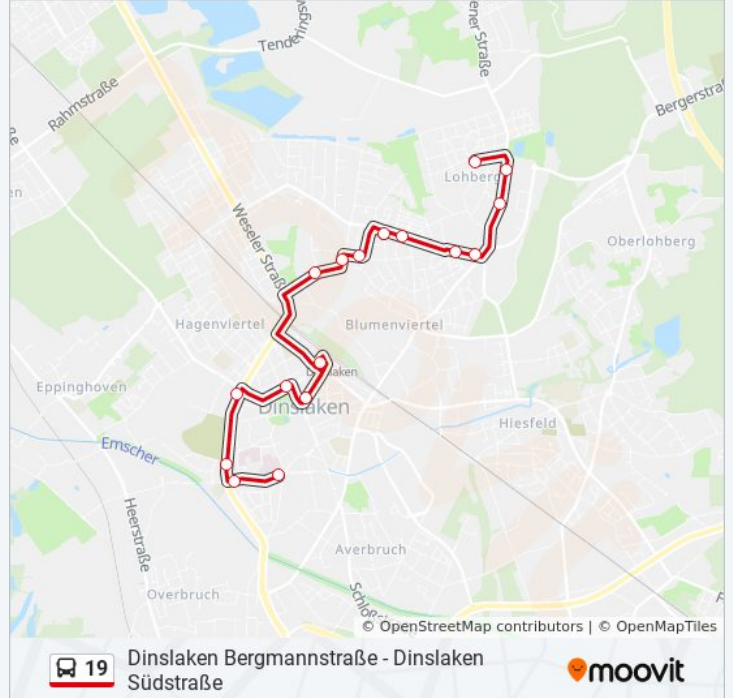

Richtung: Dinslaken Ev.Krankenhaus

17 Haltestellen

[LINIENPLAN ANZEIGEN](#)

- Dinslaken Bergmannstraße
- Dinslaken Schacht Lohberg
- Dinslaken Oeckinghaus
- Dinslaken Augustastraße
- Dinslaken Zum Fischerbusch
- Dinslaken Industriestraße
- Dinslaken Klarastraße
- Dinslaken Sedanstraße
- Dinslaken Weißenburgstraße
- Dinslaken Sportzentrum
- Dinslaken Bahnhof
- Dinslaken Rathaus
- Dinslaken Herderstraße
- Dinslaken Seniorenzentrum
- Dinslaken Kath.Krankenhaus
- Dinslaken Kaufm. Schulen
- Dinslaken Ev.Krankenhaus

Buslinie 19 Info

Richtung: Dinslaken Ev.Krankenhaus

Stationen: 17

Fahrdauer: 27 Min

Linien Informationen:

Richtung: Dinslaken Sportzentrum

15 Haltestellen

[LINIENPLAN ANZEIGEN](#)