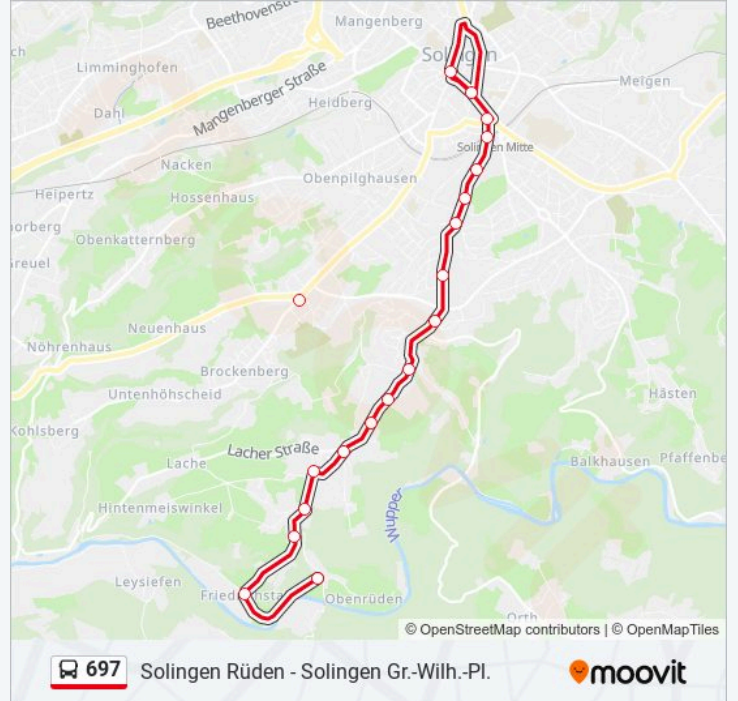

Buslinie 697 Fahrpläne

Abfahrzeiten in Richtung Solingen Gr.-wilh.-pl.

Montag	07:19 - 18:28
Dienstag	07:19 - 18:28
Mittwoch	07:19 - 18:28
Donnerstag	07:19 - 18:28
Freitag	07:19 - 18:28
Samstag	07:19 - 18:28
Sonntag	07:19 - 18:28

Stationen: 10

Fahrtdauer: 14 Min

Linien Informationen:

Richtung: Solingen Rüden

18 Haltestellen

[LINIENPLAN ANZEIGEN](#)

Solingen Gr.-Wilh.-Pl.
 Solingen Entenpfuhl
 Solingen Werwolf
 Solingen Bahnhof Mitte
 Solingen Irlen
 Solingen Gasstraße
 Solingen Brühl
 Solingen Wittenberg
 Solingen Eichenstraße
 Solingen Vockert
 Solingen Börsenstraße
 Solingen Höfchen
 Solingen Lacher Straße
 Solingen Schule Widdert
 Solingen Wiggerter Straße
 Solingen Mühlenberg
 Solingen Friedrichstal
 Solingen Rüden

Buslinie 697 Fahrpläne

Abfahrzeiten in Richtung Solingen Rüden

Montag	06:56 - 18:12
Dienstag	06:56 - 18:12
Mittwoch	06:56 - 18:12
Donnerstag	06:56 - 18:12
Freitag	06:56 - 18:12
Samstag	06:56 - 18:12
Sonntag	06:56 - 18:12

Buslinie 697 Info

Richtung: Solingen Rüden

Stationen: 18

Fahrtdauer: 23 Min

Linien Informationen:

Buslinie 697 Offline Fahrpläne und Netzkarten stehen auf moovitapp.com zur Verfügung. Verwende den Moovit App, um Live Bus Abfahrten, Zugfahrpläne oder U-Bahn Fahrplanzeiten zu sehen, sowie Schritt für Schritt Wegangaben für alle öffentlichen Verkehrsmittel in NRW (nordrhein-Westfalen) zu erhalten.