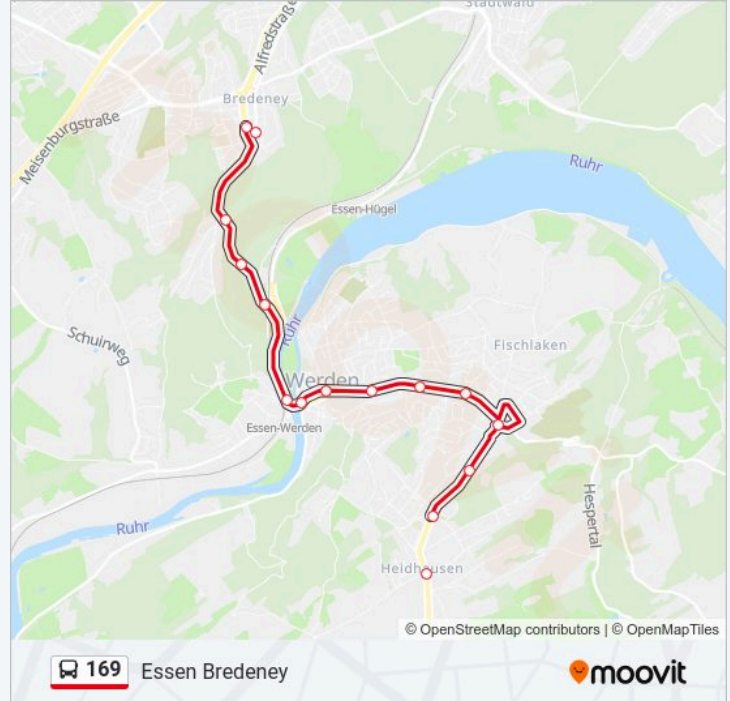

Verwende Moovit, um die nächste Station der Buslinie 169 zu finden und um zu erfahren wann die nächste Buslinie 169 kommt.

**Richtung: Essen Bredeneu**

23 Haltestellen

[LINIENPLAN ANZEIGEN](#)

Velbert Zob

Essen Werden Brücke

Essen Werden S

Essen Löwental

**Buslinie 169 Fahrpläne**

Abfahrzeiten in Richtung Essen Bredeneu

Montag	06:43 - 23:12
Dienstag	06:43 - 23:12
Mittwoch	06:43 - 23:12
Donnerstag	06:43 - 23:12
Freitag	06:43 - 23:12
Samstag	06:43 - 23:12
Sonntag	06:43 - 23:12

**Buslinie 169 Info****Richtung:** Essen Bredeneu**Stationen:** 23**Fahrtdauer:** 15 Min**Linien Informationen:**

Essen Seeblick

Essen Weg Zur Platte

Essen Bredeneu

### Richtung: Essen Heidhauser Platz

22 Haltestellen

[LINIENPLAN ANZEIGEN](#)

Essen Margarethenhöhe

Essen Margarethenhöhe

Essen Borkumstr.

Essen Helgolandring

Essen Wangeroogeweg