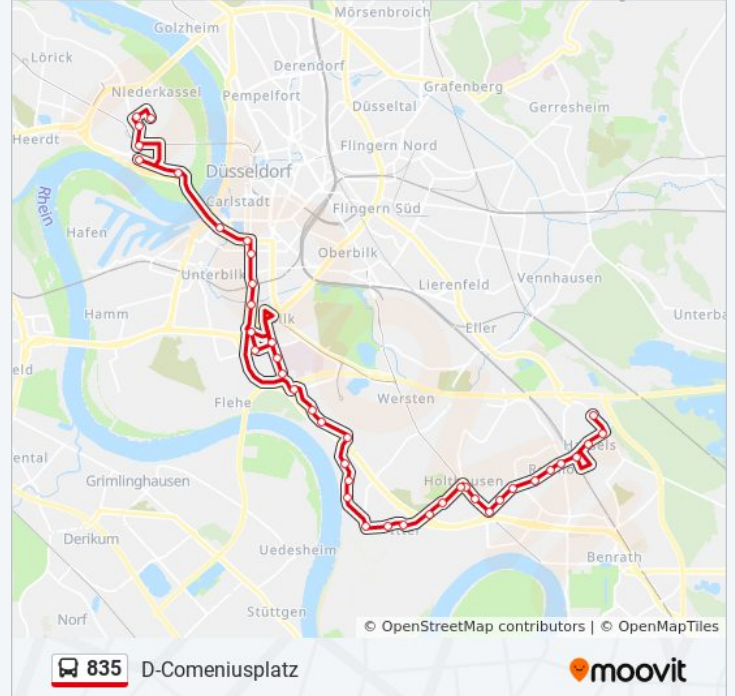

**Buslinie 835 Info****Richtung:** D-Comeniusplatz**Stationen:** 41**Fahrdauer:** 40 Min**Linien Informationen:**

D-Universität Südost

D-Universität Süd

D-Universität Mitte

D-Universität West

D-Prof.-Dessauer-Weg

D-Landtag/Kniebrücke

D-Jugendherberge

D-Barmer Straße

D-Belsenplatz

D-Lanker Straße

D-Lewitstraße

D-Comeniusplatz

### Richtung: D-Holthausen

32 Haltestellen

[LINIENPLAN ANZEIGEN](#)

D-Comeniusplatz

D-Quirinstraße

D-Belsenplatz

D-Barmer Straße

D-Jugendherberge

D-Landtag/Kniebrücke

D-Kirchplatz U

D-Bilk S

D-Karolingerstraße