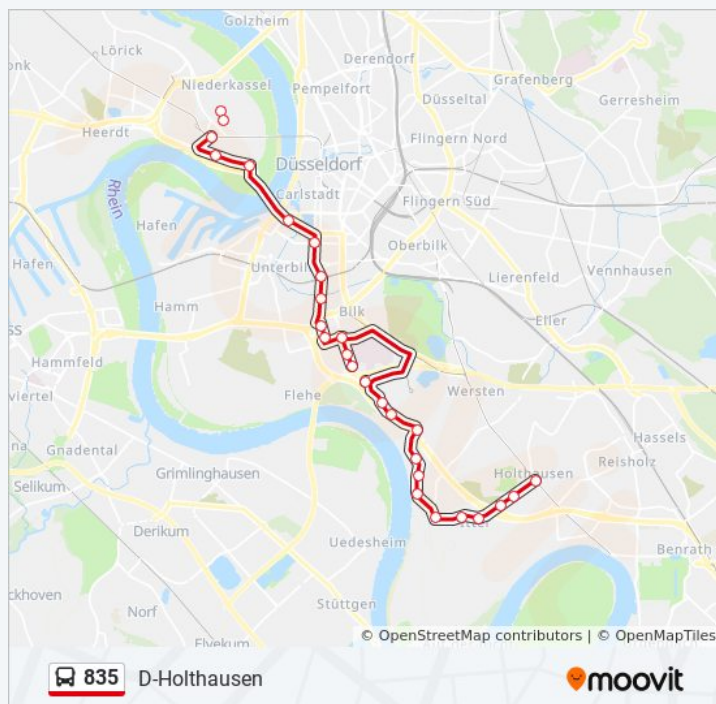

### Richtung: D-Holthausen

32 Haltestellen

[LINIENPLAN ANZEIGEN](#)

D-Comeniusplatz

D-Quirinstraße

D-Belsenplatz

D-Barmer Straße

D-Jugendherberge

D-Landtag/Kniebrücke

D-Kirchplatz U

D-Bilk S

D-Karolingerstraße

### Buslinie 835 Info

Richtung: D-Holthausen

**Stationen: 32**

**Fahrtdauer: 37 Min**

**Linien Informationen:**

D-Merowingerstraße

D-Merowingerplatz

D-Moorenstraße

D-Chlodwigstraße

D-Prof.-Dessauer-Weg

D-Universität West

D-Universität Mitte

D-Universität Süd

D-Universität Südost

D-Brückerbach

D-Himmelgeister Landstraße