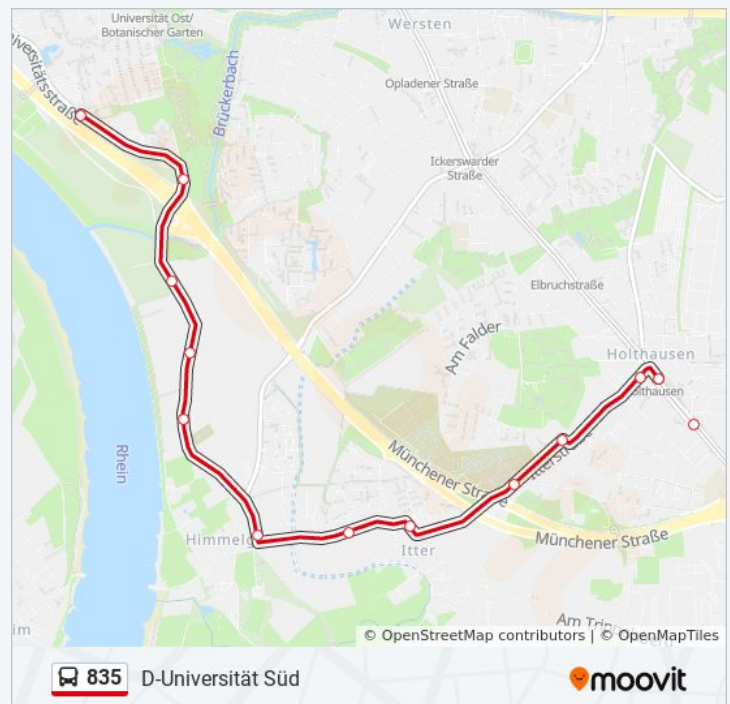

Richtung: D-Universität Süd

23 Haltestellen

[LINIENPLAN ANZEIGEN](#)

D-In Der Steele
D-Altenbrückstraße
D-In Der Donk
D-Reisholz S
D-Reisholz, Pfeiler
D-Walzwerkstraße
D-Paul-Thomas-Straße
D-Henkelstraße
D-Niederheider Straße
D-Niederheid
D-Adolf-Klarenbach-Straße
D-Holthausen
D-Holthausen
D-Kaldenberger Straße
D-Itter, Friedhof
D-Itter
D-Auf'M Winkel
D-Alt Himmelgeist
D-Himmelgeist, Friedhof
D-Himmelgeister Landstraße
D-Brückerbach
D-Universität Südost
D-Universität Süd

Buslinie 835 Fahrpläne

Abfahrzeiten in Richtung D-Universität Süd

Montag	00:14 - 23:44
Dienstag	20:32 - 23:44
Mittwoch	20:32 - 23:44
Donnerstag	20:32 - 23:44
Freitag	00:14 - 23:14
Samstag	00:14 - 23:44
Sonntag	00:14 - 22:44

Buslinie 835 Info

Richtung: D-Universität Süd

Stationen: 23

Fahrtdauer: 13 Min

Linien Informationen:

Buslinie 835 Offline Fahrpläne und Netzkarten stehen auf moovitapp.com zur Verfügung. Verwende den [Moovit App](#), um Live Bus Abfahrten, Zugfahrpläne oder U-Bahn Fahrplanzeiten zu sehen, sowie Schritt für Schritt Wegangaben für alle öffentlichen Verkehrsmittel in NRW (nordrhein-westfalen) zu erhalten.

[Über Moovit](#) • [MaaS Lösungen](#) • [Unterstützte Länder](#) • [Mooviter Community](#)

© 2024 Moovit - Alle Rechte vorbehalten

Siehe Live Ankunftszeiten