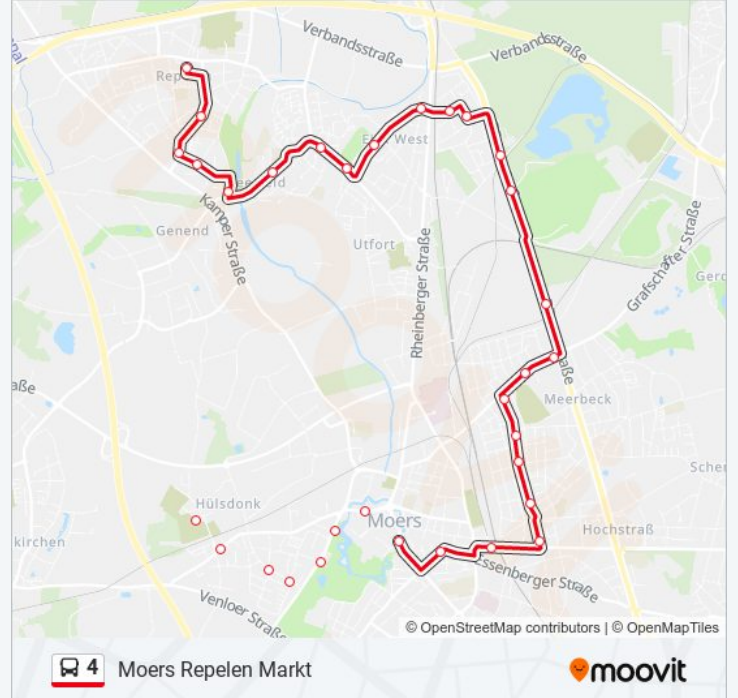

Richtung: Moers Königlicher Hof

25 Haltestellen

[LINIENPLAN ANZEIGEN](#)

Moers Repelen Markt
 Moers Parkstraße
 Moers Sportplatz
 Moers Feldmannstraße
 Moers am Jungbornpark
 Moers am Sportzentrum
 Moers Rheinkamper Ring
 Moers Oderstraße
 Moers Eicker Grund
 Moers Riesengebirgsstraße
 Moers Hebbelstraße
 Moers Herderstraße
 Moers Orsoyer Allee
 Moers Waldsee
 Moers Chemische Werke
 Moers Bismarckstraße
 Moers Eisenstraße

Buslinie 4 Info

Richtung: Moers Repelen Markt

Stationen: 32

Fahrtdauer: 32 Min

Linien Informationen:

Moers Waldsee

Moers Orsoyer Allee

Moers Herderstraße

Moers Hebbelstraße

Moers Riesengebirgsstraße

Moers Eicker Grund

Moers Oderstraße

Moers Rheinkamper Ring

Moers am Sportzentrum

Moers am Jungbornpark

Moers Feldmannstraße

Moers Sportplatz

Moers Parkstraße

Moers Repelen Markt

Buslinie 4 Offline Fahrpläne und Netzkarten stehen auf moovitapp.com zur Verfügung. Verwende den [Moovit App](#), um Live Bus Abfahrten, Zugfahrpläne oder U-Bahn Fahrplanzeiten zu sehen, sowie Schritt für Schritt Wegangaben für alle öffentlichen Verkehrsmittel in NRW (nordrhein-Westfalen) zu erhalten.