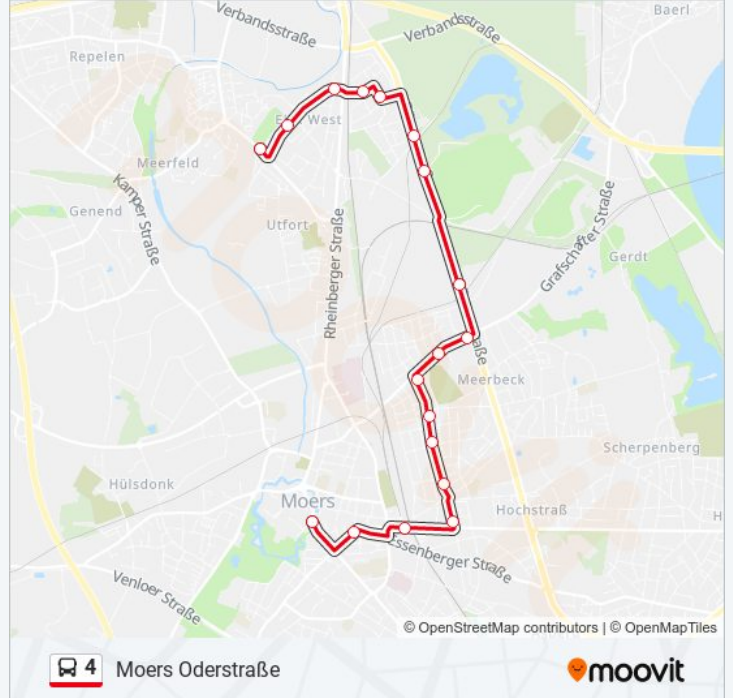

Richtung: Moers Königlicher Hof

25 Haltestellen

[LINIENPLAN ANZEIGEN](#)

Moers Repelen Markt
 Moers Parkstraße
 Moers Sportplatz
 Moers Feldmannstraße
 Moers am Jungbornpark
 Moers am Sportzentrum
 Moers Rheinkamper Ring
 Moers Oderstraße
 Moers Eicker Grund
 Moers Riesengebirgsstraße
 Moers Hebbelstraße
 Moers Herderstraße
 Moers Orsoyer Allee
 Moers Waldsee
 Moers Chemische Werke
 Moers Bismarckstraße
 Moers Eisenstraße

Buslinie 4 Info

Richtung: Moers Königlicher Hof
Stationen: 25
Fahrtdauer: 33 Min
Linien Informationen:

Moers Jahnstraße

Moers Zwickauer Straße

Moers Marienburger Straße

Moers Glücksburger Straße

Moers Ernst-Holla-Straße

Moers Bahnhof

Moers Ernst-Holla-Straße

Moers Glücksburger Straße

Moers Marienburger Straße

Moers Zwickauer Straße

Moers Jahnstraße

Moers Eisenstraße

Moers Bismarckstraße

Stationen: 18

Fahrtdauer: 24 Min

Linien Informationen:

Richtung: Moers Repelen Markt

32 Haltestellen

[LINIENPLAN ANZEIGEN](#)

- Moers Hauptfriedhof
- Moers Parsickstraße
- Moers Fasanenstraße
- Moers Schwanenring
- Moers Arnulfstraße
- Moers Steinschen
- Moers Rathaus
- Moers Königlicher Hof
- Moers Augustastr.
- Moers Bahnhof
- Moers Ernst-Holla-Straße
- Moers Glücksburger Straße
- Moers Marienburger Straße
- Moers Zwickauer Straße
- Moers Jahnstraße
- Moers Eisenstraße
- Moers Bismarckstraße
- Moers Chemische Werke