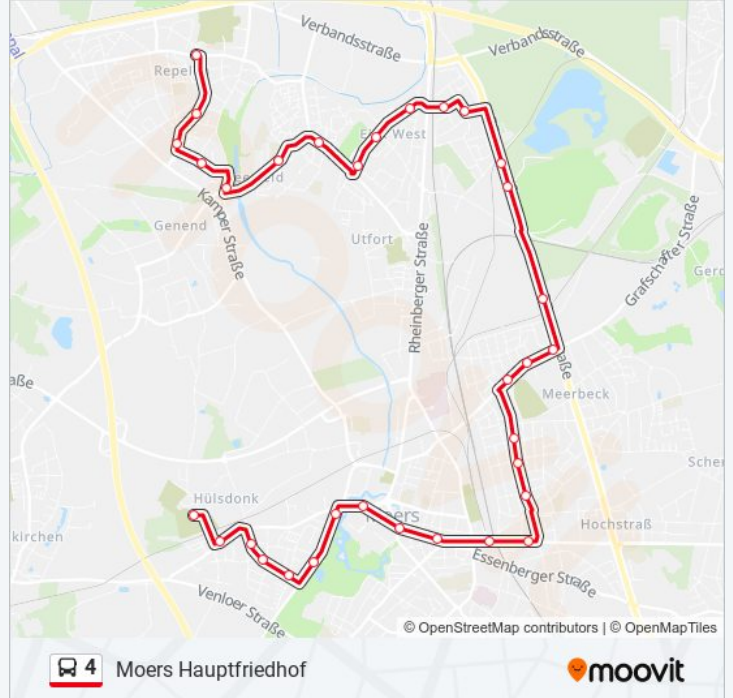

Verwende Moovit, um die nächste Station der Buslinie 4 zu finden und um zu erfahren wann die nächste Buslinie 4 kommt.

Richtung: Moers Hauptfriedhof

33 Haltestellen

[LINIENPLAN ANZEIGEN](#)

- Moers Repelen Markt
- Moers Parkstraße
- Moers Sportplatz
- Moers Feldmannstraße
- Moers am Jungbornpark
- Moers am Sportzentrum
- Moers Rheinkamper Ring
- Moers Oderstraße
- Moers Eicker Grund
- Moers Riesengebirgsstraße
- Moers Hebbelstraße
- Moers Herderstraße
- Moers Orsoyer Allee
- Moers Waldsee
- Moers Chemische Werke
- Moers Bismarckstraße
- Moers Eisenstraße
- Moers Jahnstraße
- Moers Zwickauer Straße
- Moers Marienburger Straße
- Moers Glücksburger Straße

Buslinie 4 Info

Richtung: Moers Hauptfriedhof

Stationen: 33

Fahrtdauer: 41 Min

Linien Informationen:

Moers Ernst-Holla-Straße
 Moers Bahnhof
 Moers Augustastr.
 Moers Königlicher Hof
 Moers Rathaus
 Moers Steinschen
 Moers Arnulfstraße
 Moers Schwanenring
 Moers Fasanenstraße
 Moers Goldammerweg
 Moers Parsickstraße
 Moers Hauptfriedhof

Richtung: Moers Königlicher Hof

25 Haltestellen

[LINIENPLAN ANZEIGEN](#)

Moers Repelen Markt
 Moers Parkstraße
 Moers Sportplatz
 Moers Feldmannstraße
 Moers am Jungbornpark
 Moers am Sportzentrum
 Moers Rheinkamper Ring
 Moers Oderstraße
 Moers Eicker Grund
 Moers Riesengebirgsstraße
 Moers Hebbelstraße
 Moers Herderstraße
 Moers Orsoyer Allee
 Moers Waldsee
 Moers Chemische Werke
 Moers Bismarckstraße
 Moers Eisenstraße

Buslinie 4 Info

Richtung: Moers Königlicher Hof
Stationen: 25
Fahrtdauer: 33 Min
Linien Informationen:

Moers Jahnstraße

Moers Zwickauer Straße

Moers Marienburger Straße

Moers Glücksburger Straße

Moers Ernst-Holla-Straße