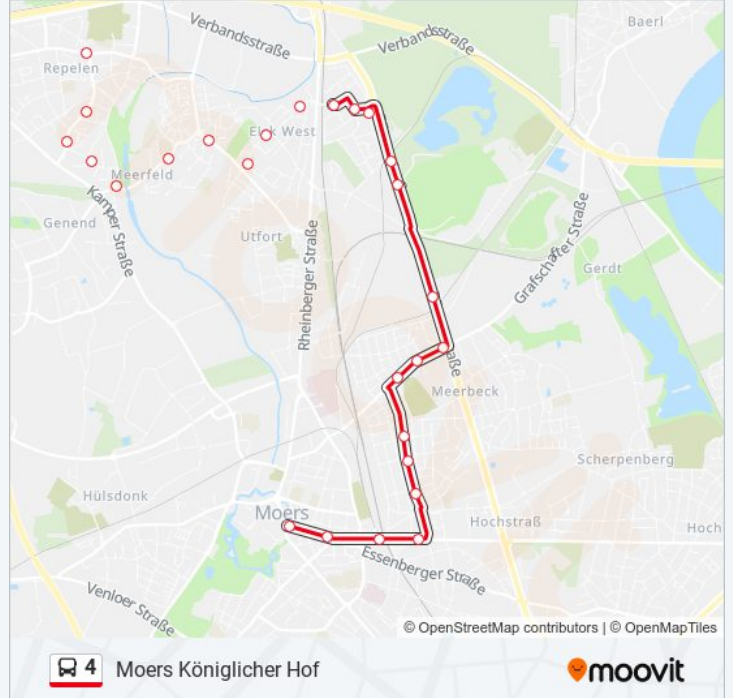

Richtung: Moers Königlicher Hof

25 Haltestellen

[LINIENPLAN ANZEIGEN](#)

Moers Repelen Markt
 Moers Parkstraße
 Moers Sportplatz
 Moers Feldmannstraße
 Moers am Jungbornpark
 Moers am Sportzentrum
 Moers Rheinkamper Ring
 Moers Oderstraße
 Moers Eicker Grund
 Moers Riesengebirgsstraße
 Moers Hebbelstraße
 Moers Herderstraße
 Moers Orsoyer Allee
 Moers Waldsee
 Moers Chemische Werke
 Moers Bismarckstraße
 Moers Eisenstraße

Buslinie 4 Info

Richtung: Moers Königlicher Hof
Stationen: 25
Fahrtdauer: 33 Min
Linien Informationen:

Moers Jahnstraße

Moers Zwickauer Straße

Moers Marienburger Straße

Moers Glücksburger Straße

Moers Ernst-Holla-Straße

Moers Bahnhof

Moers Augustastr.

Moers Königlicher Hof

Richtung: Moers Oderstraße

18 Haltestellen

[LINIENPLAN ANZEIGEN](#)

Moers Königlicher Hof

Moers Augustastr.

Moers Bahnhof

Moers Ernst-Holla-Straße

Moers Glücksburger Straße

Moers Marienburger Straße

Moers Zwickauer Straße

Moers Jahnstraße

Moers Eisenstraße

Moers Bismarckstraße