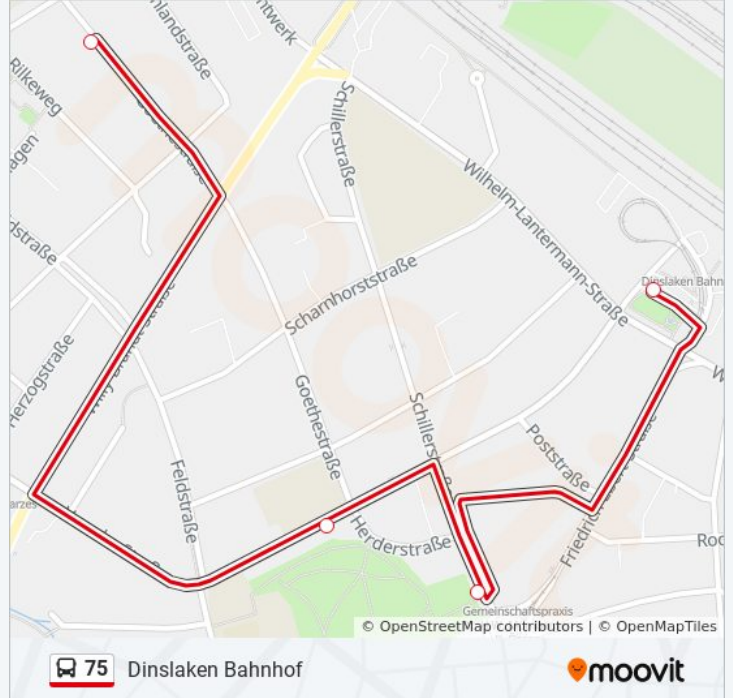

Stationen: 23

Fahrtdauer: 30 Min

Linien Informationen:

Dinslaken Neutor

Dinslaken Bahnhof

Richtung: Dinslaken Bahnhof

4 Haltestellen

[LINIENPLAN ANZEIGEN](#)

Buslinie 75 Info

Richtung: Dinslaken Bahnhof

Stationen: 4

Fahrdauer: 4 Min

Linien Informationen:

Richtung: Dinslaken Otto-Hahn-Gymnasium

3 Haltestellen

[LINIENPLAN ANZEIGEN](#)