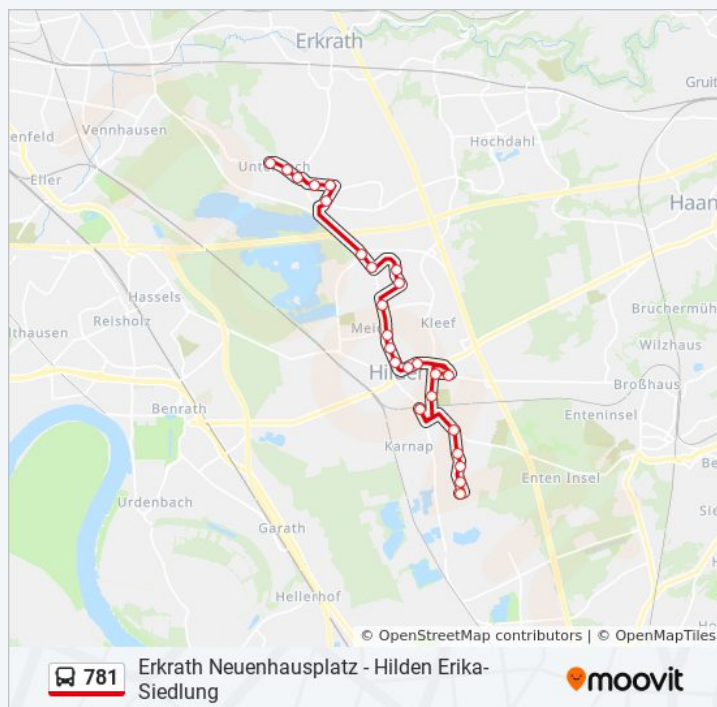

### Buslinie 781 Info

**Richtung:** D-Unterbach, Friedhof

**Stationen:** 25

Hilden am Rathaus

Hilden Nové-Mêsto-Platz

Hilden Dorothea-Erxleben-Str.

Hilden Schulz., Gerresh.Str.

Hilden Mozartstraße

Hilden Richard-Wagner-Straße

Hilden Furtwänglerstraße

Hilden am Sportplatz

Hilden Grünewald

Hilden Zum Großen Holz

Erkrath Rohrmühle

Erkrath Neuenhausplatz

Erkrath Millrather Weg

D-Am Zault

D-Unterbach, Kirche

D-Unterbach, Friedhof

**Fahrtdauer: 34 Min**

**Linien Informationen:**

**Richtung: Erkrath Neuenhausplatz**

21 Haltestellen

[LINIENPLAN ANZEIGEN](#)

Hilden Erika-Siedlung

Hilden am Anger

Hilden Zur Verlach

Hilden am Strauch

Hilden Ohligser Weg

Hilden Süd S

Hilden Stadtfriedhof

Hilden Gabelung