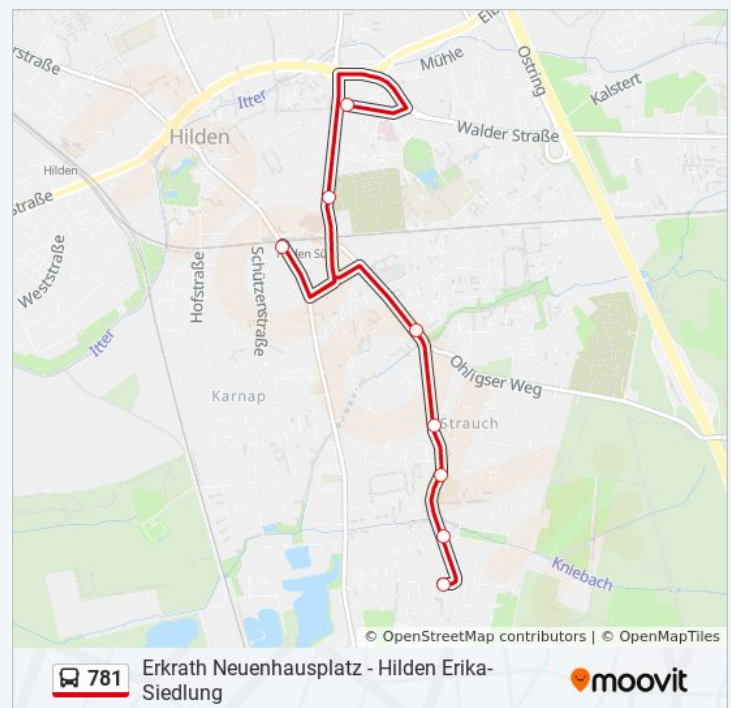

### Buslinie 781 Info

**Richtung:** Hilden Gabelung

**Stationen:** 8

**Fahrdauer:** 7 Min

**Linien Informationen:**

### Richtung: Hilden Köbener Straße

19 Haltestellen

[LINIENPLAN ANZEIGEN](#)

Hilden Erika-Siedlung  
 Hilden am Anger  
 Hilden Zur Verlach  
 Hilden am Strauch  
 Hilden Ohligser Weg  
 Hilden Süd S