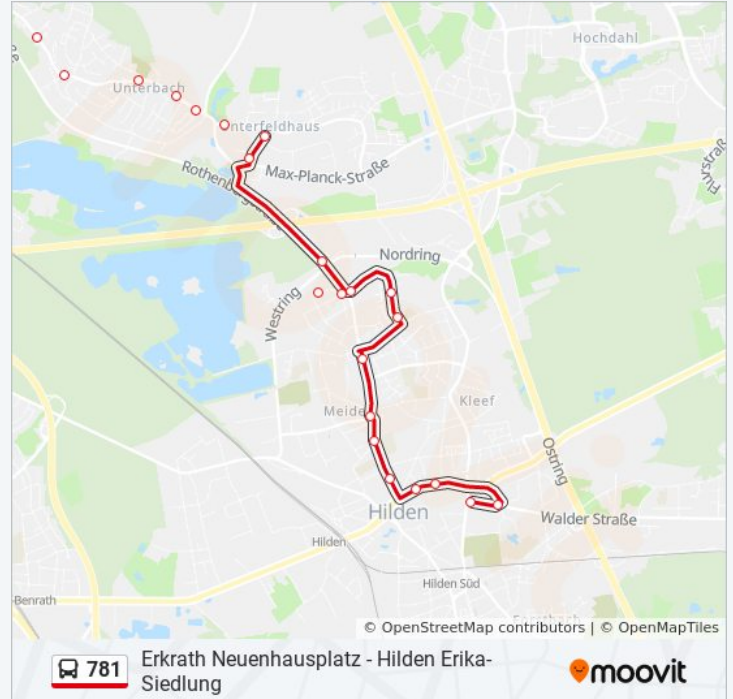

D-Dreherstraße

D-Torfbruchstraße

D-Sichelstraße

D-Norbert-Schmidt-Straße

D-Morper Straße

D-Gerresheim S

D-Knuppertsbrück

D-Gut Rothenberg

D-Kikweg

D-Stammesberg

D-Unterbach, Friedhof

D-Unterbach, Kirche

D-Am Zault

Erkrath Millrather Weg

Erkrath Neuenhausplatz

Erkrath Rohrmühle

Hilden Zum Großen Holz

Hilden Grünewald

Hilden Köbener Straße

Hilden Grünewald

Hilden am Sportplatz

Hilden Furtwänglerstraße

Hilden Richard-Wagner-Straße

Hilden Mozartstraße

Hilden Schulz., Gerresh.Str.

Hilden Dorothea-Erxleben-Str.

Hilden Nové-Mêsto-Platz

Hilden am Rathaus

Hilden Krankenhaus

Hilden Gabelung

Buslinie 781 Info

Richtung: Hilden Gabelung

Stationen: 35

Fahrtdauer: 18 Min

Linien Informationen:

Richtung: Hilden Gabelung

8 Haltestellen

[LINIENPLAN ANZEIGEN](#)

Buslinie 781 Fahrpläne

Abfahrzeiten in Richtung Hilden Gabelung