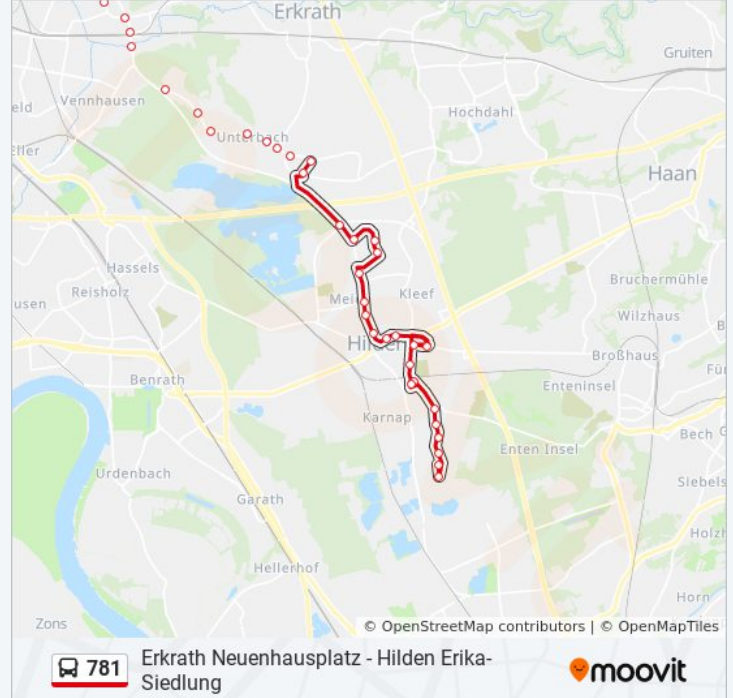

### Buslinie 781 Info

**Richtung:** Hilden Erika-Siedlung

**Stationen:** 42

**Fahrtdauer:** 27 Min

**Linien Informationen:**

Erkrath Millrather Weg

Erkrath Neuenhausplatz

Erkrath Rohrmühle

Hilden Zum Großen Holz

Hilden Grünewald

Hilden am Sportplatz

Hilden Furtwänglerstraße

Hilden Richard-Wagner-Straße

Hilden Mozartstraße

Hilden Schulz., Gerresh.Str.

Hilden Dorothea-Erxleben-Str.

Hilden Nové-Mêsto-Platz

Hilden am Rathaus

Hilden Krankenhaus

Hilden Gabelung

Hilden Stadtfriedhof

Hilden Süd S

Hilden Süd S

Hilden Ohligser Weg

### Richtung: Hilden Gabelung

35 Haltestellen

[LINIENPLAN ANZEIGEN](#)

D-G'Heim, Krankenhaus

D-Gräulinger Str./G'Heim, Krhs

D-Schwarzbachstraße

D-Am Lehn

D-Gerresheim, Rathaus