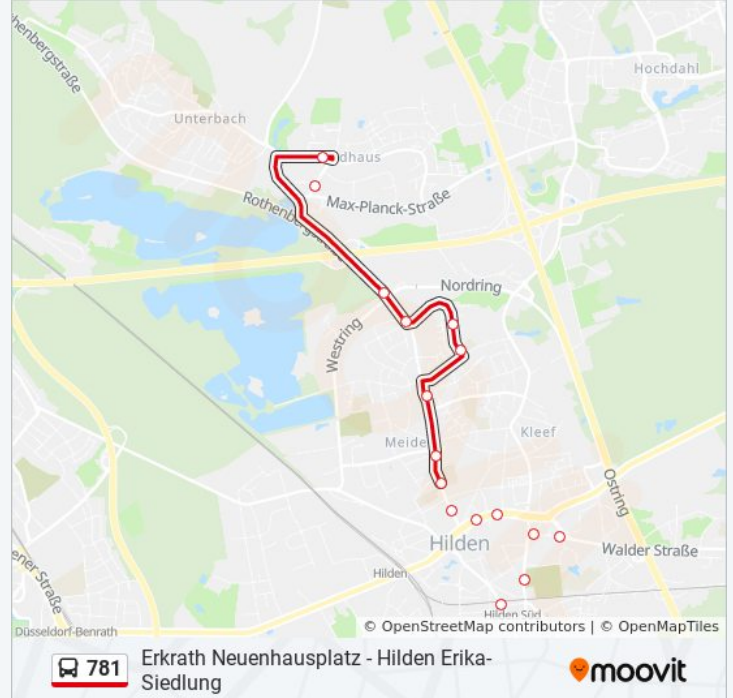

Hilden Krankenhaus

Hilden am Rathaus

Hilden Nové-Mêsto-Platz

Hilden Dorothea-Erxleben-Str.

Hilden Schulz., Gerresh.Str.

**Buslinie 781 Fahrpläne**

Abfahrzeiten in Richtung Erkrath Neuenhausplatz

Montag	04:52 - 23:09
Dienstag	04:52 - 23:09
Mittwoch	04:52 - 23:09
Donnerstag	04:52 - 23:09
Freitag	07:09 - 23:09
Samstag	07:03 - 23:09
Sonntag	07:09 - 21:09

**Buslinie 781 Info**

**Richtung:** Erkrath Neuenhausplatz

**Stationen:** 21

**Fahrtdauer:** 30 Min

**Linien Informationen:**

Hilden Mozartstraße

Hilden Richard-Wagner-Straße

Hilden Furtwänglerstraße

Hilden am Sportplatz

Hilden Grünewald

Hilden Zum Großen Holz

Erkrath Rohrmühle

Erkrath Neuenhausplatz

### Richtung: Hilden Erika-Siedlung

42 Haltestellen

[LINIENPLAN ANZEIGEN](#)

D-G'Heim, Krankenhaus

D-Gräulinger Str./G'Heim, Krhs

D-Schwarzbachstraße

D-Am Lehn

D-Gerresheim, Rathaus