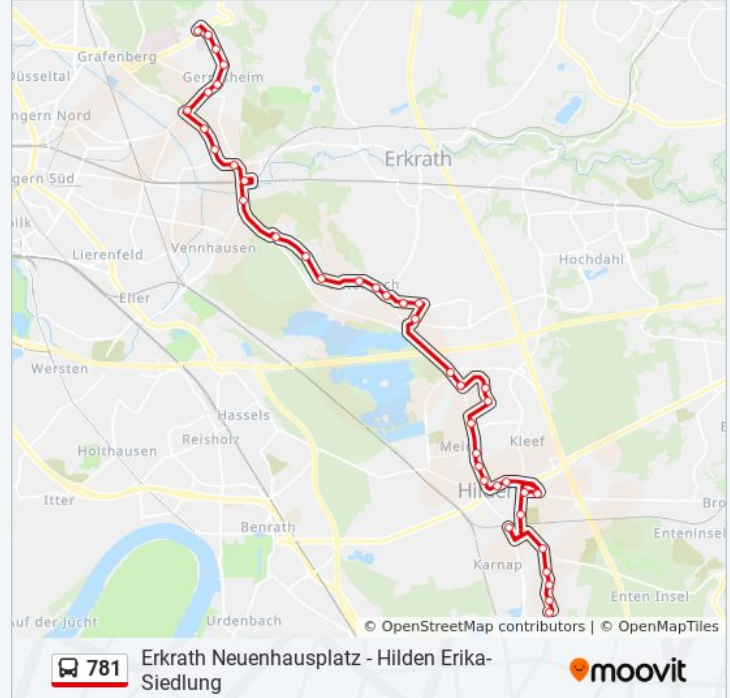

### Richtung: D-G'Heim, Krankenhaus

40 Haltestellen

[LINIENPLAN ANZEIGEN](#)

Hilden Erika-Siedlung  
Hilden am Anger  
Hilden Zur Verlach  
Hilden am Strauch  
Hilden Ohligser Weg  
Hilden Süd S  
Hilden Stadtfriedhof  
Hilden Gabelung  
Hilden Krankenhaus  
Hilden am Rathaus  
Hilden Nové-Mêsto-Platz  
Hilden Dorothea-Erxleben-Str.  
Hilden Schulz., Gerresh.Str.  
Hilden Mozartstraße  
Hilden Richard-Wagner-Straße  
Hilden Furtwänglerstraße  
Hilden am Sportplatz  
Hilden Grünewald  
Hilden Zum Großen Holz  
Erkrath Rohrmühle

### Buslinie 781 Info

**Richtung:** D-G'Heim, Krankenhaus

**Stationen:** 40

**Fahrtdauer:** 58 Min

**Linien Informationen:**

Erkrath Neuenhausplatz

Erkrath Millrather Weg

D-Am Zault

D-Norbert-Schmidt-Straße

D-Sichelstraße

D-Torfbruchstraße

D-Dreherstraße

D-Gerresheim, Rathaus

D-Am Lehn

D-Schwarzbachstraße

D-Gräulinger Str./G'Heim, Krhs

### Richtung: D-Unterbach, Friedhof

25 Haltestellen

[LINIENPLAN ANZEIGEN](#)

Hilden Erika-Siedlung

Hilden am Anger

Hilden Zur Verlach

Hilden am Strauch

Hilden Ohligser Weg