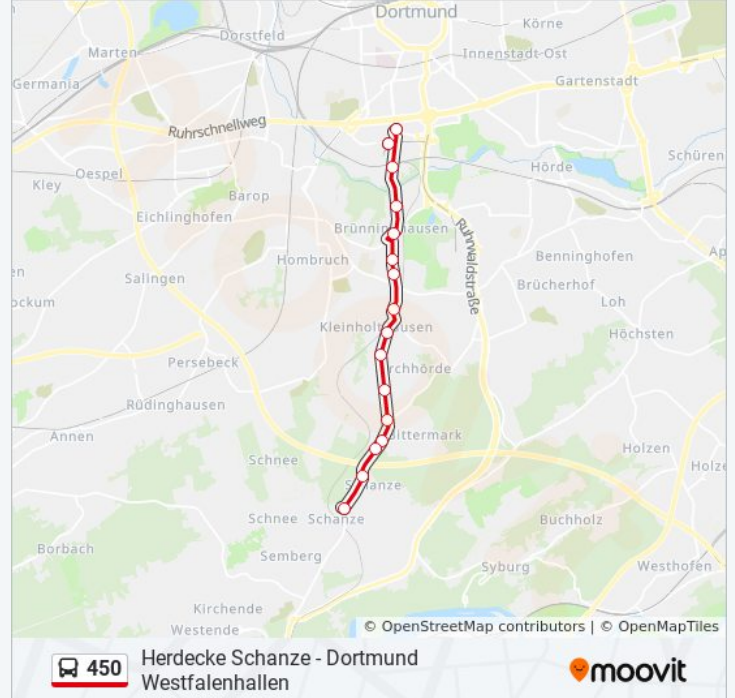

## Buslinie 450 Info

**Richtung:** Dortmund Spissenagelstraße

**Stationen:** 20

**Fahrdauer:** 14 Min

**Linien Informationen:**

Dortmund Kirchhörder Straße

Dortmund Spissenagelstraße

### Buslinie 450 Info

**Richtung:** Herdecke Schanze

**Stationen:** 23

**Fahrtdauer:** 18 Min

**Linien Informationen:**

Dortmund Kirchhörder Straße  
Dortmund Spissenagelstraße  
Dortmund Hellerstraße  
Dortmund Schanzenweg  
Herdecke Schanze