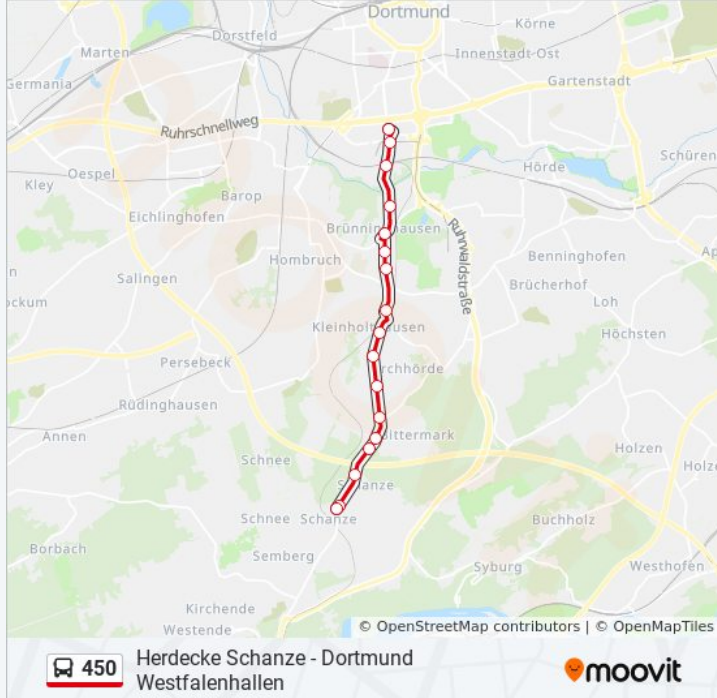

## Buslinie 450 Info

**Richtung:** Dortmund Spissenagelstraße

**Stationen:** 20

**Fahrdauer:** 14 Min

**Linien Informationen:**

Dortmund Kirchhörder Straße

Dortmund Spissenagelstraße

Dortmund Wohnstift Augustinum

Dortmund Kleiner Floraweg

Dortmund Doldenweg

Dortmund Schondellestraße

Dortmund Holtbrügge

### Buslinie 450 Info

**Richtung:** Dortmund Westfalenhallen

**Stationen:** 26

**Fahrtdauer:** 19 Min

**Linien Informationen:**

Dortmund Zillestraße

Dortmund Stargarder Weg

Dortmund Mergelteichstr./Zoo

### Richtung: Herdecke Schanze

23 Haltestellen

[LINIENPLAN ANZEIGEN](#)

Dortmund Westfalenhallen

Dortmund Max-Planck-Gymnasium

Dortmund Gersdorffstraße

Dortmund Brünninghausen

Dortmund Mergelteichstr./Zoo