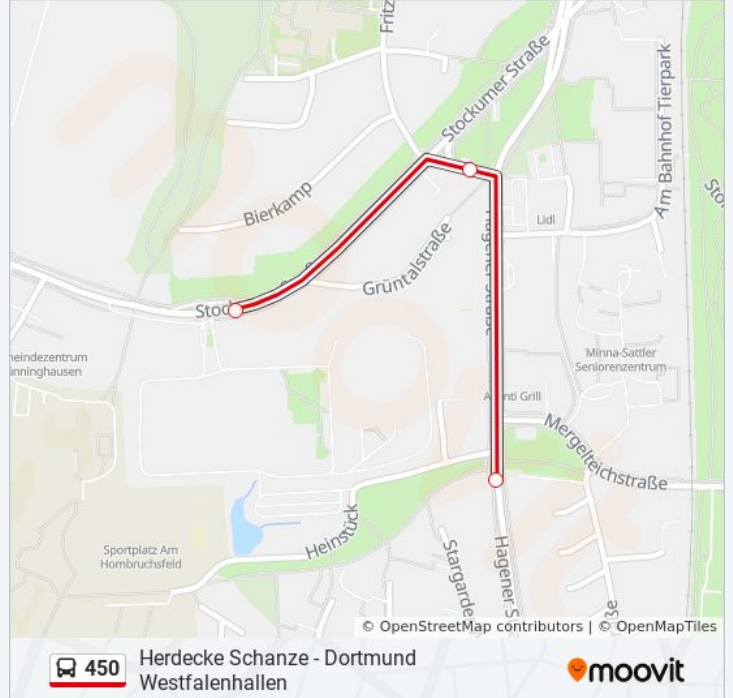

### Richtung: Dortmund Mergelteichstraße/Zoo

3 Haltestellen

[LINIENPLAN ANZEIGEN](#)

Dortmund Brünningh.Betriebshof

Dortmund Brünninghausen

Dortmund Mergelteichstr./Zoo

### Buslinie 450 Info

**Richtung:** Dortmund Mergelteichstraße/Zoo

**Stationen:** 3

**Fahrdauer:** 2 Min

**Linien Informationen:**

## Richtung: Dortmund Spissenagelstraße

20 Haltestellen

[LINIENPLAN ANZEIGEN](#)

Dortmund Westfalenhallen

Dortmund Max-Planck-Gymnasium

Dortmund Gersdorffstraße

Dortmund Brüninghausen

Dortmund Mergelteichstr./Zoo

## Buslinie 450 Info

**Richtung:** Dortmund Spissenagelstraße

**Stationen:** 20

**Fahrdauer:** 14 Min

**Linien Informationen:**

Dortmund Kirchhörder Straße

Dortmund Spissenagelstraße