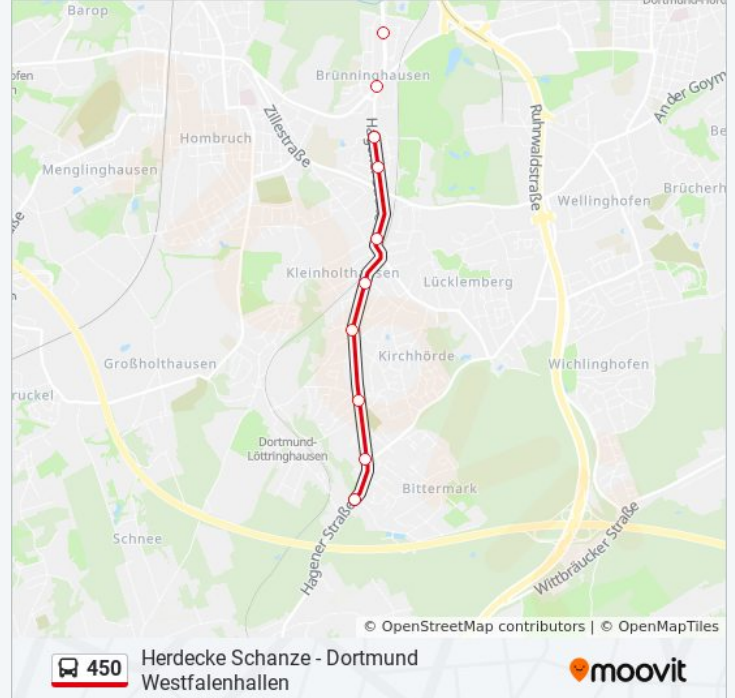

### Buslinie 450 Info

**Richtung:** Dortmund Mergelteichstraße/Zoo

**Stationen:** 3

**Fahrdauer:** 2 Min

**Linien Informationen:**

## Richtung: Dortmund Spissenagelstraße

20 Haltestellen

[LINIENPLAN ANZEIGEN](#)

Dortmund Westfalenhallen

Dortmund Max-Planck-Gymnasium

Dortmund Gersdorffstraße

Dortmund Brüninghausen

Dortmund Mergelteichstr./Zoo

## Buslinie 450 Info

**Richtung:** Dortmund Spissenagelstraße

**Stationen:** 20

**Fahrdauer:** 14 Min

**Linien Informationen:**

Dortmund Kirchhörder Straße

Dortmund Spissenagelstraße

### Richtung: Dortmund Westfalenhallen

26 Haltestellen

[LINIENPLAN ANZEIGEN](#)

Herdecke Schanze

Herdecke Schanze

Dortmund Schanzenweg

Dortmund Hellerstraße

Dortmund Spissenagelstraße