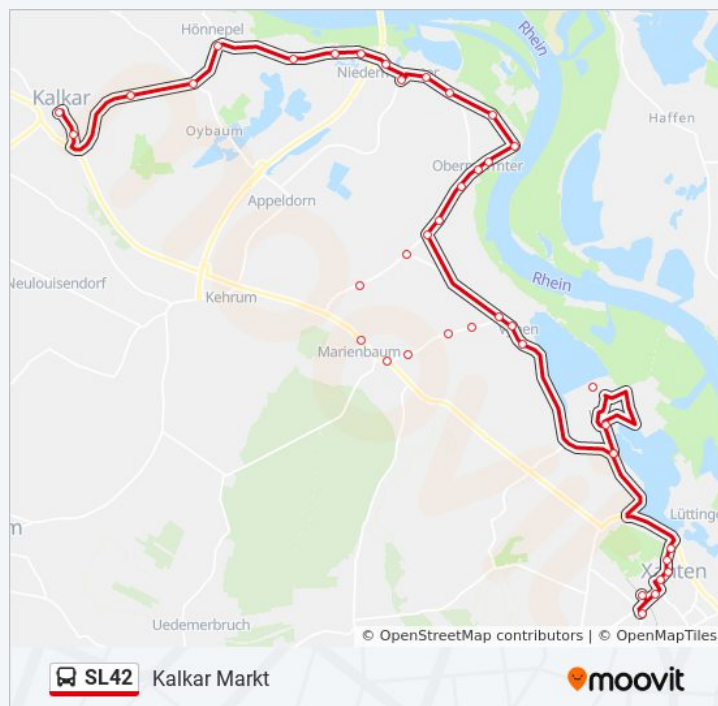

Kalkar Schmitz

Kalkar Brücker

Kalkar Reuter

Kalkar Mühlenfeld

Kalkar Hönnepel

Kalkar Hochend

Kalkar Hanselaer

Kalkar am Bollwerk

Kalkar Markt

Richtung: Kalkar Markt

Stationen: 40

Fahrdauer: 48 Min

Linien Informationen:

Richtung: Xanten Birgittenstr.

19 Haltestellen

[LINIENPLAN ANZEIGEN](#)