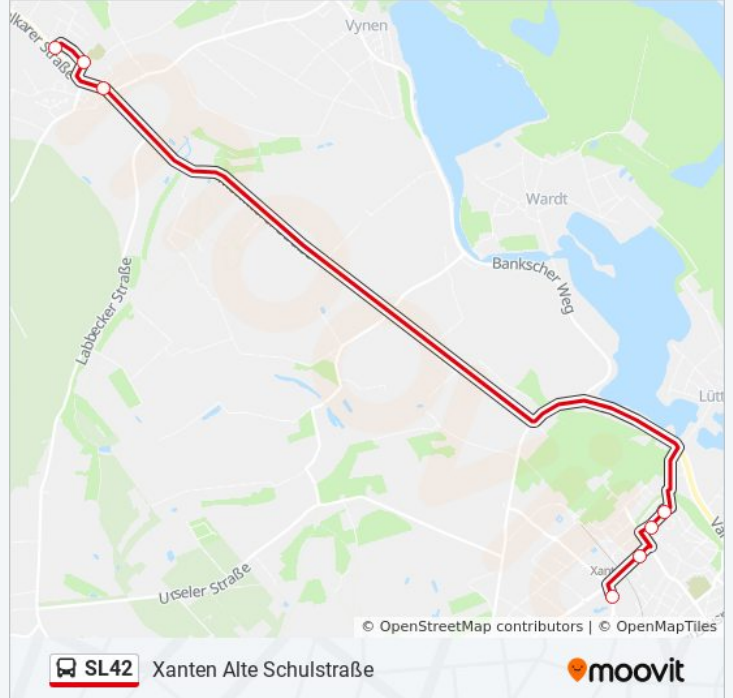

Stationen: 7

Fahrdauer: 14 Min

Linien Informationen:

Richtung: Xanten Bahnhof

39 Haltestellen

[LINIENPLAN ANZEIGEN](#)

Kalkar Markt

Kalkar am Bollwerk