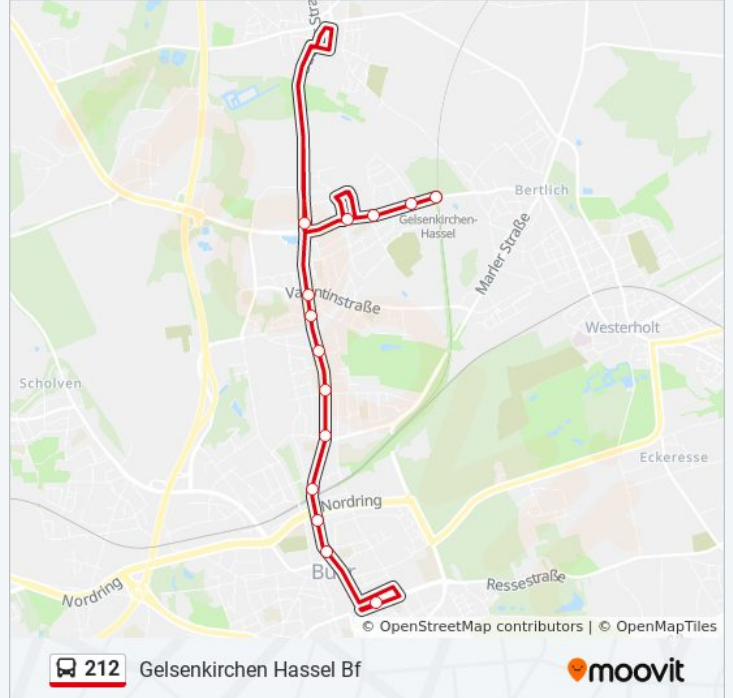

Buslinie 212 Info**Richtung:** Ge Buer Rathaus**Stationen:** 27**Fahrdauer:** 35 Min**Linien Informationen:**

Gelsenkirchen Biele

Gelsenkirchen Dillbrinkstr.

Ge Buer Nord Bf

Ge Königswiese

Ge Freiheit

Ge Buer Rathaus

Richtung: Gelsenkirchen Hassel Bf

14 Haltestellen

[LINIENPLAN ANZEIGEN](#)

Ge Buer Rathaus

Ge Freiheit

Ge Königswiese

Ge Buer Nord Bf

Gelsenkirchen Dillbrinkstr.

Gelsenkirchen Biele

Ge Lessingstr.

Gelsenkirchen Bahnübergang

Gelsenkirchen Valentinstr.

Gelsenkirchen Eppmannsweg

Gelsenkirchen Lukaskirche

Gelsenkirchen Hasseler Str.

Gelsenkirchen Wiebringhausstr.

Buslinie 212 Info

Richtung: Gelsenkirchen Hassel Bf

Stationen: 14

Fahrdauer: 16 Min

Linien Informationen:

Richtung: Herten Mitte

28 Haltestellen

[LINIENPLAN ANZEIGEN](#)