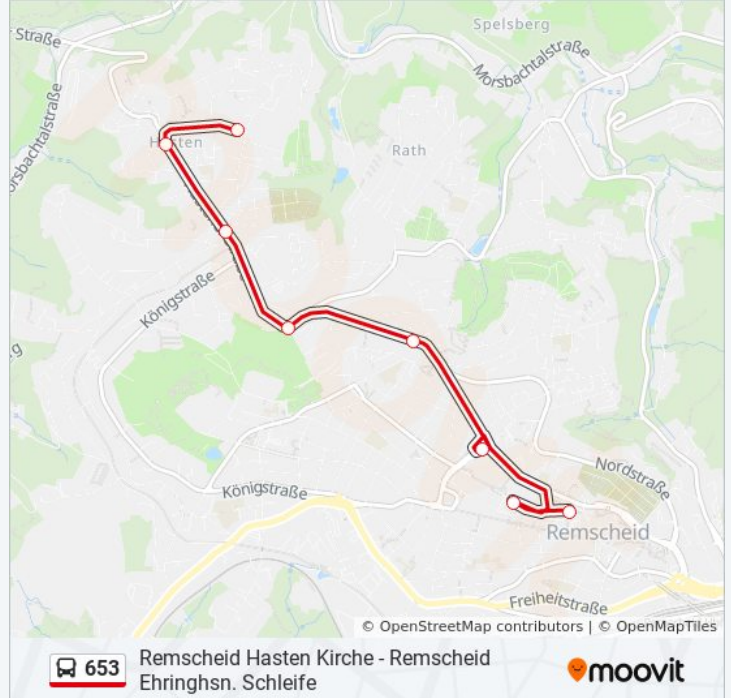

Remscheid Hasten Kirche
Remscheid Hasten Museum
Remscheid Richard-Lindenberg-Platz
Remscheid Schöne Aussicht
Remscheid Heidhof
Remscheid Hochstraße
Remscheid Allee-Center
Friedrich-Ebert-Platz
Remscheid Markt
Remscheid Hbf
Remscheid Loborner Straße
Remscheid Zentralpunkt
Remscheid Güterstraße
Remscheid Mannesmann
Remscheid Rosenhof
Remscheid Sana-Klinikum
Rs Ehringhausen / Burger Str.
Remscheid Ueling
Remscheid Ehringhsn. Schleife

Remscheid Hasten Kirche

Remscheid Hasten Museum

Remscheid Richard-Lindenbergl-Platz

Remscheid Schöne Aussicht

Remscheid Heidhof

Remscheid Hochstraße

Remscheid Allee-Center

Remscheid Friedrich-Ebert-Pl.

Buslinie 653 Info

Richtung: Remscheid Friedrich-Ebert-Pl.

Stationen: 8

Fahrtdauer: 12 Min

Linien Informationen:

Richtung: Remscheid Friedrich-Ebert-Pl.

22 Haltestellen

[LINIENPLAN ANZEIGEN](#)

- Solingen-Burg Aue
- Solingen-Burg Schule
- Solingen-Burg Rathaus
- Solingen-Burg Brücke
- Solingen Haus Sonne
- Solingen Burger Bahnhof
- Solingen Neuwerk
- Remscheid Hüttenhammer
- Remscheid Tyrol
- Remscheid Ehringhsn. Schleife
- Remscheid Ueling
- Rs Ehringhausen / Burger Str.
- Remscheid Sana-Klinikum
- Remscheid Rosenhof
- Remscheid Mannesmann Schule
- Remscheid Mannesmann
- Remscheid Güterstraße
- Remscheid Zentralpunkt