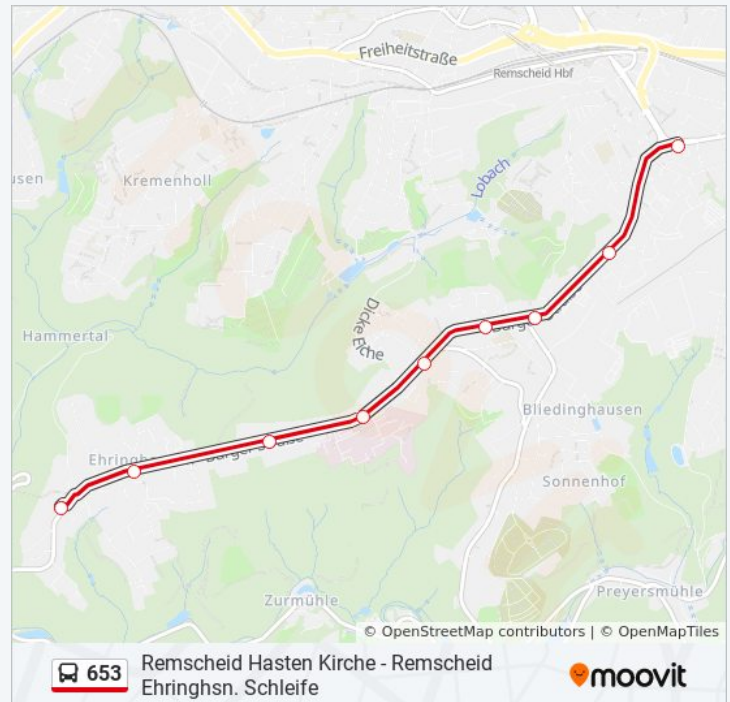

Linien Informationen:

Richtung: Remscheid Zentralpunkt

9 Haltestellen

[LINIENPLAN ANZEIGEN](#)

Remscheid Ehringhsn. Schleife
 Remscheid Ueling
 Rs Ehringhausen / Burger Str.
 Remscheid Sana-Klinikum
 Remscheid Rosenhof
 Remscheid Mannesmann Schule
 Remscheid Mannesmann

Remscheid Zentralpunkt

Buslinie 653 Info

Richtung: Remscheid Zentralpunkt

Stationen: 9

Fahrtdauer: 11 Min

Linien Informationen:

Richtung: Rs Falkenberg / Sperberstraße

14 Haltestellen

[LINIENPLAN ANZEIGEN](#)

Solingen Burger Bahnhof

Solingen Neuwerk

Remscheid Hüttenhammer

Remscheid Tyrol

Remscheid Ehringhsn. Schleife

Remscheid Ueling

Rs Ehringhausen / Burger Str.