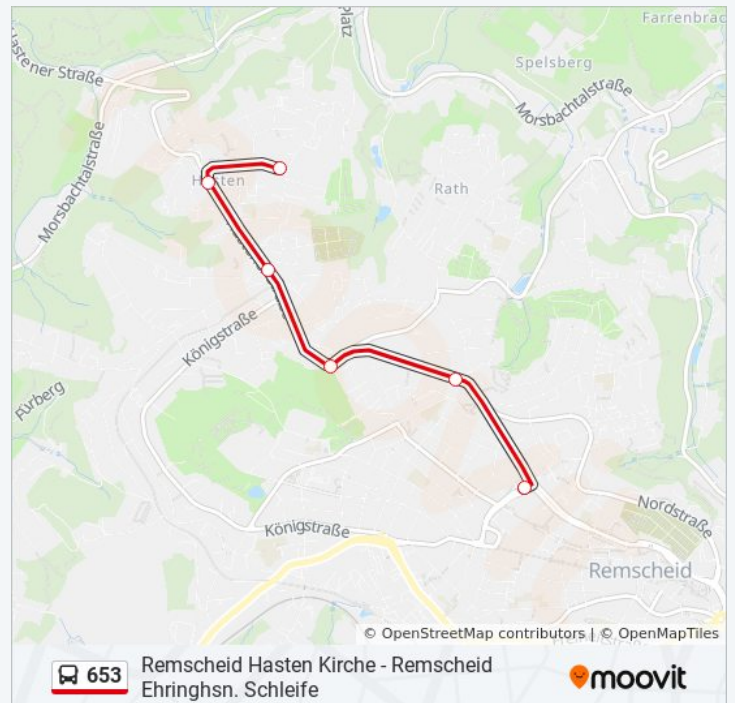

Linien Informationen:

Richtung: Remscheid Zentralpunkt

9 Haltestellen

[LINIENPLAN ANZEIGEN](#)

Remscheid Ehringhsn. Schleife
 Remscheid Ueling
 Rs Ehringhausen / Burger Str.
 Remscheid Sana-Klinikum
 Remscheid Rosenhof
 Remscheid Mannesmann Schule
 Remscheid Mannesmann