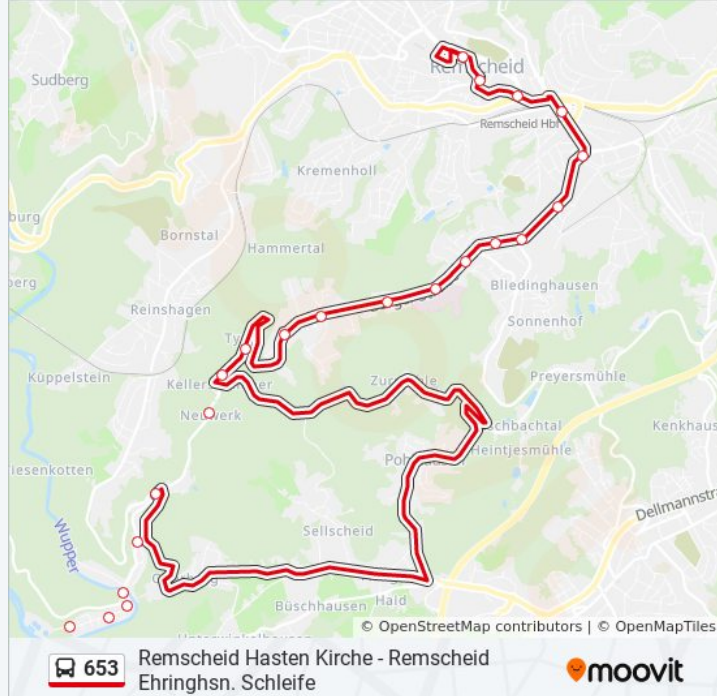

- Solingen-Burg Aue
- Solingen-Burg Schule
- Solingen-Burg Rathaus
- Solingen-Burg Brücke
- Solingen Haus Sonne
- Solingen Burger Bahnhof
- Solingen Neuwerk
- Remscheid Hüttenhammer
- Remscheid Tyrol
- Remscheid Ehringhsn. Schleife
- Remscheid Ueling
- Rs Ehringhausen / Burger Str.
- Remscheid Sana-Klinikum
- Remscheid Rosenhof
- Remscheid Mannesmann Schule
- Remscheid Mannesmann
- Remscheid Güterstraße
- Remscheid Zentralpunkt

Buslinie 653 Info

Richtung: Remscheid Friedrich-Ebert-Pl.

Stationen: 22

Fahrdauer: 25 Min

Linien Informationen:

Remscheid Loborner Straße

Remscheid Hbf

Remscheid Markt

Friedrich-Ebert-Platz

Richtung: Remscheid Hasten Kirche

28 Haltestellen

[LINIENPLAN ANZEIGEN](#)

Solingen-Burg Aue

Solingen-Burg Schule

Solingen-Burg Rathaus

Solingen-Burg Brücke

Solingen Haus Sonne

Solingen Burger Bahnhof

Solingen Neuwerk

Remscheid Hüttenhammer

Remscheid Tyrol

Remscheid Ehringhsn. Schleife

Remscheid Ueling

Rs Ehringhausen / Burger Str.