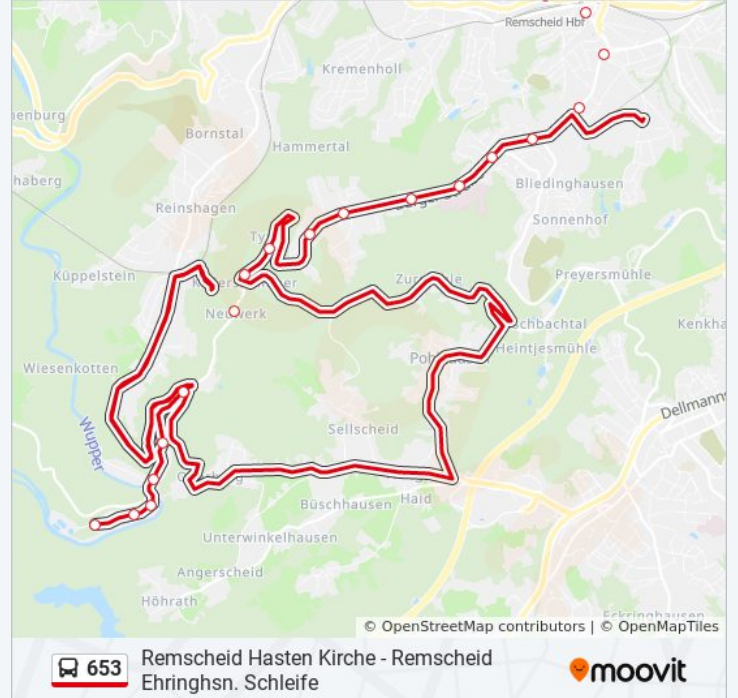

Solingen Neuwerk

Solingen Burger Bahnhof

Solingen Haus Sonne

Solingen-Burg Brücke

Solingen-Burg Rathaus

Solingen-Burg Schule

Solingen-Burg Aue

Buslinie 653 Offline Fahrpläne und Netzkarten stehen auf moovitapp.com zur Verfügung. Verwende den [Moovit App](#), um Live Bus Abfahrten, Zugfahrpläne oder U-Bahn Fahrplanzeiten zu sehen, sowie Schritt für Schritt Wegangaben für alle öffentlichen Verkehrsmittel in NRW (Nordrhein-Westfalen) zu erhalten.