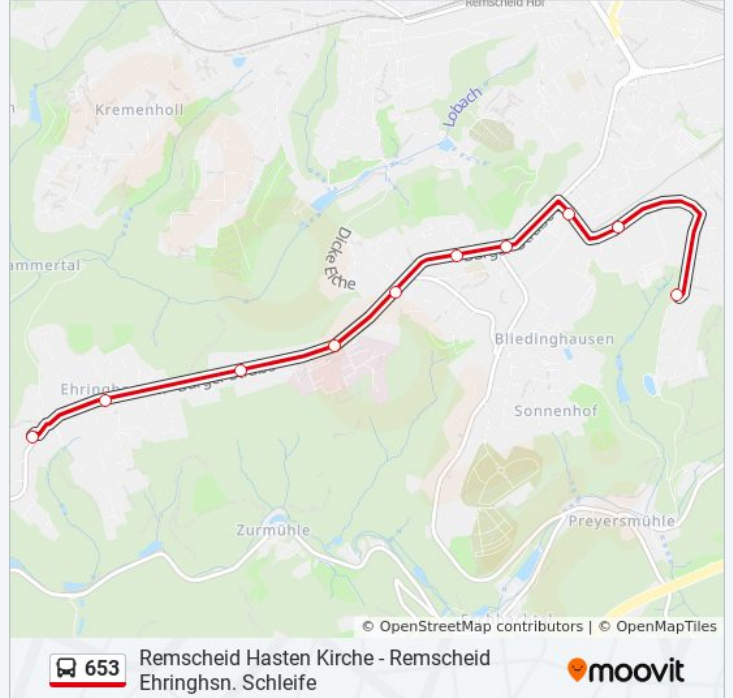

Richtung: Solingen Burger Bahnhof

23 Haltestellen

[LINIENPLAN ANZEIGEN](#)

Remscheid Hasten Kirche

Remscheid Hasten Museum

Remscheid Richard-Lindenberg-Platz

Remscheid Schöne Aussicht

Remscheid Heidhof

Remscheid Hochstraße

Remscheid Allee-Center

Friedrich-Ebert-Platz

Remscheid Markt

Remscheid Hbf

Remscheid Loborner Straße

Remscheid Zentralpunkt

Remscheid Güterstraße

Remscheid Mannesmann

Remscheid Rosenhof

Remscheid Sana-Klinikum

Rs Ehringhausen / Burger Str.

Remscheid Ueling

Buslinie 653 Fahrpläne

Abfahrzeiten in Richtung Solingen Burger Bahnhof

Montag	05:18 - 19:48
Dienstag	05:18 - 19:48
Mittwoch	05:18 - 19:48
Donnerstag	05:18 - 19:48
Freitag	05:18 - 19:48
Samstag	05:28 - 19:25
Sonntag	19:25

Buslinie 653 Info

Richtung: Solingen Burger Bahnhof

Stationen: 23

Fahrtdauer: 37 Min

Linien Informationen: