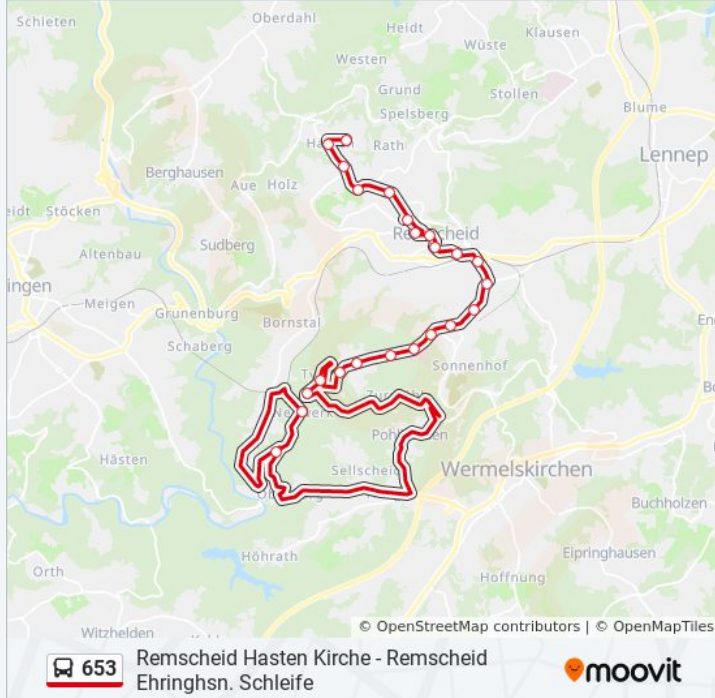

Buslinie 653 Info

Richtung: Solingen Burger Bahnhof

Stationen: 23

Fahrtdauer: 37 Min

Linien Informationen:

- Remscheid Ehringhsn. Schleife
- Remscheid Tyrol
- Remscheid Hüttenhammer
- Solingen Neuwerk
- Solingen Burger Bahnhof

Richtung: Solingen-Burg Aue

28 Haltestellen

[LINIENPLAN ANZEIGEN](#)

- Remscheid Hasten Kirche
- Remscheid Hasten Museum
- Remscheid Richard-Lindenberg-Platz
- Remscheid Schöne Aussicht
- Remscheid Heidhof
- Remscheid Hochstraße
- Remscheid Allee-Center
- Friedrich-Ebert-Platz
- Remscheid Markt
- Remscheid Hbf
- Remscheid Loborner Straße
- Remscheid Zentralpunkt
- Remscheid Güterstraße
- Remscheid Mannesmann
- Remscheid Rosenhof
- Remscheid Sana-Klinikum
- Rs Ehringhausen / Burger Str.
- Remscheid Ueling