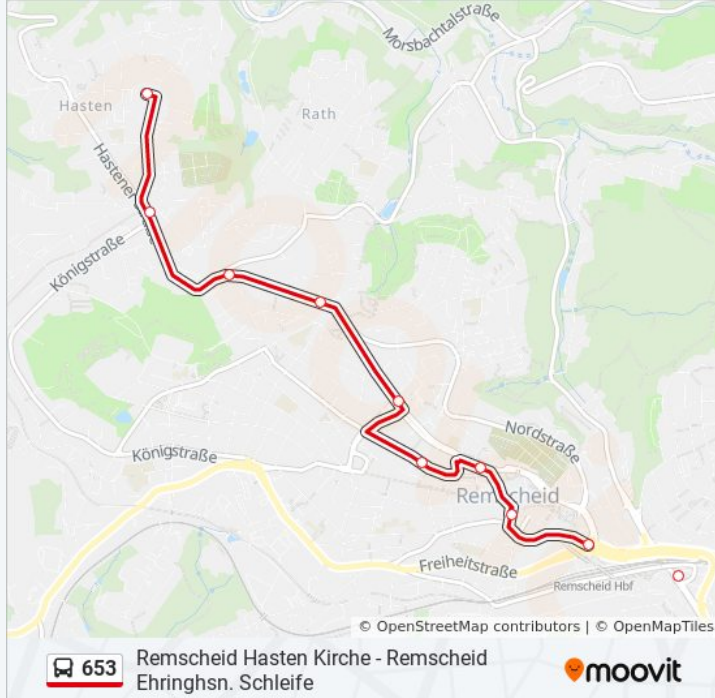

Stationen: 28

Fahrtdauer: 36 Min

Linien Informationen:

Remscheid Loborner Straße

Remscheid Hbf

Remscheid Markt

Friedrich-Ebert-Platz

Remscheid Allee-Center

Remscheid Hochstraße

Remscheid Heidhof

Remscheid Schöne Aussicht

Remscheid Richard-Lindenberg-Platz

Remscheid Hasten Kirche

Richtung: Remscheid Hbf

15 Haltestellen

[LINIENPLAN ANZEIGEN](#)

Solingen Burger Bahnhof

Solingen Neuwerk

Remscheid Hüttenhammer

Remscheid Tyrol

Remscheid Ehringhsn. Schleife

Remscheid Ueling

Rs Ehringhausen / Burger Str.

Remscheid Sana-Klinikum