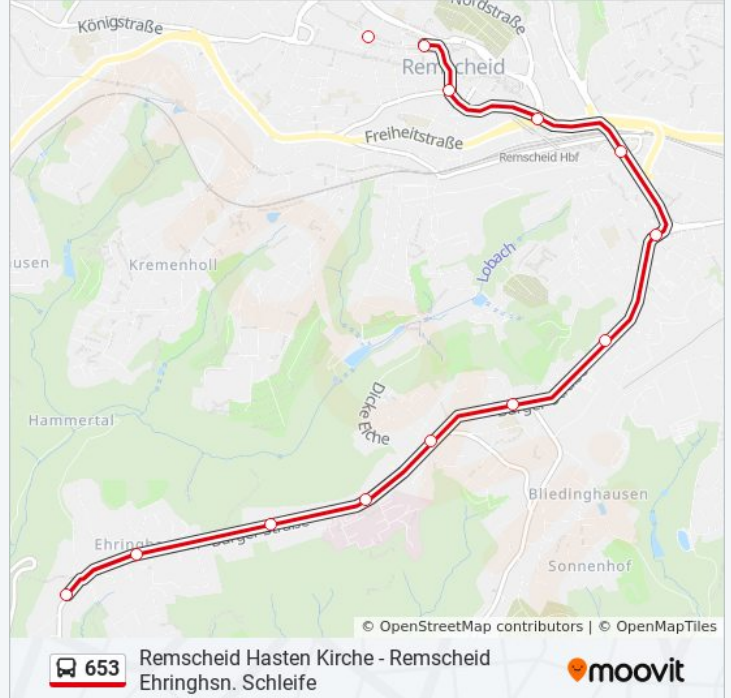

Verwende Moovit, um die nächste Station der Buslinie 653 zu finden und um zu erfahren wann die nächste Buslinie 653 kommt.

Richtung: Remscheid Ehringhsn. Schleife

19 Haltestellen

[LINIENPLAN ANZEIGEN](#)

Remscheid Hasten Kirche
Remscheid Hasten Museum
Remscheid Richard-Lindenberg-Platz
Remscheid Schöne Aussicht
Remscheid Heidhof
Remscheid Hochstraße
Remscheid Allee-Center
Friedrich-Ebert-Platz
Remscheid Markt
Remscheid Hbf
Remscheid Loborner Straße
Remscheid Zentralpunkt
Remscheid Güterstraße
Remscheid Mannesmann
Remscheid Rosenhof
Remscheid Sana-Klinikum
Rs Ehringhausen / Burger Str.
Remscheid Ueling
Remscheid Ehringhsn. Schleife

Buslinie 653 Info**Richtung:** Remscheid Ehringhsn. Schleife**Stationen:** 19**Fahrtdauer:** 27 Min**Linien Informationen:**

Richtung: Remscheid Friedrich-Ebert-Pl.

8 Haltestellen

[LINIENPLAN ANZEIGEN](#)