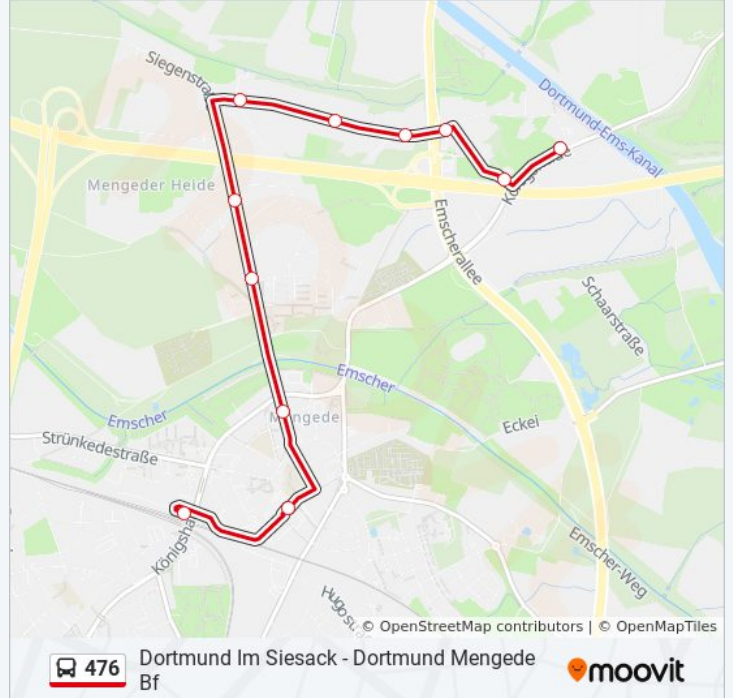

Buslinie 476 Offline Fahrpläne und Netzkarten stehen auf moovitapp.com zur Verfügung. Verwende den [Moovit App](#), um Live Bus Abfahrten, Zugfahrpläne oder U-Bahn Fahrplanzeiten zu sehen, sowie Schritt für Schritt Wegangaben für alle öffentlichen Verkehrsmittel in NRW (Nordrhein-Westfalen) zu erhalten.

[Über Moovit](#) • [MaaS Lösungen](#) • [Unterstützte Länder](#) • [Mooviter Community](#)

© 2024 Moovit - Alle Rechte vorbehalten

Siehe Live Ankunftszeiten