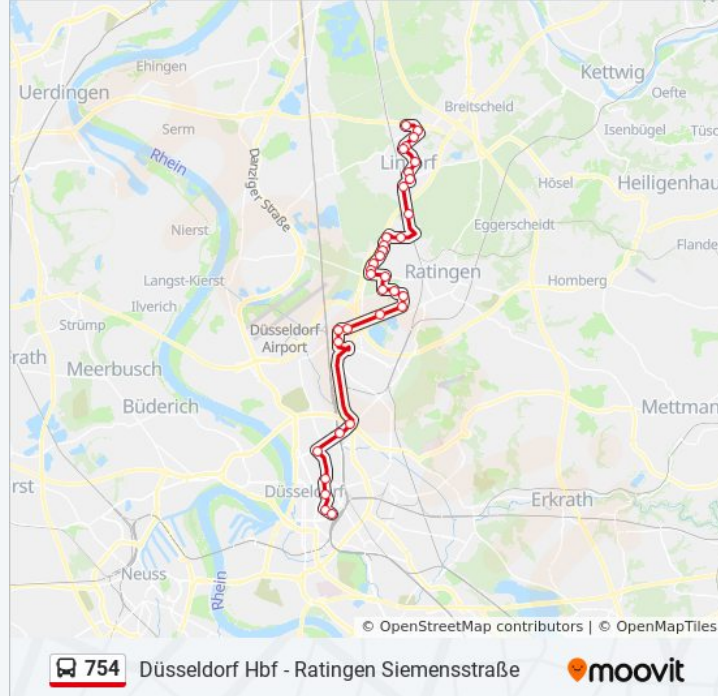

Ratingen Einsteinstraße

Ratingen Dieselstraße

Ratingen Im Rott

Ratingen Kaiserswerther Straße

Ratingen Rotdorn

Ratingen Angermunder Weg

Rtg. Daniel-Goldbach-Straße

Ratingen am Söttgen

Ratingen Angermunder Weg

Rtg. Daniel-Goldbach-Straße

Ratingen am Söttgen

Ratingen Annastraße

Ratingen Alter Kirchweg

Ratingen am Rosenkothen

Ratingen Oberbusch

Ratingen Tiefenbroicher Straße

Ratingen Lintorf, Kirche

Ratingen Lintorf, Rathaus

Ratingen Lintorf, Sportplatz

Ratingen am Sonnenschein

Ratingen am Gierath

Ratingen Schumannsdieken

Ratingen am Kämpchen

Ratingen Fohlenweg

Ratingen Zechenweg

Ratingen Rehhecke

Ratingen An den Alten Dieken

Ratingen Makita-Platz

Ratingen Siemensstraße

Richtung: Ratingen am Rosenkothen

24 Haltestellen

[LINIENPLAN ANZEIGEN](#)