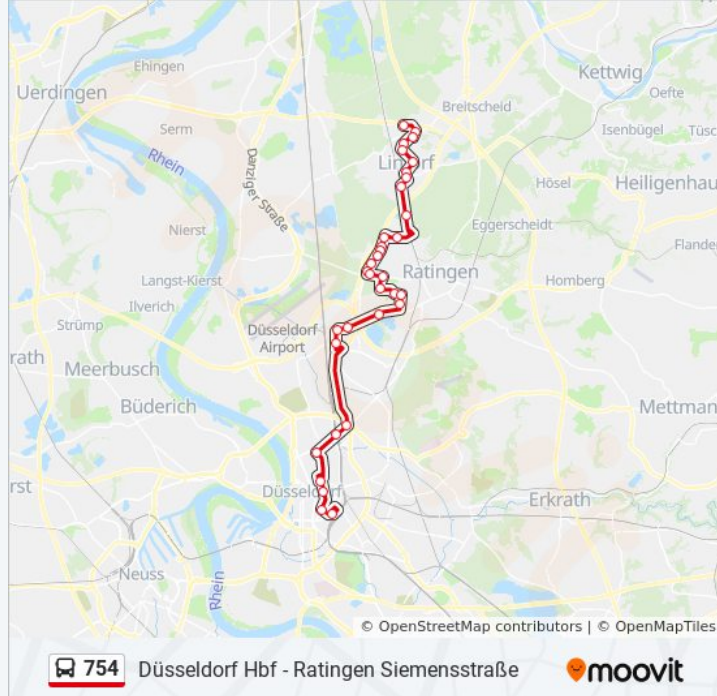

Ratingen Einsteinstraße

Ratingen Breslauer Straße

Ratingen Eckampstraße

Ratingen Nösenberg

D-Neu-Lichtenbroich

D-Im Schlank

D-Mintard. Weg/Bezirkssp.Anl.

D-Heinrichstraße

D-Derendorf S

D-Münsterstraße/Feuerwache

D-Schloß Jägerhof

D-Jacobistraße

D-Oststraße U

Düsseldorf Hbf

Richtung: Ratingen Annastraße

22 Haltestellen

[LINIENPLAN ANZEIGEN](#)

Düsseldorf Hbf

D-Oststraße U

D-Jacobistraße

D-Schloß Jägerhof

D-Münsterstraße/Feuerwache

D-Derendorf S

D-Heinrichstraße

Ratingen Einsteinstraße

Ratingen Dieselstraße

Ratingen Im Rott

Ratingen Kaiserswerther Straße

Ratingen Rotdorn

Ratingen Angermunder Weg

Rtg. Daniel-Goldbach-Straße

Ratingen am Söttgen