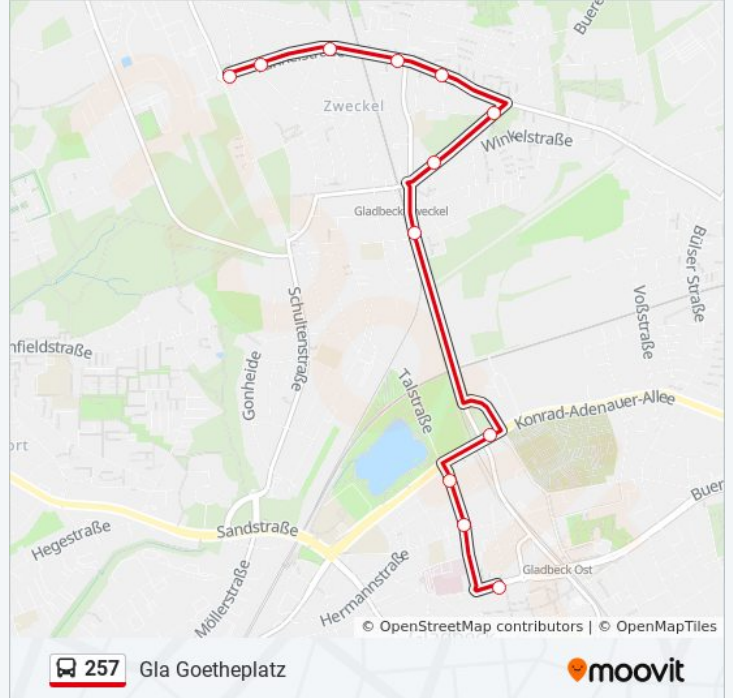

 257

Gla Goetheplatz

Hol Dir Die App

Die Buslinie 257 (Gla Goetheplatz) hat 2 Routen

(1) Gla Goetheplatz: 05:09 - 21:15(2) Gla Tunnelstr.: 05:27 - 19:47

Verwende Moovit, um die nächste Station der Buslinie 257 zu finden und um zu erfahren wann die nächste Buslinie 257 kommt.

Richtung: Gla Goetheplatz

12 Haltestellen

[LINIENPLAN ANZEIGEN](#)

Gla Tunnelstr.

Gladbeck Richard-Wagner-Str.

Gladbeck Händelstr.

Gladbeck Feldhauser Str.

Gla Zweckel Markt

Gladbeck Brunnenstr.

Gla Zweckel Mitte/Bf

Gladbeck Grüner Weg

Gladbeck Zentralfriedhof

Gladbeck Talstr.

Gladbeck Hölderlinstr.

Gla Goetheplatz

Buslinie 257 Fahrpläne

Richtung: Gla Goetheplatz

Stationen: 12

Fahrdauer: 13 Min

Linien Informationen:

Richtung: Gla Tunnelstr.

12 Haltestellen

[LINIENPLAN ANZEIGEN](#)

- Gla Goetheplatz
- Gladbeck Hölderlinstr.
- Gladbeck Talstr.
- Gladbeck Zentralfriedhof
- Gladbeck Grüner Weg
- Gla Zweckel Mitte/Bf
- Gladbeck Brunnenstr.
- Gla Zweckel Markt
- Gladbeck Feldhauser Str.
- Gladbeck Händelstr.
- Gladbeck Richard-Wagner-Str.
- Gla Tunnelstr.