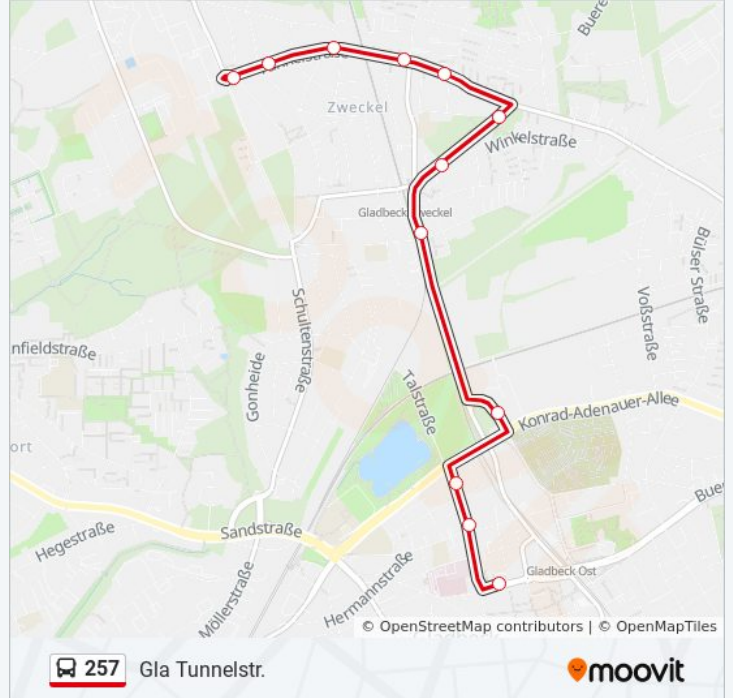

 257

Gla Goetheplatz

Hol Dir Die App

Die Buslinie 257 (Gla Goetheplatz) hat 2 Routen

(1) Gla Goetheplatz: 05:09 - 21:15(2) Gla Tunnelstr.: 05:27 - 19:47

Verwende Moovit, um die nächste Station der Buslinie 257 zu finden und um zu erfahren wann die nächste Buslinie 257 kommt.

Richtung: Gla Goetheplatz

Stationen: 12

Fahrdauer: 13 Min

Linien Informationen:

Richtung: Gla Tunnelstr.

12 Haltestellen

[LINIENPLAN ANZEIGEN](#)

- Gla Goetheplatz
- Gladbeck Hölderlinstr.
- Gladbeck Talstr.
- Gladbeck Zentralfriedhof
- Gladbeck Grüner Weg
- Gla Zweckel Mitte/Bf
- Gladbeck Brunnenstr.
- Gla Zweckel Markt
- Gladbeck Feldhauser Str.
- Gladbeck Händelstr.
- Gladbeck Richard-Wagner-Str.
- Gla Tunnelstr.

Buslinie 257 Fahrpläne

Abfahrzeiten in Richtung Gla Tunnelstr.

Montag	05:27 - 19:47
Dienstag	05:27 - 19:47
Mittwoch	05:27 - 19:47
Donnerstag	08:02 - 21:02
Freitag	05:27 - 19:47
Samstag	06:02 - 23:02
Sonntag	08:02 - 21:02

Buslinie 257 Info

Richtung: Gla Tunnelstr.

Stationen: 12

Fahrdauer: 11 Min

Linien Informationen:

Buslinie 257 Offline Fahrpläne und Netzkarten stehen auf moovitapp.com zur Verfügung. Verwende den [Moovit App](https://moovitapp.com), um Live Bus Abfahrten, Zugfahrpläne oder U-Bahn Fahrplanzeiten zu sehen, sowie Schritt für Schritt Wegangaben für alle öffentlichen Verkehrsmittel in NRW (nordrhein-Westfalen) zu erhalten.