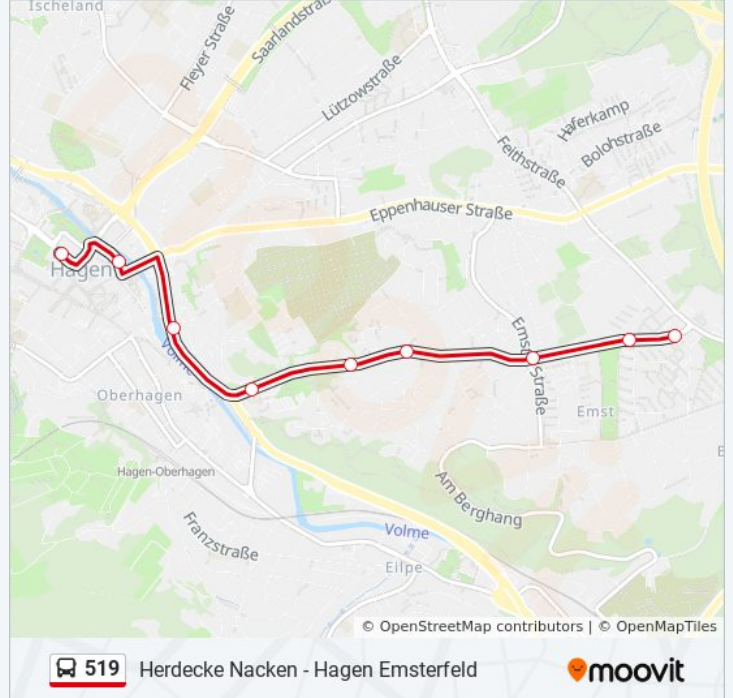

Buslinie 519 Info

Richtung: Hagen Hauptbahnhof

Stationen: 19

Fahrtdauer: 21 Min

Linien Informationen:

Hagen Altenhg. Brücke

Hagen Hauptbahnhof

Richtung: Hagen Stadtmitte/Volme Galerie

9 Haltestellen

[LINIENPLAN ANZEIGEN](#)

Hagen Emsterfeld

Hagen am Großen Feld

Hagen K.-E.-Osthaus-Str.

Hagen Walddorfstr.

Hagen Wasserloses Tal

Hagen Stadthalle

Hagen Marktbrücke

Hagen Rathaus An Der Volme

Hagen Stadtmitte/Volme Galerie

Buslinie 519 Fahrpläne

Abfahrzeiten in Richtung Hagen Stadtmitte/volme Galerie

Montag	Kein Betrieb
Dienstag	Kein Betrieb
Mittwoch	Kein Betrieb
Donnerstag	Kein Betrieb
Freitag	Kein Betrieb
Samstag	Kein Betrieb
Sonntag	22:13

Buslinie 519 Info

Richtung: Hagen Stadtmitte/Volme Galerie

Stationen: 9

Fahrdauer: 10 Min

Linien Informationen:

Richtung: Herdecke Bf

4 Haltestellen

[LINIENPLAN ANZEIGEN](#)