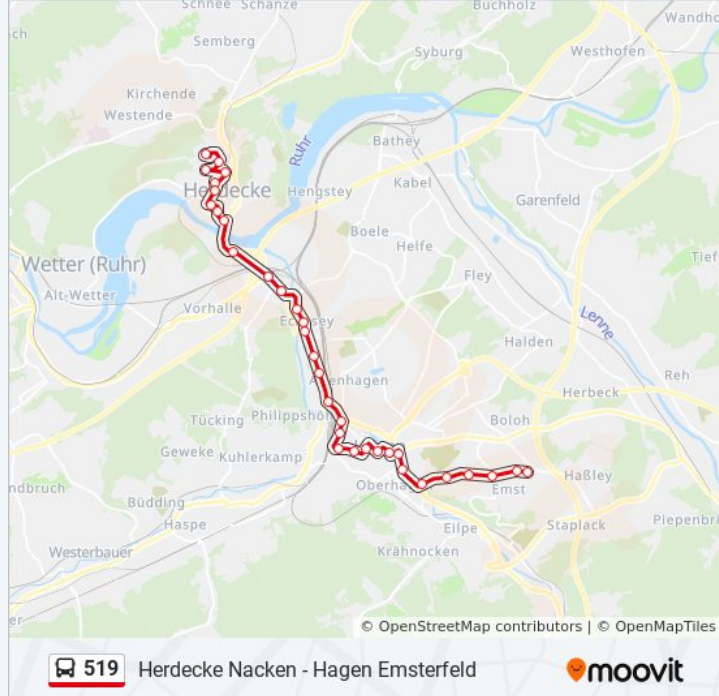

Buslinie 519 Info

Richtung: Hagen Emsterfeld

Stationen: 33

Fahrtdauer: 45 Min

Linien Informationen:

Hagen Theater

Hagen Volkspark

Hagen Stadtmitte/Volme Galerie

Hagen Rathaus An Der Volme

Hagen Märkischer Ring

Hagen Marktbrücke

Hagen Stadthalle

Hagen Wasserloses Tal

Hagen Willdestr.

Hagen K.-E.-Osthaus-Str.

Hagen am Großen Feld

Hagen Emsterfeld

Richtung: Hagen Hauptbahnhof

19 Haltestellen

[LINIENPLAN ANZEIGEN](#)

Herdecke Nacken

Herdecke Berliner Str.

Herdecke Rosenstr.

Herdecke Breddestr.

Herdecke Goethestr.

Herdecke Kirche

Herdecke Mitte

Herdecke Hengsteyseestr.

Herdecke Brüninghausstr.

Hagen Weststr.

Hagen Geitebrücke

Hagen Klopstockstr.