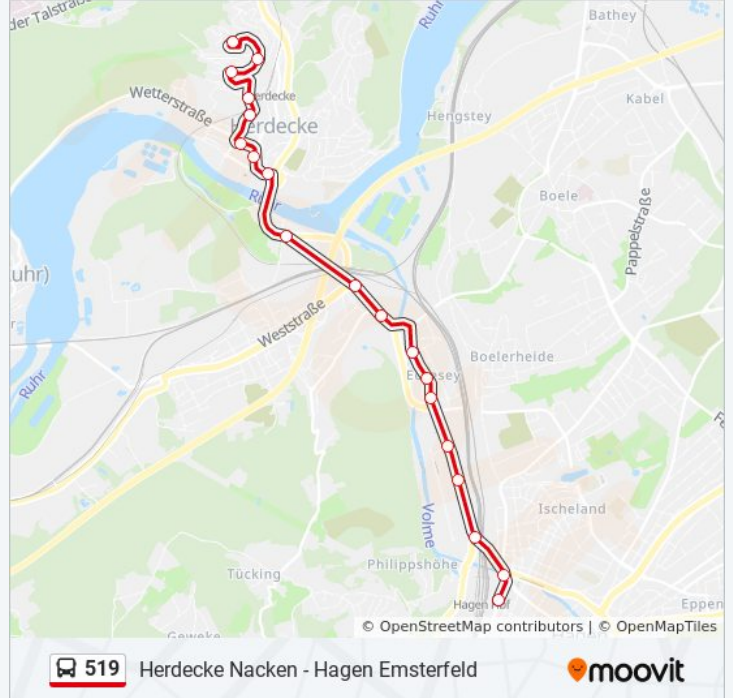

Hagen Emsterfeld

Richtung: Hagen Hauptbahnhof

19 Haltestellen

[LINIENPLAN ANZEIGEN](#)

Herdecke Nacken

Herdecke Berliner Str.

Herdecke Rosenstr.

Herdecke Breddestr.

Herdecke Goethestr.

Herdecke Kirche

Herdecke Mitte

Herdecke Hengsteyseestr.

Herdecke Brüninghausstr.

Hagen Weststr.

Hagen Geitebrücke

Hagen Klopstockstr.

Buslinie 519 Info

Richtung: Hagen Hauptbahnhof

Stationen: 19

Fahrtdauer: 21 Min

Linien Informationen:

Hagen Altenhg. Brücke

Hagen Hauptbahnhof

Richtung: Hagen Stadtmitte/Volme Galerie

9 Haltestellen

[LINIENPLAN ANZEIGEN](#)

Hagen Emsterfeld

Hagen am Großen Feld

Hagen K.-E.-Osthaus-Str.

Hagen Walddorfstr.

Hagen Wasserloses Tal

Hagen Stadthalle