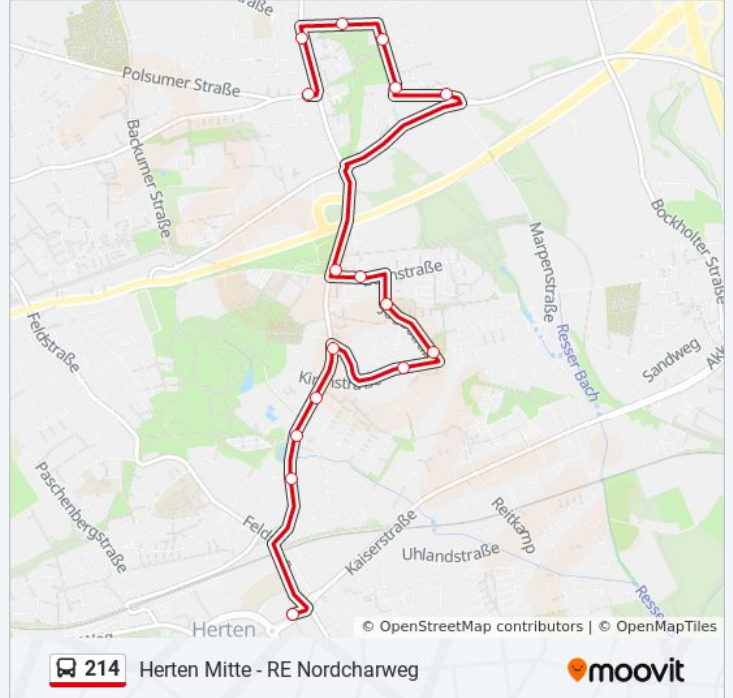

Herten Kaiserallee

Herten Gertrudenstr.

Herten Polsumer Str

### Buslinie 214 Fahrpläne

Abfahrzeiten in Richtung Herten Polsumer Str

|            |               |
|------------|---------------|
| Montag     | Kein Betrieb  |
| Dienstag   | Kein Betrieb  |
| Mittwoch   | Kein Betrieb  |
| Donnerstag | Kein Betrieb  |
| Freitag    | Kein Betrieb  |
| Samstag    | 23:31         |
| Sonntag    | 00:31 - 22:31 |

### Buslinie 214 Info

**Richtung:** Herten Polsumer Str

**Stationen:** 16

**Fahrtdauer:** 14 Min

**Linien Informationen:**

**Richtung: Re Nordcharweg**

32 Haltestellen

[LINIENPLAN ANZEIGEN](#)

- Herten Mitte
- Uferstr
- Herten Copa Ca Backum
- Herten Beethovenstr.
- Herten Schulstr.
- Herten Hollenbeck
- Herten Kirchstr.
- Herten Bachstr.
- Herten Pothmannshof
- Herten Fritz-Erler-Str.
- Herten Ehrenmal
- Herten Polsumer Str
- Herten Gertrudenstr.
- Herten An Der Kirche
- Herten Scherlebecker Str.
- Herten Bismarckstr.
- Herten Roggenkamp
- Recklinghausen Elper Str.