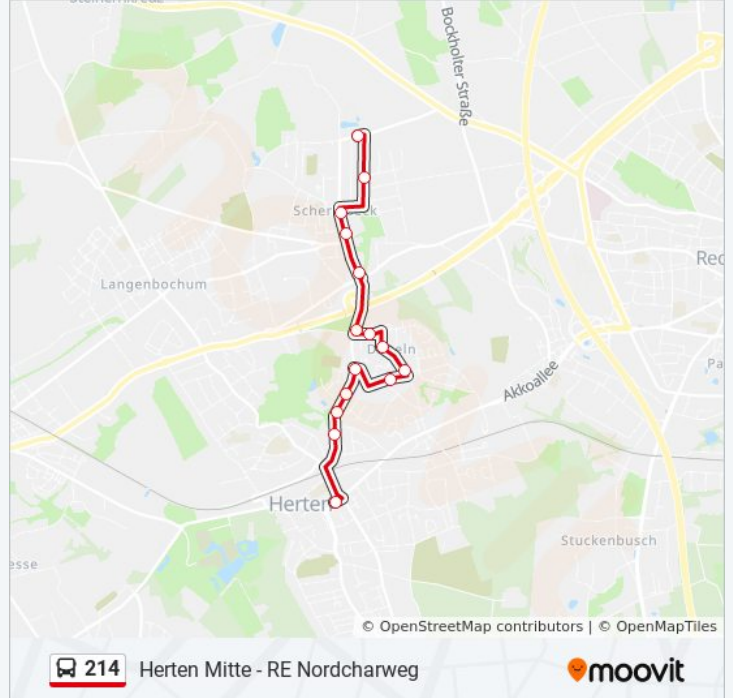

214

Herten Mitte - RE Nordcharweg

Hol Dir Die App

Die Buslinie 214 (Herten Mitte - RE Nordcharweg) hat 6 Routen

(1) Herten Bismarckstr.: 05:30 - 19:45(2) Herten Mitte: 05:42 - 20:33(3) Herten Polsumer Str: 00:31 - 22:31(4) Re Nordcharweg: 06:15 - 19:15(5) Recklinghausen Hbf: 20:05(6) Recklinghausen Hbf: 20:30

Verwende Moovit, um die nächste Station der Buslinie 214 zu finden und um zu erfahren wann die nächste Buslinie 214 kommt.

**Richtung: Herten Bismarckstr.**

15 Haltestellen

[LINIENPLAN ANZEIGEN](#)

Herten Mitte  
Uferstr  
Herten Copa Ca Backum  
Herten Beethovenstr.  
Herten Schulstr.  
Herten Hollenbeck  
Herten Kirchstr.  
Herten Bachstr.  
Herten Pothmannshof  
Herten Fritz-Erler-Str.  
Herten Ehrenmal  
Herten Polsumer Str  
Herten Gertrudenstr.  
Herten Helenenstr.  
Herten Bismarckstr.

**Buslinie 214 Info****Richtung:** Herten Bismarckstr.**Stationen:** 15**Fahrdauer:** 12 Min**Linien Informationen:**

## Richtung: Herten Mitte

30 Haltestellen

[LINIENPLAN ANZEIGEN](#)

Re Nordcharweg  
 Re Richard-Wagner-Str.  
 Recklinghausen Nordfriedhof  
 Recklinghausen Tellstr.  
 Re Altenheim St. Hedwig  
 Recklinghausen Im Romberg  
 Recklinghausen Börster Weg  
 Recklinghausen Hbf  
 Recklinghausen Lohtor  
 Recklinghausen Saalbau  
 Re Arenbergstr.  
 Recklinghausen am Rosengarten  
 Re Knappsch.-Krankenh.  
 Recklinghausen Westcharweg  
 Recklinghausen Elper Str.  
 Herten Roggenkamp  
 Herten Bismarckstr.  
 Herten Scherlebecker Str.